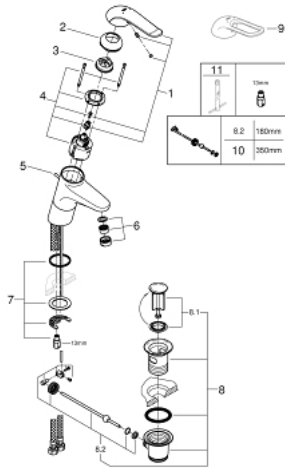

32 766 000 EUROECO SPECIAL VIPUHANA PESUALTAALLE, DN 15

TUOTESELOSTE

- Colour: chrome
- Yksi asennusreikä
- Vipupohjaventtiili 1 1/4"
- GROHE LongLife viimeistely
- GROHE SilkMove 46 mm:n keraaminen säätöosa
- maximum flow rate (at 3 bar): 8 l/min
- Säädettävä virtaaman rajoitus
- säädettävä lämpötilan rajoitin
- Säädettävä minimivirtaama 2,5 l/min
- poresuutin (laminaari)
- Metallikahva
- kahvan pituus 120 mm
- Pika-asennusjärjestelmä
- Joustavat liitosletkut

32 766 000 EUROECO SPECIAL VIPUHANA PESUALTAALLE, DN 15

VARAOSAT, toukokuuta 2009 – now

1: Kahva 120 mm - voidaan käyttää vain kaikkiin EuroEco Special hanoihin (Tilausnro. 46688000)

2: Kansi (Tilausnro. 46570000)

3: Lämpötilanrajoitin (Tilausnro. 46375000)

4: Kasetti (Tilausnro. 46048000)

5: Handspray (Tilausnro. 65936PD0)

6: Laminaariporesuutin (Tilausnro. 13960000)

7: Shank fastening assembly (Tilausnro. 46249000)

8: Viemärlaitteet 1 1/4" (Tilausnro. 28910000)

8.1: Tulppa (Tilausnro. 07182000)

8.2: Epäkeskotanko (Tilausnro. 07052000)

9: Vipu 115 mm - voidaan käyttää vain kaikkiin EuroEco Special hanoihin (Tilausnro. 32870000)*