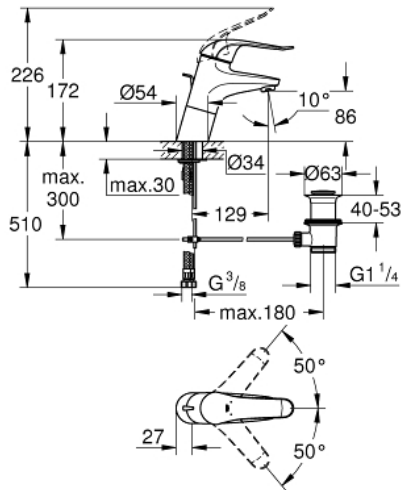

32 766 000 EUROECO SPECIAL VIPUHANA PESUALTAALLE, DN 15

TUOTESELOSTE

- Colour: chrome
- Yksi asennusreikä
- Vipupohjaventtiili 1 1/4"
- GROHE LongLife viimeistely
- GROHE SilkMove 46 mm:n keraaminen säätöosa
- maximum flow rate (at 3 bar): 8 l/min
- Säädettävä virtaaman rajoitus
- säädettävä lämpötilan rajoitin
- Säädettävä minimivirtaama 2,5 l/min
- poresuutin (laminaari)
- Metallikahva
- kahvan pituus 120 mm
- Pika-asennusjärjestelmä
- Joustavat liitosletkut

32 766 000 EUROECO SPECIAL VIPUHANA PESUALTAALLE, DN 15

VARAOSAT, toukokuuta 2009 – now

1: Kahva 120 mm - voidaan käyttää vain kaikkiin EuroEco Special hanoihin (Tilausnro. 46688000)

2: Kansi (Tilausnro. 46570000)

8: Viemärlaitteet 1 1/4" (Tilausnro. 28910000)

8.1: Tulppa (Tilausnro. 07182000)

8.2: Epäkeskotanko (Tilausnro. 07052000)

9: Vipu 115 mm - voidaan käyttää vain kaikkiin EuroEco Special hanoihin (Tilausnro. 32870000)*