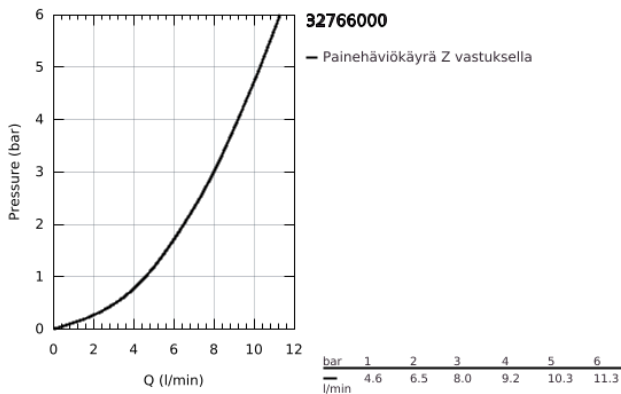

32 766 000 EUROECO SPECIAL VIPUHANA PESUALTAALLE, DN 15

TUOTESELOSTE

- Colour: chrome
- Yksi asennusreikä
- Vipupohjaventtiili 1 1/4"
- GROHE LongLife viimeistely
- GROHE SilkMove 46 mm:n keraaminen säätöosa
- maximum flow rate (at 3 bar): 8 l/min
- Säädettävä virtaaman rajoitus
- säädettävä lämpötilan rajoitin
- Säädettävä minimivirtaama 2,5 l/min
- poresuutin (laminaari)
- Metallikahva
- kahvan pituus 120 mm
- Pika-asennusjärjestelmä
- Joustavat liitosletkut

32 766 000 EUROECO SPECIAL VIPUHANA PESUALTAALLE, DN 15

VARAOSAT, toukokuuta 2009 – now

1: Kahva 120 mm - voidaan käyttää vain kaikkiin EuroEco Special hanoihin (Tilausnro. 46688000)

2: Kansi (Tilausnro. 46570000)