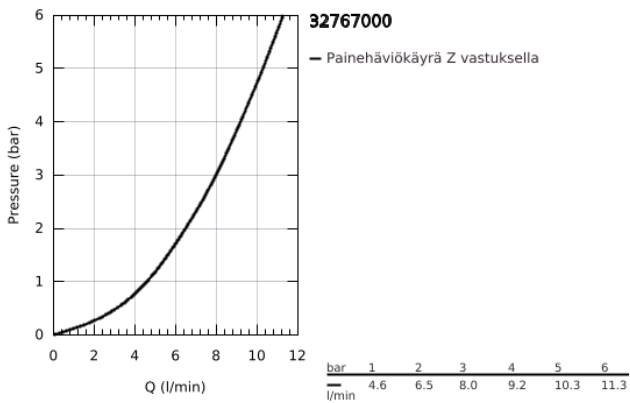

32 767 000 EUROECO SPECIAL VIPUHANA PESUALTAALLE, DN 15

TUOTESELOSTE

- Colour: chrome
- Seinäasennus
- GROHE LongLife viimeistely
- GROHE SilkMove 46 mm:n keraaminen säätöosa
- maximum flow rate (at 3 bar): 8 l/min
- Säädettävä virtaaman rajoitus
- säädettävä lämpötilan rajoitin
- Säädettävä minimivirtaama 2,5 l/min
- poresuutin (laminaari)
- cast swivel spout, lockable
- ulkonema 197 mm
- Metallikahva
- kahvan pituus 120 mm
- Epäkeskoliittimet

32 767 000 EUROECO SPECIAL VIPUHANA PESUALTAALE, DN 15

VARAOSAT, toukokuuta 2009 – now

1: Kahva 120 mm - voidaan käyttää vain kaikkiin EuroEco Special hanoihin (Tilausnro. 46688000)

2: Kansi (Tilausnro. 46570000)