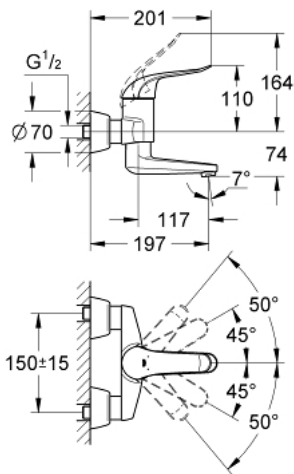

32 767 000 EUROECO SPECIAL VIPUHANA PESUALTAALLE, DN 15

TUOTESELOSTE

- Colour: chrome
- Seinäasennus
- GROHE LongLife viimeistely
- GROHE SilkMove 46 mm:n keraaminen säätöosa
- maximum flow rate (at 3 bar): 8 l/min
- Säädettävä virtaaman rajoitus
- säädettävä lämpötilan rajoitin
- Säädettävä minimivirtaama 2,5 l/min
- poresuutin (laminaari)
- cast swivel spout, lockable
- ulkonema 197 mm
- Metallikahva
- kahvan pituus 120 mm
- Epäkeskoliittimet

32 767 000 EUROECO SPECIAL VIPUHANA PESUALTAALE, DN 15

VARAOSAT, toukokuuta 2009 – now

1: Kahva 120 mm - voidaan käyttää vain kaikkiin EuroEco Special hanoihin (Tilausnro. 46688000)

2: Kansi (Tilausnro. 46570000)

3: Lämpötilanrajoitin (Tilausnro. 46375000)

4: Kasetti (Tilausnro. 46048000)

5: Ruuviliitäntä 1/2" (Tilausnro. 45044000)

6: Epäkeskoliitin (Tilausnro. 12058000)

6.1: Seal (Tilausnro. 0138600M)

6.2: Peitekilpilevy (Tilausnro. 45545000)