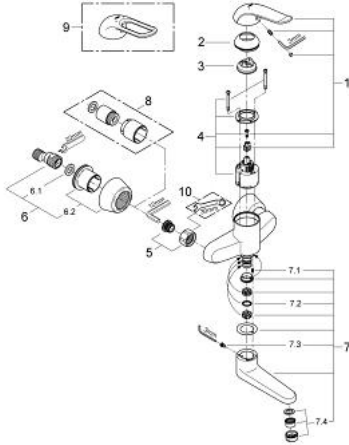

32 767 000 EUROECO SPECIAL VIPUHANA PESUALTAALLE, DN 15

TUOTESELOSTE

- Colour: chrome
- Seinäasennus
- GROHE LongLife viimeistely
- GROHE SilkMove 46 mm:n keraaminen säätöosa
- maximum flow rate (at 3 bar): 8 l/min
- Säädettävä virtaaman rajoitus
- säädettävä lämpötilan rajoitin
- Säädettävä minimivirtaama 2,5 l/min
- poresuutin (laminaari)
- cast swivel spout, lockable
- ulkonema 197 mm
- Metallikahva
- kahvan pituus 120 mm
- Epäkeskoliittimet

32 767 000 EUROECO SPECIAL VIPUHANA PESUALTAALE, DN 15

VARAOSAT, toukokuuta 2009 – now

1: Kahva 120 mm - voidaan käyttää vain kaikkiin EuroEco Special hanoihin (Tilausnro. 46688000)

2: Kansi (Tilausnro. 46570000)

3: Lämpötilanrajoitin (Tilausnro. 46375000)

4: Kasetti (Tilausnro. 46048000)

5: Ruuviliitäntä 1/2" (Tilausnro. 45044000)

6: Epäkeskoliitin (Tilausnro. 12058000)

6.1: Seal (Tilausnro. 0138600M)

6.2: Peitekilpilevy (Tilausnro. 45545000)