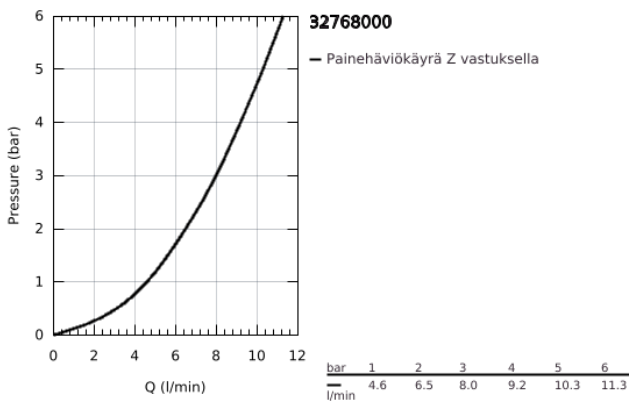

### TUOTESELOSTE

- Colour: chrome
- Seinäasennus
- GROHE LongLife viimeistely
- GROHE SilkMove 46 mm:n keraaminen säätöosa
- maximum flow rate (at 3 bar): 8 l/min
- Säädettävä virtaaman rajoitus
- säädettävä lämpötilan rajoitin
- Säädettävä minimivirtaama 2,5 l/min
- poresuutin (laminaari)
- cast swivel spout, lockable
- ulottuma 174 mm
- Metallikahva
- kahvan pituus 120 mm
- Epäkeskoliittimet