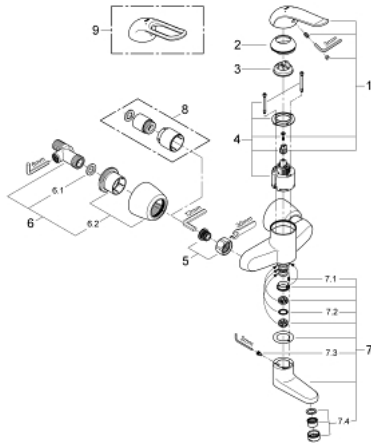

### TUOTESELOSTE

- Colour: chrome
- Seinäasennus
- GROHE LongLife viimeistely
- GROHE SilkMove 46 mm:n keraaminen säätöosa
- maximum flow rate (at 3 bar): 8 l/min
- Säädettävä virtaaman rajoitus
- säädettävä lämpötilan rajoitin
- Säädettävä minimivirtaama 2,5 l/min
- poresuutin (laminaari)
- cast swivel spout, lockable
- ulottuma 174 mm
- Metallikahva
- kahvan pituus 120 mm
- Epäkeskoliittimet

### VARAOSAT, toukokuuta 2009 – now

1: Kahva 120 mm - voidaan käyttää vain kaikkiin EuroEco Special hanoihin (Tilausnro. 46688000)

2: Kansi (Tilausnro. 46570000)

3: Lämpötilanrajoitin (Tilausnro. 46375000)

4: Kasetti (Tilausnro. 46048000)

5: Ruuviliitäntä 1/2" (Tilausnro. 45044000)

6: Epäkeskoliitin (Tilausnro. 12051000)

6.1: Seal (Tilausnro. 0138600M)

6.2: Täyttöputki (Tilausnro. 45392000)

7: Juoksuputki (Tilausnro. 13268000)