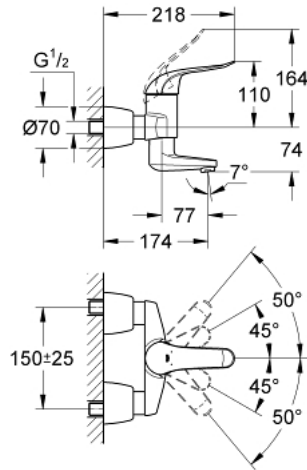

### TUOTESELOSTE

- Colour: chrome
- Seinäasennus
- GROHE LongLife viimeistely
- GROHE SilkMove 46 mm:n keraaminen säätöosa
- maximum flow rate (at 3 bar): 8 l/min
- Säädettävä virtaaman rajoitus
- säädettävä lämpötilan rajoitin
- Säädettävä minimivirtaama 2,5 l/min
- poresuutin (laminaari)
- cast swivel spout, lockable
- ulottuma 174 mm
- Metallikahva
- kahvan pituus 120 mm
- Epäkeskoliittimet

### VARAOSAT, toukokuuta 2009 – now

1: Kahva 120 mm - voidaan käyttää vain kaikkiin EuroEco Special hanoihin (Tilausnro. 46688000)

2: Kansi (Tilausnro. 46570000)

3: Lämpötilanrajoitin (Tilausnro. 46375000)

4: Kasetti (Tilausnro. 46048000)

5: Ruuviliitäntä 1/2" (Tilausnro. 45044000)

6: Epäkeskoliitin (Tilausnro. 12051000)

6.1: Seal (Tilausnro. 0138600M)

6.2: Täyttöputki (Tilausnro. 45392000)

7: Juoksuputki (Tilausnro. 13268000)