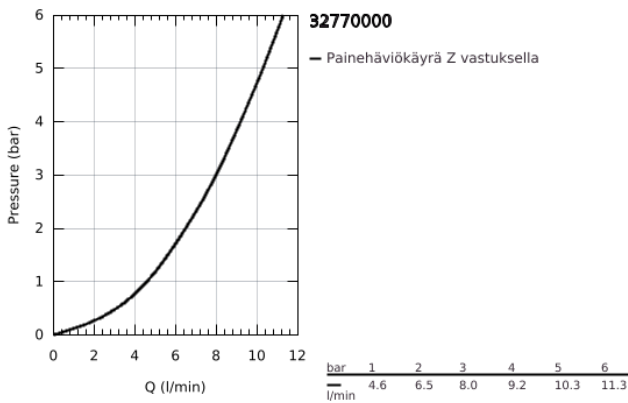

32 770 000 EUROECO SPECIAL VIPUHANA PESUALTAALLE, DN 15

TUOTESELOSTE

- Colour: chrome
- Seinäasennus
- GROHE LongLife viimeistely
- GROHE SilkMove 46 mm:n keraaminen säätöosa
- maximum flow rate (at 3 bar): 8 l/min
- Säädettävä virtaaman rajoitus
- säädettävä lämpötilan rajoitin
- Säädettävä minimivirtaama 2,5 l/min
- poresuutin (laminaari)
- cast swivel spout, lockable
- ulottuma 157 mm
- Metallikahva
- kahvan pituus 120 mm
- Epäkeskoliittimet

32 770 000 EUROECO SPECIAL VIPUHANA PESUALTAALE, DN 15

VARAOSAT, toukokuuta 2009 – now

1: Kahva 120 mm - voidaan käyttää vain kaikkiin EuroEco Special hanoihin (Tilausnro. 46688000)

2: Kansi (Tilausnro. 46570000)