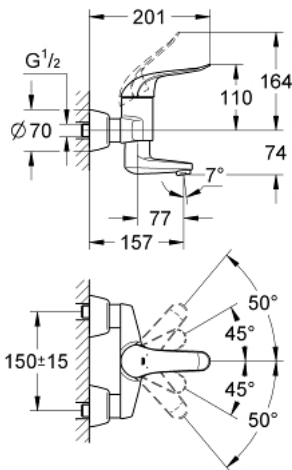

32 770 000 EUROECO SPECIAL VIPUHANA PESUALTAALLE, DN 15

TUOTESELOSTE

- Colour: chrome
- Seinäasennus
- GROHE LongLife viimeistely
- GROHE SilkMove 46 mm:n keraaminen säätöosa
- maximum flow rate (at 3 bar): 8 l/min
- Säädettävä virtaaman rajoitus
- säädettävä lämpötilan rajoitin
- Säädettävä minimivirtaama 2,5 l/min
- poresuutin (laminaari)
- cast swivel spout, lockable
- ulottuma 157 mm
- Metallikahva
- kahvan pituus 120 mm
- Epäkeskoliittimet

32 770 000 EUROECO SPECIAL VIPUHANA PESUALTAALE, DN 15

VARAOSAT, toukokuuta 2009 – now

1: Kahva 120 mm - voidaan käyttää vain kaikkiin EuroEco Special hanoihin (Tilausnro. 46688000)

2: Kansi (Tilausnro. 46570000)

3: Lämpötilanrajoitin (Tilausnro. 46375000)

4: Kasetti (Tilausnro. 46048000)

5: Ruuviliitäntä 1/2" (Tilausnro. 45044000)

6: Epäkeskoliitin (Tilausnro. 12058000)

6.1: Seal (Tilausnro. 0138600M)

6.2: Peitekilpilevy (Tilausnro. 45545000)