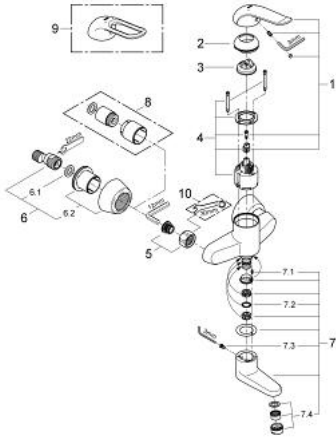

32 770 000 EUROECO SPECIAL VIPUHANA PESUALTAALLE, DN 15

TUOTESELOSTE

- Colour: chrome
- Seinäasennus
- GROHE LongLife viimeistely
- GROHE SilkMove 46 mm:n keraaminen säätöosa
- maximum flow rate (at 3 bar): 8 l/min
- Säädettävä virtaaman rajoitus
- säädettävä lämpötilan rajoitin
- Säädettävä minimivirtaama 2,5 l/min
- poresuutin (laminaari)
- cast swivel spout, lockable
- ulottuma 157 mm
- Metallikahva
- kahvan pituus 120 mm
- Epäkeskoliittimet

32 770 000 EUROECO SPECIAL VIPUHANA PESUALTAALE, DN 15

VARAOSAT, toukokuuta 2009 – now

1: Kahva 120 mm - voidaan käyttää vain kaikkiin EuroEco Special hanoihin (Tilausnro. 46688000)

2: Kansi (Tilausnro. 46570000)

3: Lämpötilanrajoitin (Tilausnro. 46375000)

4: Kasetti (Tilausnro. 46048000)

5: Ruuviliitäntä 1/2" (Tilausnro. 45044000)

6: Epäkeskoliitin (Tilausnro. 12058000)

6.1: Seal (Tilausnro. 0138600M)

6.2: Peitekilpilevy (Tilausnro. 45545000)