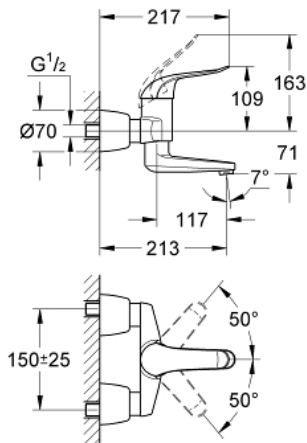

### TUOTESELOSTE

- Colour: chrome
- Seinäasennus
- GROHE LongLife viimeistely
- GROHE SilkMove 46 mm:n keraaminen säätöosa
- maximum flow rate (at 3 bar): 8 l/min
- Säädettävä virtaaman rajoitus
- säädettävä lämpötilan rajoitin
- Säädettävä minimivirtaama 2,5 l/min
- poresuutin (laminaari)
- cast swivel spout, lockable
- projection 214 mm
- Metallikahva
- kahvan pituus 120 mm
- with lockable S-unions

### VARAOSAT, toukokuuta 2009 – now

1: Kahva 120 mm - voidaan käyttää vain kaikkiin EuroEco Special hanoihin (Tilausnro. 46688000)

2: Kansi (Tilausnro. 46570000)

3: Lämpötilanrajoitin (Tilausnro. 46375000)

4: Kasetti (Tilausnro. 46048000)

5: Ruuviliitäntä 1/2" (Tilausnro. 45044000)

6: Epäkeskoliitin (Tilausnro. 12051000)

6.1: Seal (Tilausnro. 0138600M)

6.2: Täyttöputki (Tilausnro. 45392000)

7: Juoksuputki (Tilausnro. 13269000)