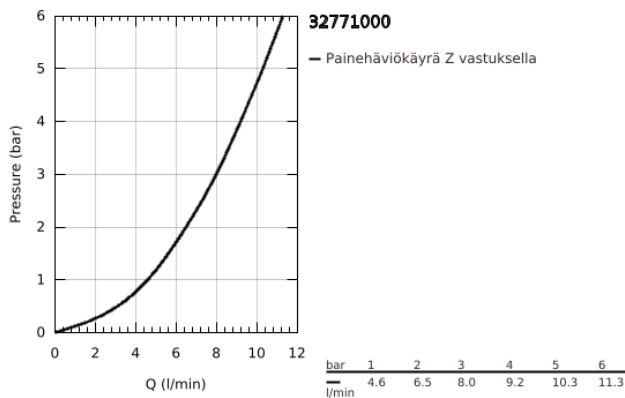

### TUOTESELOSTE

- Colour: chrome
- Seinäasennus
- GROHE LongLife viimeistely
- GROHE SilkMove 46 mm:n keraaminen säätöosa
- maximum flow rate (at 3 bar): 8 l/min
- Säädettävä virtaaman rajoitus
- säädettävä lämpötilan rajoitin
- Säädettävä minimivirtaama 2,5 l/min
- poresuutin (laminaari)
- cast swivel spout, lockable
- projection 214 mm
- Metallikahva
- kahvan pituus 120 mm
- with lockable S-unions