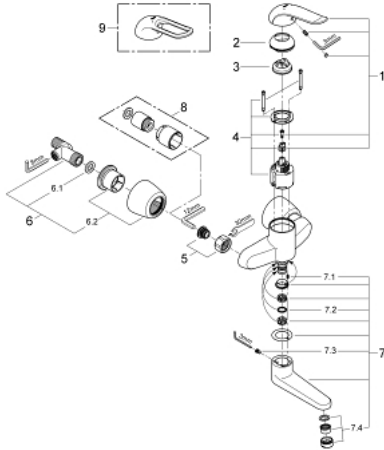

### TUOTESELOSTE

- Colour: chrome
- Seinäasennus
- GROHE LongLife viimeistely
- GROHE SilkMove 46 mm:n keraaminen säätöosa
- maximum flow rate (at 3 bar): 8 l/min
- Säädettävä virtaaman rajoitus
- säädettävä lämpötilan rajoitin
- Säädettävä minimivirtaama 2,5 l/min
- poresuutin (laminaari)
- cast swivel spout, lockable
- projection 214 mm
- Metallikahva
- kahvan pituus 120 mm
- with lockable S-unions

### VARAOSAT, toukokuuta 2009 – now

1: Kahva 120 mm - voidaan käyttää vain kaikkiin EuroEco Special hanoihin (Tilausnro. 46688000)

2: Kansi (Tilausnro. 46570000)

3: Lämpötilanrajoitin (Tilausnro. 46375000)

4: Kasetti (Tilausnro. 46048000)

5: Ruuviliitäntä 1/2" (Tilausnro. 45044000)

6: Epäkeskoliitin (Tilausnro. 12051000)

6.1: Seal (Tilausnro. 0138600M)

6.2: Täyttöputki (Tilausnro. 45392000)

7: Juoksuputki (Tilausnro. 13269000)