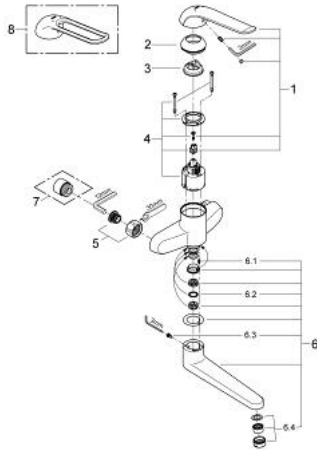

32 772 000 EUROECO SPECIAL VIPUHANA PESUALTAALLE

TUOTESELOSTE

- Colour: chrome
- Seinäasennus
- GROHE LongLife viimeistely
- GROHE SilkMove 46 mm:n keraaminen säätöosa
- maximum flow rate (at 3 bar): 8 l/min
- Säädettävä minimivirtaama 2,5 l/min
- säädettävä lämpötilan rajoitin
- Säädettävä virtaaman rajoitus
- poresuutin (laminaari)
- cast swivel spout, lockable
- projection 222 mm
- Metallikahva
- kahvan pituus 170 mm
- without s-unions
- GROHE EcoJoy

32 772 000 EUROECO SPECIAL VIPUHANA PESUALTAALLE

VARAOSAT, toukokuuta 2009 – now

1: Kahva 170 mm - voidaan käyttää vain kaikkiin EuroEco Special hanoihin (Tilausnro. 46689000)

2: Kansi (Tilausnro. 46570000)

3: Lämpötilanrajoitin (Tilausnro. 46375000)

4: Kasetti (Tilausnro. 46048000)

5: Ruuviliitäntä 1/2" (Tilausnro. 45044000)

6: Juoksuputki (Tilausnro. 13270000)

6.1: Pysäytinruuvi (Tilausnro. 4669000M)

6.2: Tiivisterengas (Tilausnro. 0128500M)

6.3: Ruuviseti (Tilausnro. 46670000)

6.4: Laminaariporesuutin (Tilausnro. 13960000)

7: Jatkokappale DN 20, 20 mm (Tilausnro. 0713000M)*

8: Vipu 160 mm - voidaan käyttää vain kaikkiin EuroEco Special hanoihin (Tilausnro. 32871000)*