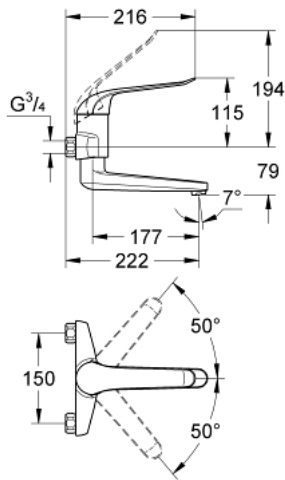

32 772 000 EUROECO SPECIAL VIPUHANA PESUALTAALLE

TUOTESELOSTE

- Colour: chrome
- Seinäasennus
- GROHE LongLife viimeistely
- GROHE SilkMove 46 mm:n keraaminen säätöosa
- maximum flow rate (at 3 bar): 8 l/min
- Säädettävä minimivirtaama 2,5 l/min
- säädettävä lämpötilan rajoitin
- Säädettävä virtaaman rajoitus
- poresuutin (laminaari)
- cast swivel spout, lockable
- projection 222 mm
- Metallikahva
- kahvan pituus 170 mm
- without s-unions
- GROHE EcoJoy

32 772 000 EUROECO SPECIAL VIPUHANA PESUALTAALLE

VARAOSAT, toukokuuta 2009 – now

1: Kahva 170 mm - voidaan käyttää vain kaikkiin EuroEco Special hanoihin (Tilausnro. 46689000)

2: Kansi (Tilausnro. 46570000)

3: Lämpötilanrajoitin (Tilausnro. 46375000)

4: Kasetti (Tilausnro. 46048000)

5: Ruuviliitäntä 1/2" (Tilausnro. 45044000)

6: Juoksuputki (Tilausnro. 13270000)

6.1: Pysäytinruuvi (Tilausnro. 4669000M)

6.2: Tiivisterengas (Tilausnro. 0128500M)

6.3: Ruuviseti (Tilausnro. 46670000)

6.4: Laminaariporesuutin (Tilausnro. 13960000)

7: Jatkokappale DN 20, 20 mm (Tilausnro. 0713000M)*

8: Vipu 160 mm - voidaan käyttää vain kaikkiin EuroEco Special hanoihin (Tilausnro. 32871000)*