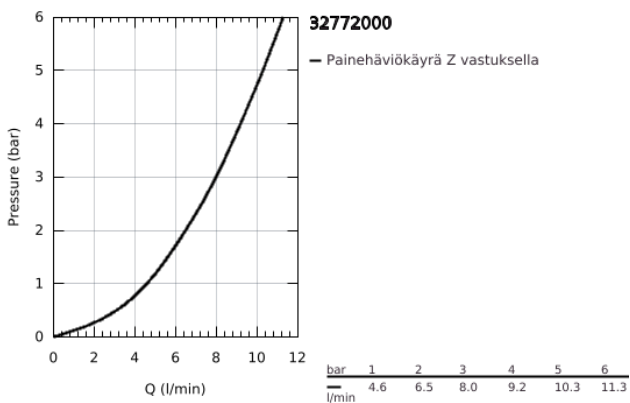

32 772 000 EUROECO SPECIAL VIPUHANA PESUALTAALLE

TUOTESELOSTE

- Colour: chrome
- Seinäasennus
- GROHE LongLife viimeistely
- GROHE SilkMove 46 mm:n keraaminen säätöosa
- maximum flow rate (at 3 bar): 8 l/min
- Säädettävä minimivirtaama 2,5 l/min
- säädettävä lämpötilan rajoitin
- Säädettävä virtaaman rajoitus
- poresuutin (laminaari)
- cast swivel spout, lockable
- projection 222 mm
- Metallikahva
- kahvan pituus 170 mm
- without s-unions
- GROHE EcoJoy

32 772 000 EUROECO SPECIAL VIPUHANA PESUALTAALLE

VARAOSAT, toukokuuta 2009 – now

1: Kahva 170 mm - voidaan käyttää vain kaikkiin EuroEco Special hanoihin (Tilausnro. 46689000)

2: Kansi (Tilausnro. 46570000)