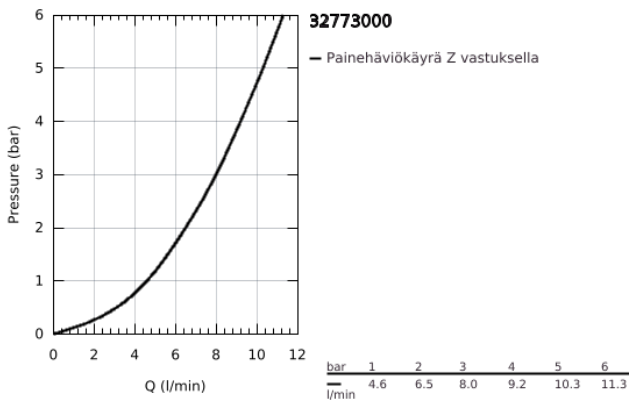

32 773 000 EUROECO SPECIAL VIPUHANA PESUALTAALLE, DN 15

TUOTESELOSTE

- Colour: chrome
- Seinäasennus
- GROHE LongLife viimeistely
- GROHE SilkMove 46 mm:n keraaminen säätöosa
- maximum flow rate (at 3 bar): 8 l/min
- Säädettävä virtaaman rajoitus
- säädettävä lämpötilan rajoitin
- Säädettävä minimivirtaama 2,5 l/min
- poresuutin (laminaari)
- cast swivel spout, lockable
- projection 257 mm
- Metallikahva
- kahvan pituus 170 mm
- Epäkeskoliittimet

32 773 000 EUROECO SPECIAL VIPUHANA PESUALTAALLE, DN 15

VARAOSAT, toukokuuta 2009 – now

1: Kahva 170 mm - voidaan käyttää vain kaikkiin EuroEco Special hanoihin (Tilausnro. 46689000)

2: Kansi (Tilausnro. 46570000)