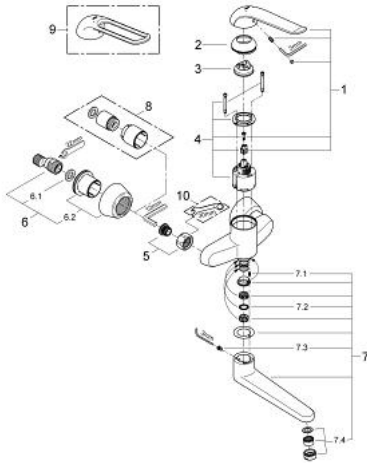

32 773 000 EUROECO SPECIAL VIPUHANA PESUALTAALLE, DN 15

TUOTESELOSTE

- Colour: chrome
- Seinäasennus
- GROHE LongLife viimeistely
- GROHE SilkMove 46 mm:n keraaminen säätöosa
- maximum flow rate (at 3 bar): 8 l/min
- Säädettävä virtaaman rajoitus
- säädettävä lämpötilan rajoitin
- Säädettävä minimivirtaama 2,5 l/min
- poresuutin (laminaari)
- cast swivel spout, lockable
- projection 257 mm
- Metallikahva
- kahvan pituus 170 mm
- Epäkeskoliittimet

32 773 000 EUROECO SPECIAL VIPUHANA PESUALTAALLE, DN 15

VARAOSAT, toukokuuta 2009 – now

1: Kahva 170 mm - voidaan käyttää vain kaikkiin EuroEco Special hanoihin (Tilausnro. 46689000)

2: Kansi (Tilausnro. 46570000)

3: Lämpötilanrajoitin (Tilausnro. 46375000)

4: Kasetti (Tilausnro. 46048000)

5: Ruuviliitäntä 1/2" (Tilausnro. 45044000)

6: Epäkeskoliitin (Tilausnro. 12058000)

6.1: Seal (Tilausnro. 0138600M)

6.2: Peitekilpilevy (Tilausnro. 45545000)