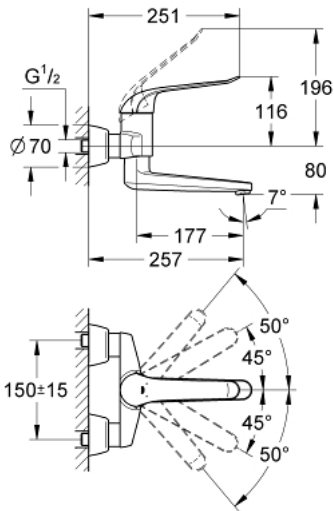

32 773 000 EUROECO SPECIAL VIPUHANA PESUALTAALLE, DN 15

TUOTESELOSTE

- Colour: chrome
- Seinäasennus
- GROHE LongLife viimeistely
- GROHE SilkMove 46 mm:n keraaminen säätöosa
- maximum flow rate (at 3 bar): 8 l/min
- Säädettävä virtaaman rajoitus
- säädettävä lämpötilan rajoitin
- Säädettävä minimivirtaama 2,5 l/min
- poresuutin (laminaari)
- cast swivel spout, lockable
- projection 257 mm
- Metallikahva
- kahvan pituus 170 mm
- Epäkeskoliittimet

32 773 000 EUROECO SPECIAL VIPUHANA PESUALTAALLE, DN 15

VARAOSAT, toukokuuta 2009 – now

1: Kahva 170 mm - voidaan käyttää vain kaikkiin EuroEco Special hanoihin (Tilausnro. 46689000)

2: Kansi (Tilausnro. 46570000)

3: Lämpötilanrajoitin (Tilausnro. 46375000)

4: Kasetti (Tilausnro. 46048000)

5: Ruuviliitäntä 1/2" (Tilausnro. 45044000)

6: Epäkeskoliitin (Tilausnro. 12058000)

6.1: Seal (Tilausnro. 0138600M)

6.2: Peitekilpilevy (Tilausnro. 45545000)