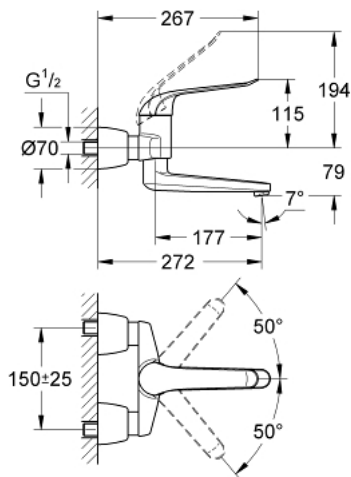

32 774 000 EUROECO SPECIAL VIPUHANA PESUALTAALLE, DN 15

TUOTESELOSTE

- Colour: chrome
- Seinäasennus
- GROHE LongLife viimeistely
- GROHE SilkMove 46 mm:n keraaminen säätöosa
- maximum flow rate (at 3 bar): 8 l/min
- Säädettävä virtaaman rajoitus
- säädettävä lämpötilan rajoitin
- Säädettävä minimivirtaama 2,5 l/min
- poresuutin (laminaari)
- cast swivel spout, lockable
- ulottuma 274 mm
- Metallikahva
- kahvan pituus 170 mm
- with lockable S-unions

32 774 000 EUROECO SPECIAL VIPUHANA PESUALTAALLE, DN 15

VARAOSAT, toukokuuta 2009 – now

1: Kahva 170 mm - voidaan käyttää vain kaikkiin EuroEco Special hanoihin (Tilausnro. 46689000)

2: Kansi (Tilausnro. 46570000)

3: Lämpötilanrajoitin (Tilausnro. 46375000)

4: Kasetti (Tilausnro. 46048000)

5: Ruuviliitäntä 1/2" (Tilausnro. 45044000)

6: Epäkeskoliitin (Tilausnro. 12051000)

6.1: Seal (Tilausnro. 0138600M)

6.2: Täyttöputki (Tilausnro. 45392000)

9: Vipu 160 mm - voidaan käyttää vain kaikkiin EuroEco Special hanoihin (Tilausnro. 32871000)*

* Erikoistarvikkeet