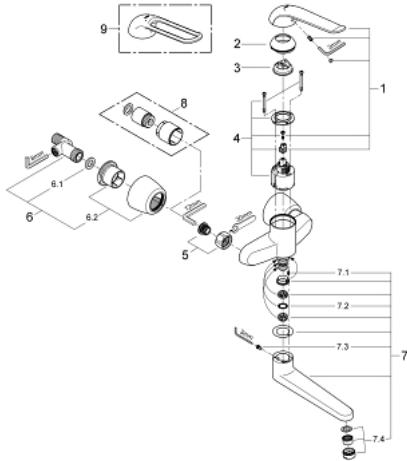

32 774 000 EUROECO SPECIAL VIPUHANA PESUALTAALLE, DN 15

TUOTESELOSTE

- Colour: chrome
- Seinäasennus
- GROHE LongLife viimeistely
- GROHE SilkMove 46 mm:n keraaminen säätöosa
- maximum flow rate (at 3 bar): 8 l/min
- Säädettävä virtaaman rajoitus
- säädettävä lämpötilan rajoitin
- Säädettävä minimivirtaama 2,5 l/min
- poresuutin (laminaari)
- cast swivel spout, lockable
- ulottuma 274 mm
- Metallikahva
- kahvan pituus 170 mm
- with lockable S-unions

32 774 000 EUROECO SPECIAL VIPUHANA PESUALTAALLE, DN 15

VARAOSAT, toukokuuta 2009 – now

1: Kahva 170 mm - voidaan käyttää vain kaikkiin EuroEco Special hanoihin (Tilausnro. 46689000)

2: Kansi (Tilausnro. 46570000)

3: Lämpötilanrajoitin (Tilausnro. 46375000)

4: Kasetti (Tilausnro. 46048000)

5: Ruuviliitäntä 1/2" (Tilausnro. 45044000)

6: Epäkeskoliitin (Tilausnro. 12051000)

6.1: Seal (Tilausnro. 0138600M)

6.2: Täyttöputki (Tilausnro. 45392000)

9: Vipu 160 mm - voidaan käyttää vain kaikkiin EuroEco Special hanoihin (Tilausnro. 32871000)*

* Erikoistarvikkeet