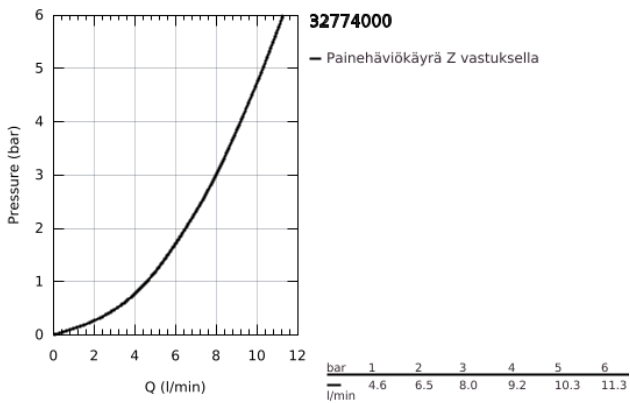

32 774 000 EUROECO SPECIAL VIPUHANA PESUALTAALLE, DN 15

TUOTESELOSTE

- Colour: chrome
- Seinäasennus
- GROHE LongLife viimeistely
- GROHE SilkMove 46 mm:n keraaminen säätöosa
- maximum flow rate (at 3 bar): 8 l/min
- Säädettävä virtaaman rajoitus
- säädettävä lämpötilan rajoitin
- Säädettävä minimivirtaama 2,5 l/min
- poresuutin (laminaari)
- cast swivel spout, lockable
- ulottuma 274 mm
- Metallikahva
- kahvan pituus 170 mm
- with lockable S-unions

32 774 000 EUROECO SPECIAL VIPUHANA PESUALTAALLE, DN 15

VARAOSAT, toukokuuta 2009 – now

1: Kahva 170 mm - voidaan käyttää vain kaikkiin EuroEco Special hanoihin (Tilausnro. 46689000)

2: Kansi (Tilausnro. 46570000)