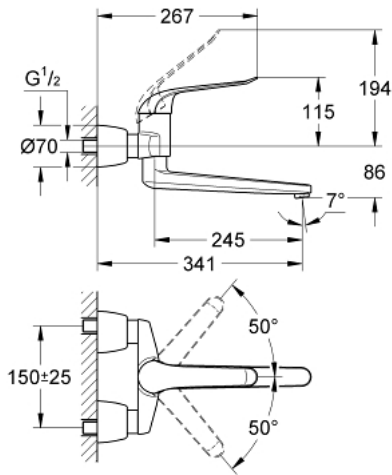

32 775 000 EUROECO SPECIAL VIPUHANA PESUALTAALLE, DN 15

TUOTESELOSTE

- Colour: chrome
- Seinäasennus
- GROHE LongLife viimeistely
- GROHE SilkMove 46 mm:n keraaminen säätöosa
- maximum flow rate (at 3 bar): 8 l/min
- Säädettävä virtaaman rajoitus
- säädettävä lämpötilan rajoitin
- Säädettävä minimivirtaama 2,5 l/min
- poresuutin (laminaari)
- cast swivel spout, lockable
- projection 342 mm
- Metallikahva
- kahvan pituus 170 mm
- with lockable S-unions

32 775 000 EUROECO SPECIAL VIPUHANA PESUALTAALLE, DN 15

VARAOSAT, toukokuuta 2009 – now

1: Kahva 170 mm - voidaan käyttää vain kaikkiin EuroEco Special hanoihin (Tilausnro. 46689000)

2: Kansi (Tilausnro. 46570000)

3: Lämpötilanrajoitin (Tilausnro. 46375000)

4: Kasetti (Tilausnro. 46048000)

5: Ruuviliitäntä 1/2" (Tilausnro. 45044000)

6: Epäkeskoliitin (Tilausnro. 12051000)

6.1: Seal (Tilausnro. 0138600M)

6.2: Täyttöputki (Tilausnro. 45392000)

8: Jatkosarja, 30 mm (Tilausnro. 46238000)*

9: Vipu 160 mm - voidaan käyttää vain kaikkiin EuroEco Special hanoihin (Tilausnro. 32871000)*

* Erikoistarvikkeet