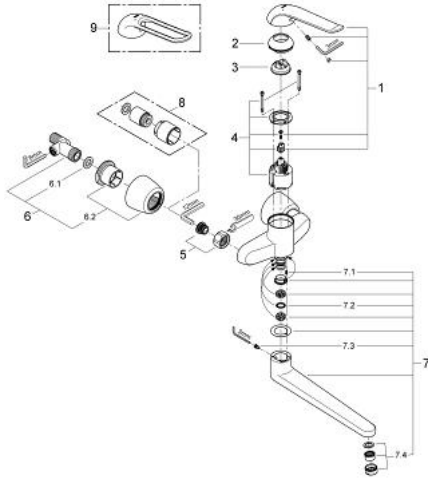

32 775 000 EUROECO SPECIAL VIPUHANA PESUALTAALLE, DN 15

TUOTESELOSTE

- Colour: chrome
- Seinäasennus
- GROHE LongLife viimeistely
- GROHE SilkMove 46 mm:n keraaminen säätöosa
- maximum flow rate (at 3 bar): 8 l/min
- Säädettävä virtaaman rajoitus
- säädettävä lämpötilan rajoitin
- Säädettävä minimivirtaama 2,5 l/min
- poresuutin (laminaari)
- cast swivel spout, lockable
- projection 342 mm
- Metallikahva
- kahvan pituus 170 mm
- with lockable S-unions

32 775 000 EUROECO SPECIAL VIPUHANA PESUALTAALLE, DN 15

VARAOSAT, toukokuuta 2009 – now

1: Kahva 170 mm - voidaan käyttää vain kaikkiin EuroEco Special hanoihin (Tilausnro. 46689000)

2: Kansi (Tilausnro. 46570000)

3: Lämpötilanrajoitin (Tilausnro. 46375000)

4: Kasetti (Tilausnro. 46048000)

5: Ruuviliitäntä 1/2" (Tilausnro. 45044000)

6: Epäkeskoliitin (Tilausnro. 12051000)

6.1: Seal (Tilausnro. 0138600M)

6.2: Täyttöputki (Tilausnro. 45392000)

8: Jatkosarja, 30 mm (Tilausnro. 46238000)*

9: Vipu 160 mm - voidaan käyttää vain kaikkiin EuroEco Special hanoihin (Tilausnro. 32871000)*

* Erikoistarvikkeet