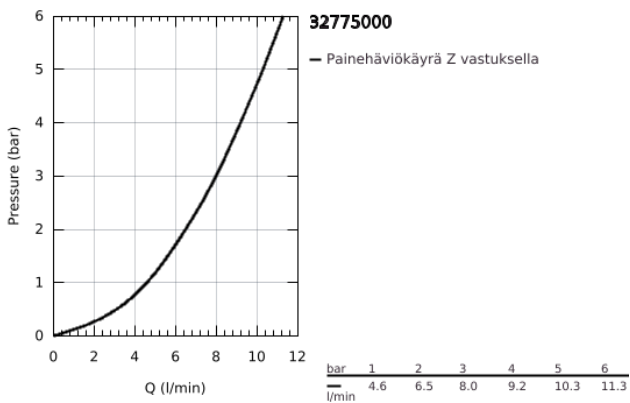

32 775 000 EUROECO SPECIAL VIPUHANA PESUALTAALLE, DN 15

TUOTESELOSTE

- Colour: chrome
- Seinäasennus
- GROHE LongLife viimeistely
- GROHE SilkMove 46 mm:n keraaminen säätöosa
- maximum flow rate (at 3 bar): 8 l/min
- Säädettävä virtaaman rajoitus
- säädettävä lämpötilan rajoitin
- Säädettävä minimivirtaama 2,5 l/min
- poresuutin (laminaari)
- cast swivel spout, lockable
- projection 342 mm
- Metallikahva
- kahvan pituus 170 mm
- with lockable S-unions

32 775 000 EUROECO SPECIAL VIPUHANA PESUALTAALLE, DN 15

VARAOSAT, toukokuuta 2009 – now

1: Kahva 170 mm - voidaan käyttää vain kaikkiin EuroEco Special hanoihin (Tilausnro. 46689000)

2: Kansi (Tilausnro. 46570000)