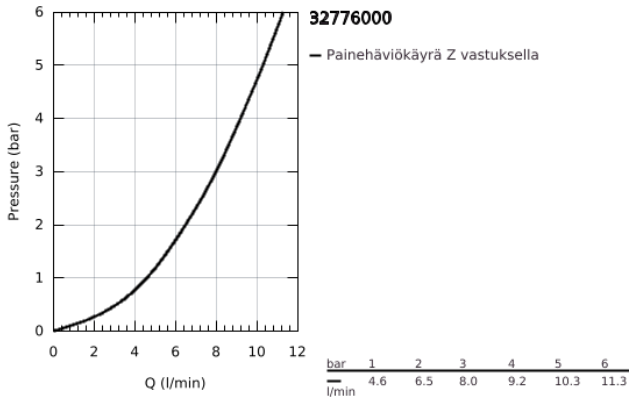

### TUOTESELOSTE

- Colour: chrome
- Seinäasennus
- GROHE LongLife viimeistely
- GROHE SilkMove 46 mm:n keraaminen säätöosa
- maximum flow rate (at 3 bar): 8 l/min
- Säädettävä virtaaman rajoitus
- säädettävä lämpötilan rajoitin
- Säädettävä minimivirtaama 2,5 l/min
- kiinteä juoksuputki
- ulottuma 157 mm
- Metallikahva
- kahvan pituus 120 mm
- Epäkeskoliittimet