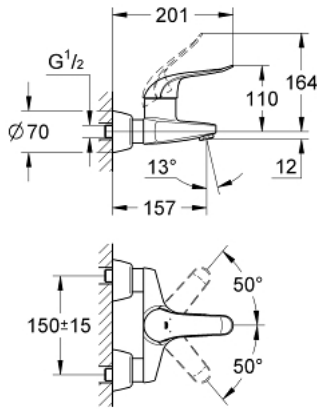

### TUOTESELOSTE

- Colour: chrome
- Seinäasennus
- GROHE LongLife viimeistely
- GROHE SilkMove 46 mm:n keraaminen säätöosa
- maximum flow rate (at 3 bar): 8 l/min
- Säädettävä virtaaman rajoitus
- säädettävä lämpötilan rajoitin
- Säädettävä minimivirtaama 2,5 l/min
- kiinteä juoksuputki
- ulottuma 157 mm
- Metallikahva
- kahvan pituus 120 mm
- Epäkeskoliittimet

### VARAOSAT, toukokuuta 2009 – now

1: Kahva 120 mm - voidaan käyttää vain kaikkiin EuroEco Special hanoihin (Tilausnro. 46688000)

2: Kansi (Tilausnro. 46570000)

3: Lämpötilanrajoitin (Tilausnro. 46375000)