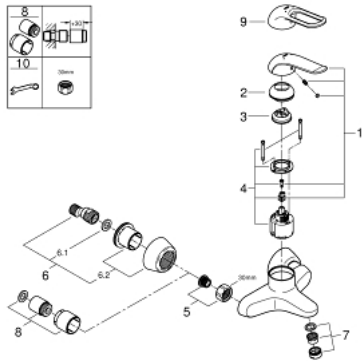

### TUOTESELOSTE

- Colour: chrome
- Seinäasennus
- GROHE LongLife viimeistely
- GROHE SilkMove 46 mm:n keraaminen säätöosa
- maximum flow rate (at 3 bar): 8 l/min
- Säädettävä virtaaman rajoitus
- säädettävä lämpötilan rajoitin
- Säädettävä minimivirtaama 2,5 l/min
- kiinteä juoksuputki
- ulottuma 157 mm
- Metallikahva
- kahvan pituus 120 mm
- Epäkeskoliittimet

### VARAOSAT, toukokuuta 2009 – now

1: Kahva 120 mm - voidaan käyttää vain kaikkiin EuroEco Special hanoihin (Tilausnro. 46688000)

2: Kansi (Tilausnro. 46570000)

3: Lämpötilanrajoitin (Tilausnro. 46375000)

4: Kasetti (Tilausnro. 46048000)

5: Ruuviliitäntä 1/2" (Tilausnro. 45044000)

6: Epäkeskoliitin (Tilausnro. 12058000)

6.1: Seal (Tilausnro. 0138600M)

6.2: Peitekilpilevy (Tilausnro. 45545000)

7: Laminaariporesuutin (Tilausnro. 13960000)