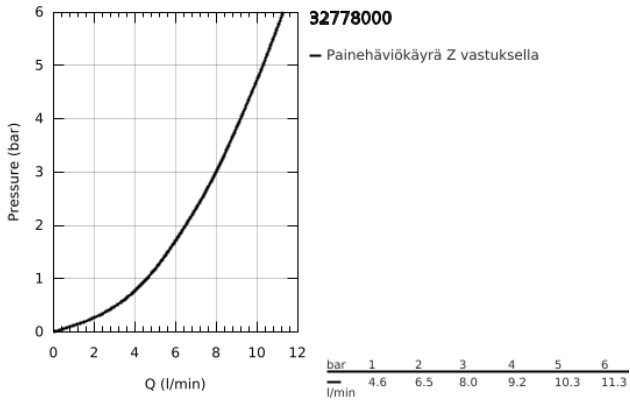

### TUOTESELOSTE

- Colour: chrome
- Seinäasennus
- GROHE LongLife viimeistely
- GROHE SilkMove 46 mm:n keraaminen säätöosa
- maximum flow rate (at 3 bar): 8 l/min
- Säädettävä virtaaman rajoitus
- säädettävä lämpötilan rajoitin
- Säädettävä minimivirtaama 2,5 l/min
- poresuutin (laminaari)
- kiinteä juoksuputki
- ulottuma 205 mm
- Metallikahva
- kahvan pituus 170 mm
- Epäkeskoliittimet