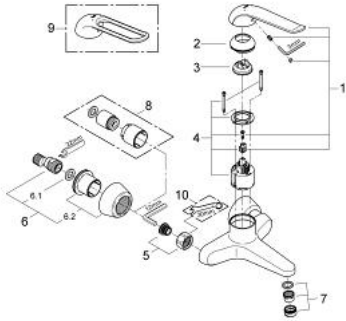

### TUOTESELOSTE

- Colour: chrome
- Seinäasennus
- GROHE LongLife viimeistely
- GROHE SilkMove 46 mm:n keraaminen säätöosa
- maximum flow rate (at 3 bar): 8 l/min
- Säädettävä virtaaman rajoitus
- säädettävä lämpötilan rajoitin
- Säädettävä minimivirtaama 2,5 l/min
- poresuutin (laminaari)
- kiinteä juoksuputki
- ulottuma 205 mm
- Metallikahva
- kahvan pituus 170 mm
- Epäkeskoliittimet

### VARAOSAT, toukokuuta 2009 – now

1: Kahva 170 mm - voidaan käyttää vain kaikkiin EuroEco Special hanoihin (Tilausnro. 46689000)

2: Kansi (Tilausnro. 46570000)

3: Lämpötilanrajoitin (Tilausnro. 46375000)

4: Kasetti (Tilausnro. 46048000)

5: Ruuviliitäntä 1/2" (Tilausnro. 45044000)

6: Epäkeskoliitin (Tilausnro. 12058000)

6.1: Seal (Tilausnro. 0138600M)

6.2: Peitekilpilevy (Tilausnro. 45545000)

7: Laminaariporesuutin (Tilausnro. 13960000)