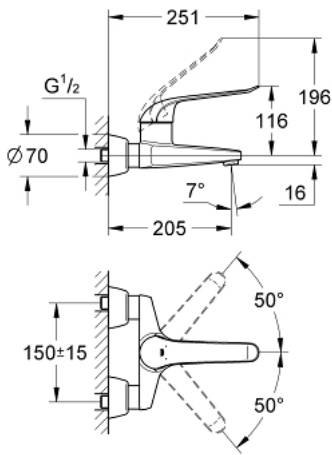

### TUOTESELOSTE

- Colour: chrome
- Seinäasennus
- GROHE LongLife viimeistely
- GROHE SilkMove 46 mm:n keraaminen säätöosa
- maximum flow rate (at 3 bar): 8 l/min
- Säädettävä virtaaman rajoitus
- säädettävä lämpötilan rajoitin
- Säädettävä minimivirtaama 2,5 l/min
- poresuutin (laminaari)
- kiinteä juoksuputki
- ulottuma 205 mm
- Metallikahva
- kahvan pituus 170 mm
- Epäkeskoliittimet

### VARAOSAT, toukokuuta 2009 – now

1: Kahva 170 mm - voidaan käyttää vain kaikkiin EuroEco Special hanoihin (Tilausnro. 46689000)

2: Kansi (Tilausnro. 46570000)

3: Lämpötilanrajoitin (Tilausnro. 46375000)

4: Kasetti (Tilausnro. 46048000)

5: Ruuviliitäntä 1/2" (Tilausnro. 45044000)

6: Epäkeskoliitin (Tilausnro. 12058000)

6.1: Seal (Tilausnro. 0138600M)

6.2: Peitekilpilevy (Tilausnro. 45545000)

7: Laminaariporesuutin (Tilausnro. 13960000)