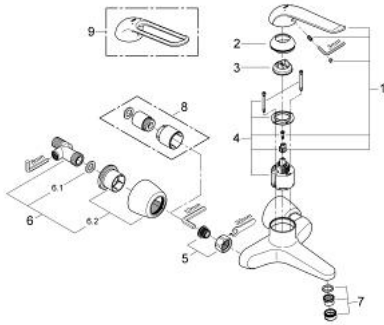

32 779 000 EUROECO SPECIAL VIPUHANA PESUALTAALLE, DN 15

TUOTESELOSTE

- Colour: chrome
- Seinäasennus
- GROHE LongLife viimeistely
- GROHE SilkMove 46 mm:n keraaminen säätöosa
- maximum flow rate (at 3 bar): 8 l/min
- Säädettävä virtaaman rajoitus
- säädettävä lämpötilan rajoitin
- Säädettävä minimivirtaama 2,5 l/min
- poresuutin (laminaari)
- kiinteä juoksuputki
- projection 221 mm
- Metallikahva
- kahvan pituus 170 mm
- with lockable S-unions

32 779 000 EUROECO SPECIAL VIPUHANA PESUALTAALLE, DN 15

VARAOSAT, toukokuuta 2009 – now

1: Kahva 170 mm - voidaan käyttää vain kaikkiin EuroEco Special hanoihin (Tilausnro. 46689000)

2: Kansi (Tilausnro. 46570000)

3: Lämpötilanrajoitin (Tilausnro. 46375000)

4: Kasetti (Tilausnro. 46048000)

5: Ruuviliitäntä 1/2" (Tilausnro. 45044000)

6: Epäkeskoliitin (Tilausnro. 12051000)

6.1: Seal (Tilausnro. 0138600M)

6.2: Täyttöputki (Tilausnro. 45392000)

7: Laminaariporesuutin (Tilausnro. 13960000)

8: Jatkosarja, 30 mm (Tilausnro. 46238000)*

9: Vipu 160 mm - voidaan käyttää vain kaikkiin EuroEco Special hanoihin (Tilausnro. 32871000)*

* Erikoistarvikkeet