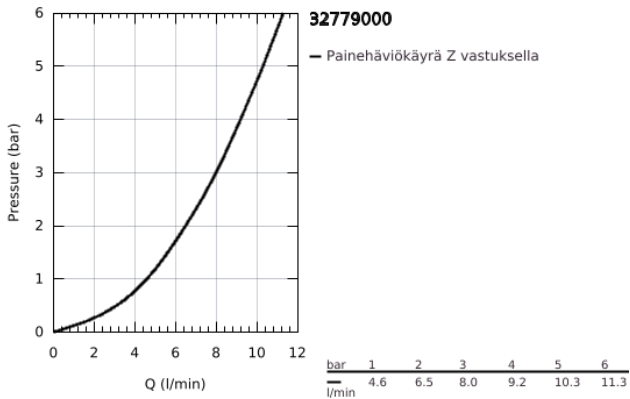

32 779 000 EUROECO SPECIAL VIPUHANA PESUALTAALLE, DN 15

TUOTESELOSTE

- Colour: chrome
- Seinäasennus
- GROHE LongLife viimeistely
- GROHE SilkMove 46 mm:n keraaminen säätöosa
- maximum flow rate (at 3 bar): 8 l/min
- Säädettävä virtaaman rajoitus
- säädettävä lämpötilan rajoitin
- Säädettävä minimivirtaama 2,5 l/min
- poresuutin (laminaari)
- kiinteä juoksuputki
- projection 221 mm
- Metallikahva
- kahvan pituus 170 mm
- with lockable S-unions

32 779 000 EUROECO SPECIAL VIPUHANA PESUALTAALLE, DN 15

VARAOSAT, toukokuuta 2009 – now

1: Kahva 170 mm - voidaan käyttää vain kaikkiin EuroEco Special hanoihin (Tilausnro. 46689000)

2: Kansi (Tilausnro. 46570000)