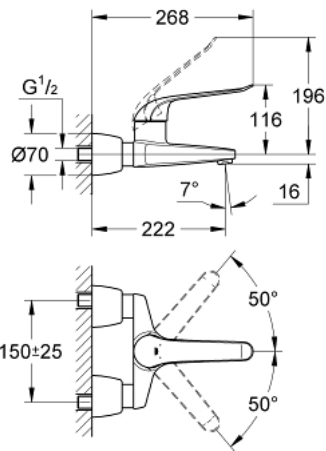

32 779 000 EUROECO SPECIAL VIPUHANA PESUALTAALLE, DN 15

TUOTESELOSTE

- Colour: chrome
- Seinäasennus
- GROHE LongLife viimeistely
- GROHE SilkMove 46 mm:n keraaminen säätöosa
- maximum flow rate (at 3 bar): 8 l/min
- Säädettävä virtaaman rajoitus
- säädettävä lämpötilan rajoitin
- Säädettävä minimivirtaama 2,5 l/min
- poresuutin (laminaari)
- kiinteä juoksuputki
- projection 221 mm
- Metallikahva
- kahvan pituus 170 mm
- with lockable S-unions

32 779 000 EUROECO SPECIAL VIPUHANA PESUALTAALLE, DN 15

VARAOSAT, toukokuuta 2009 – now

1: Kahva 170 mm - voidaan käyttää vain kaikkiin EuroEco Special hanoihin (Tilausnro. 46689000)

2: Kansi (Tilausnro. 46570000)

3: Lämpötilanrajoitin (Tilausnro. 46375000)

4: Kasetti (Tilausnro. 46048000)

5: Ruuviliitäntä 1/2" (Tilausnro. 45044000)

6: Epäkeskoliitin (Tilausnro. 12051000)

6.1: Seal (Tilausnro. 0138600M)

6.2: Täyttöputki (Tilausnro. 45392000)

7: Laminaariporesuutin (Tilausnro. 13960000)

8: Jatkosarja, 30 mm (Tilausnro. 46238000)*

9: Vipu 160 mm - voidaan käyttää vain kaikkiin EuroEco Special hanoihin (Tilausnro. 32871000)*

* Erikoistarvikkeet