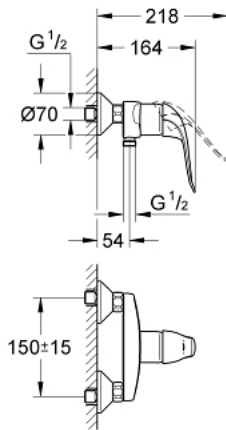

### TUOTESELOSTE

- Colour: chrome
- Seinäasennus
- GROHE LongLife viimeistely
- GROHE SilkMove 46 mm:n keraaminen säätöosa
- GROHE EcoJoy-tekniologia pienempään vedenkulutukseen ja täydelliseen suihkuun
- Säädettävä virtaaman rajoitus
- säädettävä lämpötilan rajoitin
- Säädettävä minimivirtaama 2,5 l/min
- Suihkuliitäntä 1/2", alapuolella
- Integroitu takaiskuventtiili
- Metallikahva
- kahvan pituus 120 mm
- Epäkeskoliittimet
- Varustettu takaiskuventtiilillä
- Ilman suihkusetiä

### VARAOSAT, toukokuuta 2009 – now

1: Kahva 120 mm - voidaan käyttää vain kaikkiin EuroEco Special hanoihin (Tilausnro. 46688000)

2: Kansi (Tilausnro. 46243000)

3: Lämpötilanrajoitin (Tilausnro. 46375000)

4: Kasetti (Tilausnro. 46048000)

5: Ruuviliitäntä 1/2" (Tilausnro. 45044000)

6: Epäkeskoliitin (Tilausnro. 12075000)

6.1: Seal (Tilausnro. 0138600M)

6.2: Täyttöputki (Tilausnro. 0221000M)

7: Yksisuuntaventtiili 1/2" (Tilausnro. 08565000)

8: Jatkokappale DN 20, 20 mm (Tilausnro. 0713000M)\*

9: Vipu 115 mm - voidaan käyttää vain kaikkiin EuroEco Special hanoihin (Tilausnro. 32870000)\*

\* Erikoistarvikkeet