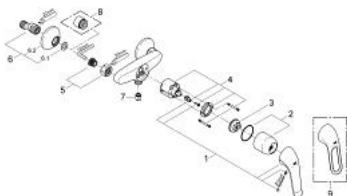

### TUOTESELOSTE

- Colour: chrome
- Seinäasennus
- GROHE LongLife viimeistely
- GROHE SilkMove 46 mm:n keraaminen säätöosa
- GROHE EcoJoy-tekniologia pienempään vedenkulutukseen ja täydelliseen suihkuun
- Säädettävä virtaaman rajoitus
- säädettävä lämpötilan rajoitin
- Säädettävä minimivirtaama 2,5 l/min
- Suihkuliitäntä 1/2", alapuolella
- Integroitu takaiskuventtiili
- Metallikahva
- kahvan pituus 120 mm
- Epäkeskoliittimet
- Varustettu takaiskuventtiilillä
- Ilman suihkusetiä

### VARAOSAT, toukokuuta 2009 – now

1: Kahva 120 mm - voidaan käyttää vain kaikkiin EuroEco Special hanoihin (Tilausnro. 46688000)

2: Kansi (Tilausnro. 46243000)

3: Lämpötilanrajoitin (Tilausnro. 46375000)

4: Kasetti (Tilausnro. 46048000)

5: Ruuviliitäntä 1/2" (Tilausnro. 45044000)

6: Epäkeskoliitin (Tilausnro. 12075000)

6.1: Seal (Tilausnro. 0138600M)

6.2: Täyttöputki (Tilausnro. 0221000M)

7: Yksisuuntaventtiili 1/2" (Tilausnro. 08565000)