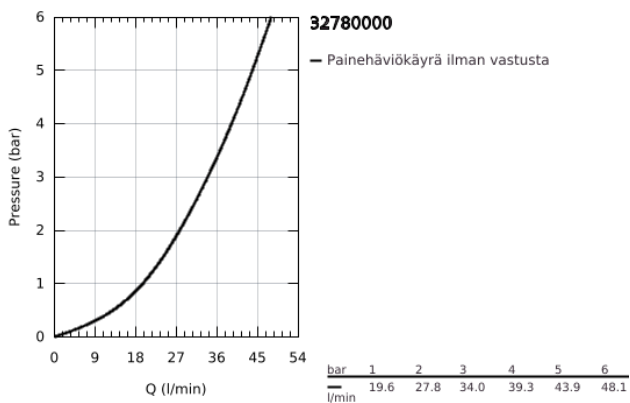

### TUOTESELOSTE

- Colour: chrome
- Seinäasennus
- GROHE LongLife viimeistely
- GROHE SilkMove 46 mm:n keraaminen säätöosa
- GROHE EcoJoy-tekniologia pienempään vedenkulutukseen ja täydelliseen suihkuun
- Säädettävä virtaaman rajoitus
- säädettävä lämpötilan rajoitin
- Säädettävä minimivirtaama 2,5 l/min
- Suihkuliitäntä 1/2", alapuolella
- Integroitu takaiskuventtiili
- Metallikahva
- kahvan pituus 120 mm
- Epäkeskoliittimet
- Varustettu takaiskuventtiilillä
- Ilman suihkusetiä