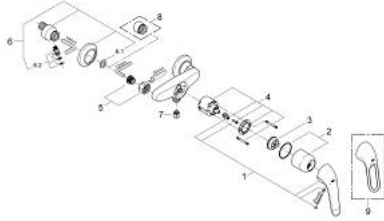

32 781 000 **EUROECO SPECIAL VIPUHANA SUIHKUUN, DN 15**

TUOTESELOSTE

- Colour: chrome
- Seinäasennus
- GROHE LongLife viimeistely
- GROHE SilkMove 46 mm:n keraaminen säätöosa
- GROHE EcoJoy-tekniologia pienempään vedenkulutukseen ja täydelliseen suihkuun
- Säädettävä virtaaman rajoitus
- säädettävä lämpötilan rajoitin
- Säädettävä minimivirtaama 2,5 l/min
- Suihkuliitäntä 1/2", alapuolella
- Integroitu takaiskuventtiili
- Metallikahva
- kahvan pituus 120 mm
- with lockable S-unions
- Varustettu takaiskuventtiilillä

32 781 000 EUROECO SPECIAL VIPUHANA SUIHKUUN, DN 15

VARAOSAT, toukokuuta 2009 – now

1: Kahva 120 mm - voidaan käyttää vain kaikkiin EuroEco Special hanoihin (Tilausnro. 46688000)

2: Kansi (Tilausnro. 46243000)

3: Lämpötilanrajoitin (Tilausnro. 46375000)

4: Kasetti (Tilausnro. 46048000)

5: Ruuviliitäntä 1/2" (Tilausnro. 45044000)

6: Epäkeskoliitin (Tilausnro. 12400000)

6.1: Seal (Tilausnro. 0138600M)

6.2: Eristysventtiili (Tilausnro. 45063000)

7: Yksisuuntaventtiili 1/2" (Tilausnro. 08565000)

8: Jatkokappale DN 20, 20 mm (Tilausnro. 0713000M)*

9: Vipu 115 mm - voidaan käyttää vain kaikkiin EuroEco Special hanoihin (Tilausnro. 32870000)*

* Erikoistarvikkeet