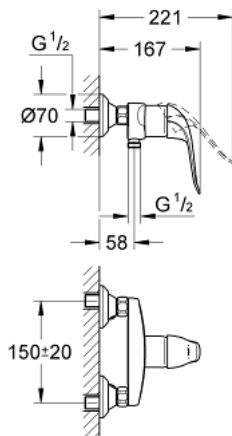

32 781 000 **EUROECO SPECIAL VIPUHANA SUIHKUUN, DN 15**

TUOTESELOSTE

- Colour: chrome
- Seinäasennus
- GROHE LongLife viimeistely
- GROHE SilkMove 46 mm:n keraaminen säätöosa
- GROHE EcoJoy-tekniologia pienempään vedenkulutukseen ja täydelliseen suihkuun
- Säädettävä virtaaman rajoitus
- säädettävä lämpötilan rajoitin
- Säädettävä minimivirtaama 2,5 l/min
- Suihkuliitäntä 1/2", alapuolella
- Integroitu takaiskuventtiili
- Metallikahva
- kahvan pituus 120 mm
- with lockable S-unions
- Varustettu takaiskuventtiilillä

32 781 000 EUROECO SPECIAL VIPUHANA SUIHKUUN, DN 15

VARAOSAT, toukokuuta 2009 – now

1: Kahva 120 mm - voidaan käyttää vain kaikkiin EuroEco Special hanoihin (Tilausnro. 46688000)

2: Kansi (Tilausnro. 46243000)

3: Lämpötilanrajoitin (Tilausnro. 46375000)

4: Kasetti (Tilausnro. 46048000)

5: Ruuviliitäntä 1/2" (Tilausnro. 45044000)

6: Epäkeskoliitin (Tilausnro. 12400000)

6.1: Seal (Tilausnro. 0138600M)

6.2: Eristysventtiili (Tilausnro. 45063000)

7: Yksisuuntaventtiili 1/2" (Tilausnro. 08565000)

8: Jatkokappale DN 20, 20 mm (Tilausnro. 0713000M)*

9: Vipu 115 mm - voidaan käyttää vain kaikkiin EuroEco Special hanoihin (Tilausnro. 32870000)*

* Erikoistarvikkeet