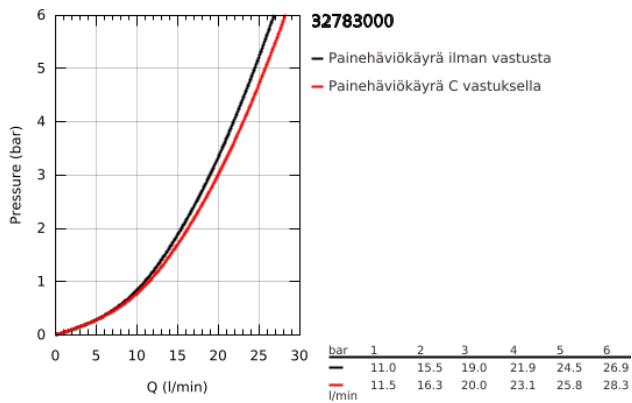

32 783 000 EUROECO SPECIAL VIPUHANA AMMEELLE JA SUIHKULLE, DN 15

TUOTESELOSTE

- Colour: chrome
- Seinäasennus
- GROHE LongLife viimeistely
- GROHE SilkMove 46 mm:n keraaminen säätöosa
- GROHE EcoJoy-tekniologia pienempään vedenkulutukseen ja täydelliseen suihkuun
- Säädettävä virtaaman rajoitus
- Automaattinen vaihdin: amme/suihku
- Poresuutin
- Integroitu takaiskuventtiili
- Metallikahva
- kahvan pituus 120 mm
- Veden lämpötilan rajoitin
- Epäkeskoliittimet
- Varustettu takaiskuventtiilillä
- Ilman suihkusetiä