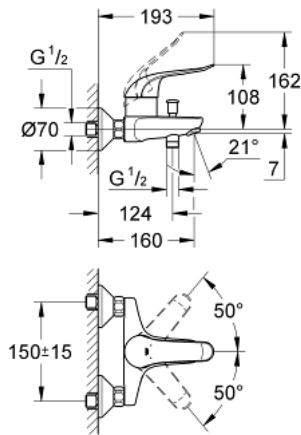

32 783 000 EUROECO SPECIAL VIPUHANA AMMEELLE JA SUIHKULLE, DN 15

TUOTESELOSTE

- Colour: chrome
- Seinäasennus
- GROHE LongLife viimeistely
- GROHE SilkMove 46 mm:n keraaminen säätöosa
- GROHE EcoJoy-tekniologia pienempään vedenkulutukseen ja täydelliseen suihkuun
- Säädettävä virtaaman rajoitus
- Automaattinen vaihdin: amme/suihku
- Poresuutin
- Integroitu takaiskuventtiili
- Metallikahva
- kahvan pituus 120 mm
- Veden lämpötilan rajoitin
- Epäkeskoliittimet
- Varustettu takaiskuventtiilillä
- Ilman suihkusetiä

32 783 000 EUROECO SPECIAL VIPUHANA AMMEELLE JA SUIHKULLE, DN 15

VARAOSAT, toukokuuta 2009 – now

1: Kahva 120 mm - voidaan käyttää vain kaikkiin EuroEco Special hanoihin (Tilausnro. 46688000)

2: Kansi (Tilausnro. 46578000)

3: Lämpötilanrajoitin (Tilausnro. 46375000)

4: Kasetti (Tilausnro. 46048000)

5: Vaihdelehti (Tilausnro. 65648000)

6: Vaihde (Tilausnro. 65655000)

7: Yksisuuntaaventtiili 1/2" (Tilausnro. 08565000)

8: Poresuutin (Tilausnro. 13952000)

9: Ruuviliitäntä 1/2" (Tilausnro. 45044000)

10: Epäkeskoliitin (Tilausnro. 12075000)

10.1: Seal (Tilausnro. 0138600M)

10.2: Täyttöputki (Tilausnro. 0221000M)

11: Jatkokappale DN 20, 20 mm (Tilausnro. 0713000M)*