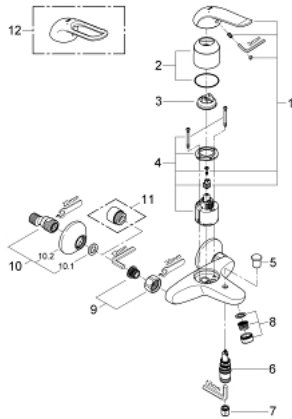

32 783 000 EUROECO SPECIAL VIPUHANA AMMEELLE JA SUIHKULLE, DN 15

TUOTESELOSTE

- Colour: chrome
- Seinäasennus
- GROHE LongLife viimeistely
- GROHE SilkMove 46 mm:n keraaminen säätöosa
- GROHE EcoJoy-tekniologia pienempään vedenkulutukseen ja täydelliseen suihkuun
- Säädettävä virtaaman rajoitus
- Automaattinen vaihdin: amme/suihku
- Poresuutin
- Integroitu takaiskuventtiili
- Metallikahva
- kahvan pituus 120 mm
- Veden lämpötilan rajoitin
- Epäkeskoliittimet
- Varustettu takaiskuventtiilillä
- Ilman suihkusetiä

32 783 000 EUROECO SPECIAL VIPUHANA AMMEELLE JA SUIHKULLE, DN 15

VARAOSAT, toukokuuta 2009 – now

1: Kahva 120 mm - voidaan käyttää vain kaikkiin EuroEco Special hanoihin (Tilausnro. 46688000)

2: Kansi (Tilausnro. 46578000)

3: Lämpötilanrajoitin (Tilausnro. 46375000)

4: Kasetti (Tilausnro. 46048000)

5: Vaihdelehti (Tilausnro. 65648000)

6: Vaihde (Tilausnro. 65655000)

7: Yksisuuntaaventtiili 1/2" (Tilausnro. 08565000)

8: Poresuutin (Tilausnro. 13952000)

9: Ruuviliitäntä 1/2" (Tilausnro. 45044000)

10: Epäkeskoliitin (Tilausnro. 12075000)

10.1: Seal (Tilausnro. 0138600M)

10.2: Täyttöputki (Tilausnro. 0221000M)

11: Jatkokappale DN 20, 20 mm (Tilausnro. 0713000M)*