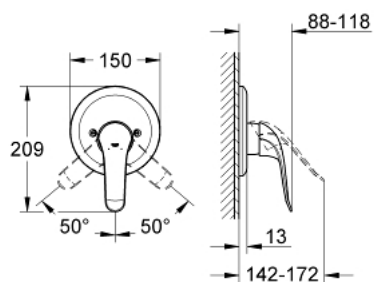

32 784 000 **EUROECO SPECIAL VIPUHANA SUIHKULLE**

TUOTESELOSTE

- Colour: chrome
- Setti lopullista asennusta varten:
- Ilman piiloasennusosaa
- GROHE LongLife viimeistely
- Metallikahva
- kahvan pituus 120 mm
- peitelaipan ja varren tiiviste
- Peitelaippa, metalli
- screwed
- Veden lämpötilan rajoitin

32 784 000 EUROECO SPECIAL VIPUHANA SUIHKULLE

VARAOSAT, huhtikuuta 2010 – now

1: Kahva 120 mm - voidaan käyttää vain kaikkiin EuroEco Special hanoihin (Tilausnro. 46688000)

2: Täyttöputki (Tilausnro. 46469000)

2.1: Ruuviseti (Tilausnro. 46088000)

3: Kansi (Tilausnro. 02693000)

4: Lämpötilanrajoitin (Tilausnro. 46375000)

5: Jatkokappalesarja (Tilausnro. 46191000)*

6: Jatkokappalesarja (Tilausnro. 46343000)*

* Erikoistarvikkeet