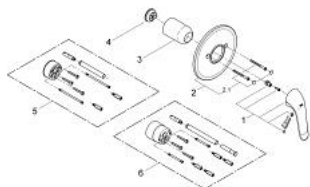

32 784 000 **EUROECO SPECIAL VIPUHANA SUIHKULLE**

TUOTESELOSTE

- Colour: chrome
- Setti lopullista asennusta varten:
- Ilman piiloasennusosaa
- GROHE LongLife viimeistely
- Metallikahva
- kahvan pituus 120 mm
- peitelaipan ja varren tiiviste
- Peitelaippa, metalli
- screwed
- Veden lämpötilan rajoitin

32 784 000 EUROECO SPECIAL VIPUHANA SUIHKULLE

VARAOSAT, huhtikuuta 2010 – now

1: Kahva 120 mm - voidaan käyttää vain kaikkiin EuroEco Special hanoihin (Tilausnro. 46688000)

2: Täyttöputki (Tilausnro. 46469000)

2.1: Ruuviseti (Tilausnro. 46088000)

3: Kansi (Tilausnro. 02693000)

4: Lämpötilanrajoitin (Tilausnro. 46375000)

5: Jatkokappalesarja (Tilausnro. 46191000)*

6: Jatkokappalesarja (Tilausnro. 46343000)*

* Erikoistarvikkeet