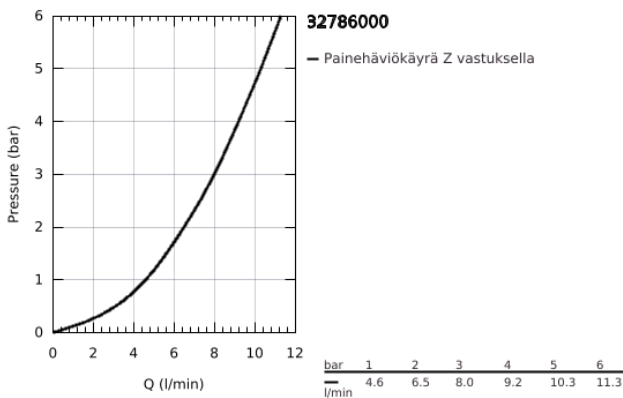

32 786 000 EUROPRO KEITTIÖHANA

TUOTESELOSTE

- Colour: chrome
- Yksi asennusreikä
- GROHE LongLife -viimeistely
- GROHE SilkMove 46 mm:n keraaminen säätöosa
- Säädettyvä virtaaman rajoitus
- säädettyvä lämpötilan rajoitin
- Kääntyvä juoksuputki
- Valinnainen kääntöalue: 0° / 150° / 360°
- Metallikahva
- kahvan pituus 120 mm
- Joustavat liitosletkut
- Pika-asennusjärjestelmä
- maximum flow rate (at 3 bar): 8 l/min

32 786 000 EUROPRO KEITTIÖHANA

VARAOSAT, elokuuta 2018 – now

1: Kahva 120 mm - voidaan käyttää vain kaikkiin EuroEco Special hanoihin (Tilausnro. 46688000)

2: Kansi (Tilausnro. 46243000)

3: Lämpötilanrajoitin (Tilausnro. 46375000)