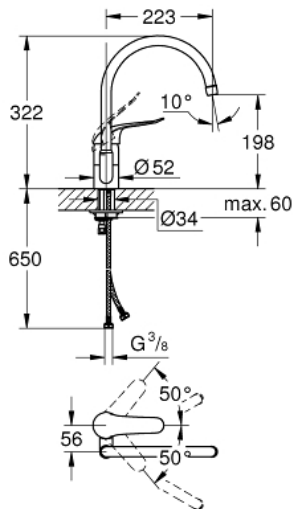

32 786 000 EUROPRO KEITTIÖHANA

TUOTESELOSTE

- Colour: chrome
- Yksi asennusreikä
- GROHE LongLife -viimeistely
- GROHE SilkMove 46 mm:n keraaminen säätöosa
- Säädettyvä virtaaman rajoitus
- säädettyvä lämpötilan rajoitin
- Kääntyvä juoksuputki
- Valinnainen kääntöalue: 0° / 150° / 360°
- Metallikahva
- kahvan pituus 120 mm
- Joustavat liitosletkut
- Pika-asennusjärjestelmä
- maximum flow rate (at 3 bar): 8 l/min

32 786 000 EUROPRO KEITTIÖHANA

VARAOSAT, elokuuta 2018 – now

1: Kahva 120 mm - voidaan käyttää vain kaikkiin EuroEco Special hanoihin (Tilausnro. 46688000)

2: Kansi (Tilausnro. 46243000)

3: Lämpötilanrajoitin (Tilausnro. 46375000)

4: Kasetti (Tilausnro. 46048000)

5: Poresuutin (Tilausnro. 13959000)

6: Tiivisterengas (Tilausnro. 0128500M)

7: Turvarengas (Tilausnro. 0485300M)

8: Shank fastening assembly (Tilausnro. 46249000)

9: Tukilevy (Tilausnro. 05334000)

10: Vipu 115 mm - voidaan käyttää vain kaikkiin EuroEco Special hanoihin (Tilausnro. 32870000)*

11: Asennustyökalu (Tilausnro. 19017000)*

* Erikoistarvikkeet