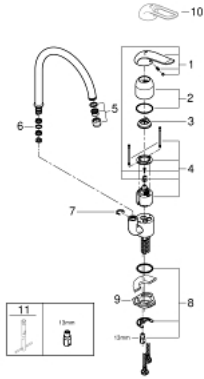

32 786 000 EUROPRO KEITTIÖHANA

TUOTESELOSTE

- Colour: chrome
- Yksi asennusreikä
- GROHE LongLife -viimeistely
- GROHE SilkMove 46 mm:n keraaminen säätöosa
- Säädettyvä virtaaman rajoitus
- säädettyvä lämpötilan rajoitin
- Kääntyvä juoksuputki
- Valinnainen kääntöalue: 0° / 150° / 360°
- Metallikahva
- kahvan pituus 120 mm
- Joustavat liitosletkut
- Pika-asennusjärjestelmä
- maximum flow rate (at 3 bar): 8 l/min

32 786 000 EUROPRO KEITTIÖHANA

VARAOSAT, elokuuta 2018 – now

1: Kahva 120 mm - voidaan käyttää vain kaikkiin EuroEco Special hanoihin (Tilausnro. 46688000)

2: Kansi (Tilausnro. 46243000)

3: Lämpötilanrajoitin (Tilausnro. 46375000)

4: Kasetti (Tilausnro. 46048000)

5: Poresuutin (Tilausnro. 13959000)

6: Tiivisterengas (Tilausnro. 0128500M)

7: Turvarengas (Tilausnro. 0485300M)

8: Shank fastening assembly (Tilausnro. 46249000)

9: Tukilevy (Tilausnro. 05334000)