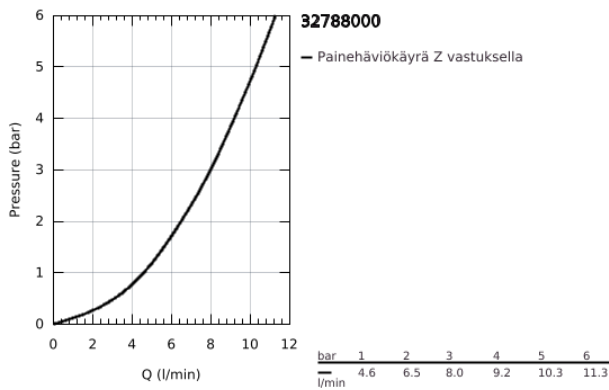

32 788 000 EUROECO SPECIAL TURVAVIPUHANNA PESUALTAASEEN, DN 15

TUOTESELOSTE

- Colour: chrome
- Yksi asennusreikä
- Vipupohjajaventiili 1 1/4"
- GROHE LongLife viimeistely
- maximum flow rate (at 3 bar): 8 l/min
- keraaminen säätöosa
- Säädettyvä virtaaman rajoitus
- säädettyvä lämpötilan rajoitin
- säädettyvä minimivirtaama 6 l/min.
- poresuutin (laminaari)
- Metallikahva
- kahvan pituus 120 mm
- Pika-asennusjärjestelmä
- Joustavat liitosletkut

32 788 000 EUROECO SPECIAL TURVAVIPUHANA PESUALTAASEEN, DN 15

VARAOSAT, toukokuuta 2009 – now

1: Kahva 120 mm - voidaan käyttää vain kaikkiin EuroEco Special hanoihin (Tilausnro. 46686000)

2: Lämpötilanrajoitin (Tilausnro. 46277000)