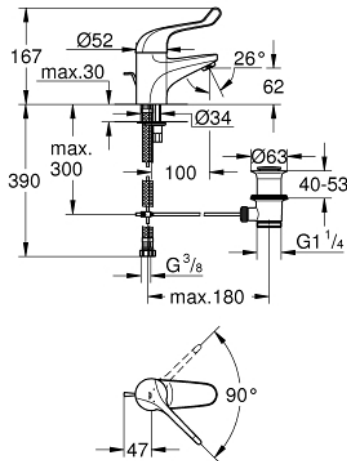

32 788 000 EUROECO SPECIAL TURVAVIPUHANNA PESUALTAASEEN, DN 15

TUOTESELOSTE

- Colour: chrome
- Yksi asennusreikä
- Vipupohjajaventiili 1 1/4"
- GROHE LongLife viimeistely
- maximum flow rate (at 3 bar): 8 l/min
- keraaminen säätöosa
- Säädettyvä virtaaman rajoitus
- säädettyvä lämpötilan rajoitin
- säädettyvä minimivirtaama 6 l/min.
- poresuutin (laminaari)
- Metallikahva
- kahvan pituus 120 mm
- Pika-asennusjärjestelmä
- Joustavat liitosletkut

32 788 000 EUROECO SPECIAL TURVAVIPUHANA PESUALTAASEEN, DN 15

VARAOSAT, toukokuuta 2009 – now

1: Kahva 120 mm - voidaan käyttää vain kaikkiin EuroEco Special hanoihin (Tilausnro. 46686000)

2: Lämpötilanrajoitin (Tilausnro. 46277000)

3: Kasetti (Tilausnro. 46278000)

4: Handspray (Tilausnro. 65936PD0)

5: Laminaariporesuutin (Tilausnro. 13960000)

6: Shank fastening assembly (Tilausnro. 46249000)

7: Viemärlaitteet 1 1/4" (Tilausnro. 28910000)