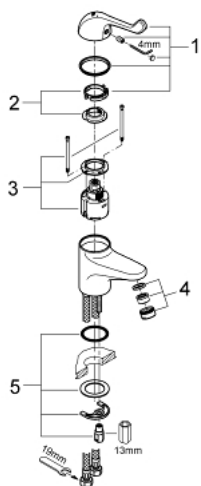

32 789 000 **EUROECO SPECIAL / SSC TURVAVIPUHANA PESUALTAASEEN, DN 15**

TUOTESELOSTE

- Colour: chrome
- Yksi asennusreikä
- Tasainen runko
- GROHE LongLife viimeistely
- maximum flow rate (at 3 bar): 8 l/min
- keraaminen säätöosa
- Säädettyvä virtaaman rajoitus
- säädettyvä lämpötilan rajoitin
- säädettyvä minimivirtaama 6 l/min.
- poresuutin (laminaari)
- Metallikahva
- kahvan pituus 120 mm
- Pika-asennusjärjestelmä
- Joustavat liitosletkut

32 789 000 EUROECO SPECIAL / SSC TURVAVIPUHANA PESUALTAASEEN, DN 15

VARAOSAT, toukokuuta 2009 – now

1: Kahva 120 mm - voidaan käyttää vain kaikkiin EuroEco Special hanoihin (Tilausnro. 46686000)

2: Lämpötilanrajoitin (Tilausnro. 46277000)

3: Kasetti (Tilausnro. 46278000)

4: Laminaariporesuutin (Tilausnro. 13960000)

5: Shank fastening assembly (Tilausnro. 46249000)