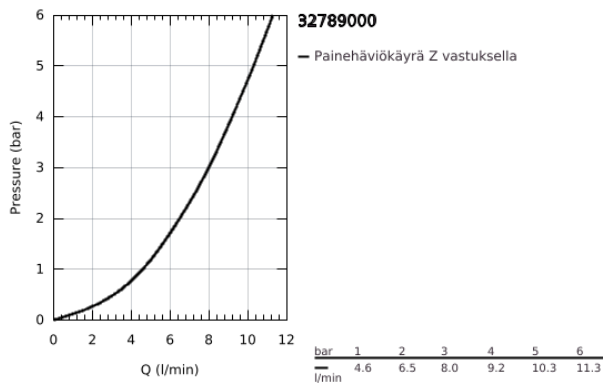

32 789 000 **EUROECO SPECIAL / SSC TURVAVIPUHANA PESUALTAASEEN, DN 15**

TUOTESELOSTE

- Colour: chrome
- Yksi asennusreikä
- Tasainen runko
- GROHE LongLife viimeistely
- maximum flow rate (at 3 bar): 8 l/min
- keraaminen säätöosa
- Säädettyvä virtaaman rajoitus
- säädettyvä lämpötilan rajoitin
- säädettyvä minimivirtaama 6 l/min.
- poresuutin (laminaari)
- Metallikahva
- kahvan pituus 120 mm
- Pika-asennusjärjestelmä
- Joustavat liitosletkut

32 789 000 EUROECO SPECIAL / SSC TURVAVIPUHANA PESUALTAASEEN, DN 15

VARAOSAT, toukokuuta 2009 – now

1: Kahva 120 mm - voidaan käyttää vain kaikkiin EuroEco Special hanoihin (Tilausnro. 46686000)

2: Lämpötilanrajoitin (Tilausnro. 46277000)