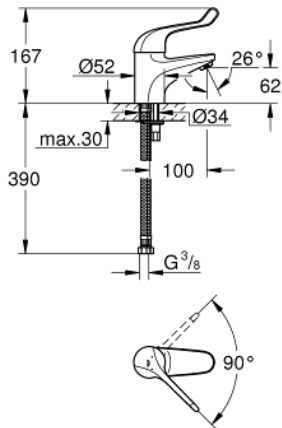

32 789 000 **EUROECO SPECIAL / SSC TURVAVIPUHANA PESUALTAASEEN, DN 15**

TUOTESELOSTE

- Colour: chrome
- Yksi asennusreikä
- Tasainen runko
- GROHE LongLife viimeistely
- maximum flow rate (at 3 bar): 8 l/min
- keraaminen säätöosa
- Säädettyvä virtaaman rajoitus
- säädettyvä lämpötilan rajoitin
- säädettyvä minimivirtaama 6 l/min.
- poresuutin (laminaari)
- Metallikahva
- kahvan pituus 120 mm
- Pika-asennusjärjestelmä
- Joustavat liitosletkut

32 789 000 EUROECO SPECIAL / SSC TURVAVIPUHANA PESUALTAASEEN, DN 15

VARAOSAT, toukokuuta 2009 – now

1: Kahva 120 mm - voidaan käyttää vain kaikkiin EuroEco Special hanoihin (Tilausnro. 46686000)

2: Lämpötilanrajoitin (Tilausnro. 46277000)

3: Kasetti (Tilausnro. 46278000)

4: Laminaariporesuutin (Tilausnro. 13960000)

5: Shank fastening assembly (Tilausnro. 46249000)