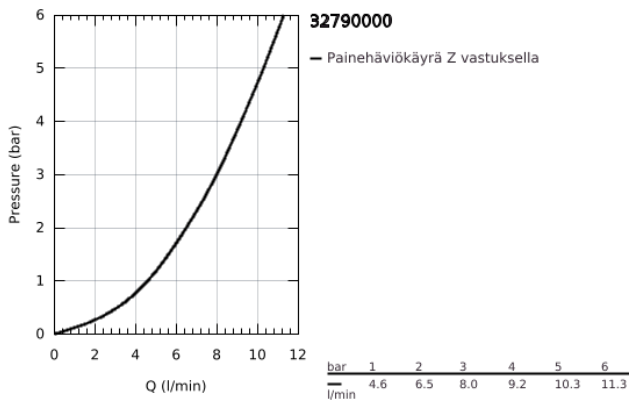

32 790 000 EUROECO SPECIAL / SSC TURVAVIPUHANA PESUALTAASEEN, DN 15

TUOTESELOSTE

- Colour: chrome
- Yksi asennusreikä
- Tasainen runko
- high version
- GROHE LongLife viimeistely
- maximum flow rate (at 3 bar): 8 l/min
- keraaminen säätöosa
- Säädettävä virtaaman rajoitus
- säädettävä lämpötilan rajoitin
- säädettävä minimivirtaama 6 l/min.
- poresuutin (laminaari)
- Metallikahva
- kahvan pituus 120 mm
- Pika-asennusjärjestelmä
- Joustavat liitosletkut
- Vähimmäispaine 1,0 baaria

32 790 000 EUROECO SPECIAL / SSC TURVAVIPUHANA PESUALTAASEEN, DN 15

VARAOSAT, toukokuuta 2009 – now

1: Kahva 120 mm - voidaan käyttää vain kaikkiin EuroEco Special hanoihin (Tilausnro. 46686000)

2: Lämpötilanrajoitin (Tilausnro. 46277000)