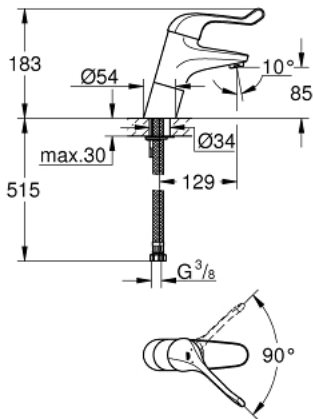

32 790 000 EUROECO SPECIAL / SSC TURVAVIPUHANA PESUALTAASEEN, DN 15

TUOTESELOSTE

- Colour: chrome
- Yksi asennusreikä
- Tasainen runko
- high version
- GROHE LongLife viimeistely
- maximum flow rate (at 3 bar): 8 l/min
- keraaminen säätöosa
- Säädettävä virtaaman rajoitus
- säädettävä lämpötilan rajoitin
- säädettävä minimivirtaama 6 l/min.
- poresuutin (laminaari)
- Metallikahva
- kahvan pituus 120 mm
- Pika-asennusjärjestelmä
- Joustavat liitosletkut
- Vähimmäispaine 1,0 baaria

32 790 000 EUROECO SPECIAL / SSC TURVAVIPUHANA PESUALTAASEEN, DN 15

VARAOSAT, toukokuuta 2009 – now

1: Kahva 120 mm - voidaan käyttää vain kaikkiin EuroEco Special hanoihin (Tilausnro. 46686000)

2: Lämpötilanrajoitin (Tilausnro. 46277000)

3: Kasetti (Tilausnro. 46278000)

4: Laminaariporesuutin (Tilausnro. 13960000)

5: Shank fastening assembly (Tilausnro. 46249000)

6: Asennustyökalu (Tilausnro. 19017000)*

* Erikoistarvikkeet