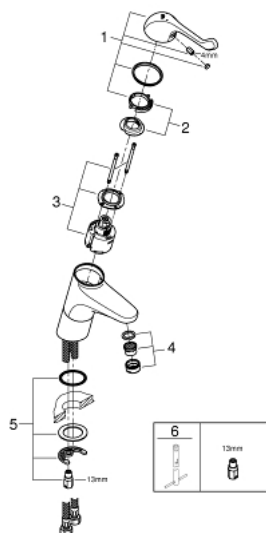

32 790 000 EUROECO SPECIAL / SSC TURVAVIPUHANA PESUALTAASEEN, DN 15

TUOTESELOSTE

- Colour: chrome
- Yksi asennusreikä
- Tasainen runko
- high version
- GROHE LongLife viimeistely
- maximum flow rate (at 3 bar): 8 l/min
- keraaminen säätöosa
- Säädettävä virtaaman rajoitus
- säädettävä lämpötilan rajoitin
- säädettävä minimivirtaama 6 l/min.
- poresuutin (laminaari)
- Metallikahva
- kahvan pituus 120 mm
- Pika-asennusjärjestelmä
- Joustavat liitosletkut
- Vähimmäispaine 1,0 baaria

32 790 000 EUROECO SPECIAL / SSC TURVAVIPUHANA PESUALTAASEEN, DN 15

VARAOSAT, toukokuuta 2009 – now

1: Kahva 120 mm - voidaan käyttää vain kaikkiin EuroEco Special hanoihin (Tilausnro. 46686000)

2: Lämpötilanrajoitin (Tilausnro. 46277000)

3: Kasetti (Tilausnro. 46278000)

4: Laminaariporesuutin (Tilausnro. 13960000)

5: Shank fastening assembly (Tilausnro. 46249000)

6: Asennustyökalu (Tilausnro. 19017000)*

* Erikoistarvikkeet