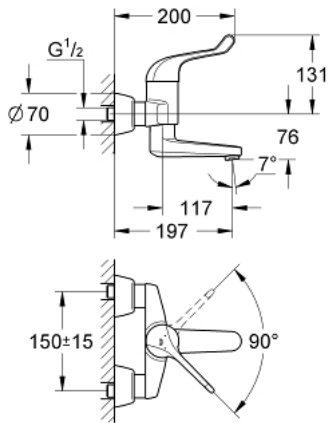

32 792 000 EUROECO SPECIAL / SSC TURVAVIPUHANA PESUALTAASEEN, DN 15

TUOTESELOSTE

- Colour: chrome
- Seinäasennus
- GROHE LongLife viimeistely
- maximum flow rate (at 3 bar): 8 l/min
- keraaminen säätöosa
- Säädettyä virtaaman rajoitus
- säädettyä lämpötilan rajoitin
- säädettyä minimivirtaama 6 l/min.
- cast swivel spout, lockable with flow straightener
- ulkonema 197 mm
- Metallikahva
- kahvan pituus 120 mm
- Epäkeskoliittimet
- Vähimmäispaine 1,0 baaria

32 792 000 EUROECO SPECIAL / SSC TURVAVIPUHANA PESUALTAASEEN, DN 15

VARAOSAT, toukokuuta 2009 – now

1: Kahva 120 mm - voidaan käyttää vain kaikkiin EuroEco Special hanoihin (Tilausnro. 46686000)

2: Lämpötilanrajoitin (Tilausnro. 46277000)

3: Kasetti (Tilausnro. 46278000)

4: Ruuviliitäntä 1/2" (Tilausnro. 45044000)

5: Epäkeskoliitin (Tilausnro. 12058000)

5.1: Seal (Tilausnro. 0138600M)

5.2: Peitekilpilevy (Tilausnro. 45545000)

6: Juoksuputki (Tilausnro. 13269000)