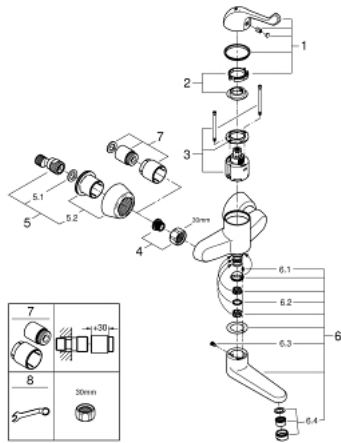

32 792 000 EUROECO SPECIAL / SSC TURVAVIPUHANA PESUALTAASEEN, DN 15

TUOTESELOSTE

- Colour: chrome
- Seinäasennus
- GROHE LongLife viimeistely
- maximum flow rate (at 3 bar): 8 l/min
- keraaminen säätöosa
- Säädettyä virtaaman rajoitus
- säädettyä lämpötilan rajoitin
- säädettyä minimivirtaama 6 l/min.
- cast swivel spout, lockable with flow straightener
- ulkonema 197 mm
- Metallikahva
- kahvan pituus 120 mm
- Epäkeskoliittimet
- Vähimmäispaine 1,0 baaria

32 792 000 EUROECO SPECIAL / SSC TURVAVIPUHANA PESUALTAASEEN, DN 15

VARAOSAT, toukokuuta 2009 – now

1: Kahva 120 mm - voidaan käyttää vain kaikkiin EuroEco Special hanoihin (Tilausnro. 46686000)

2: Lämpötilanrajoitin (Tilausnro. 46277000)

3: Kasetti (Tilausnro. 46278000)

4: Ruuviliitäntä 1/2" (Tilausnro. 45044000)

5: Epäkeskoliitin (Tilausnro. 12058000)

5.1: Seal (Tilausnro. 0138600M)

5.2: Peitekilpilevy (Tilausnro. 45545000)

6: Juoksuputki (Tilausnro. 13269000)