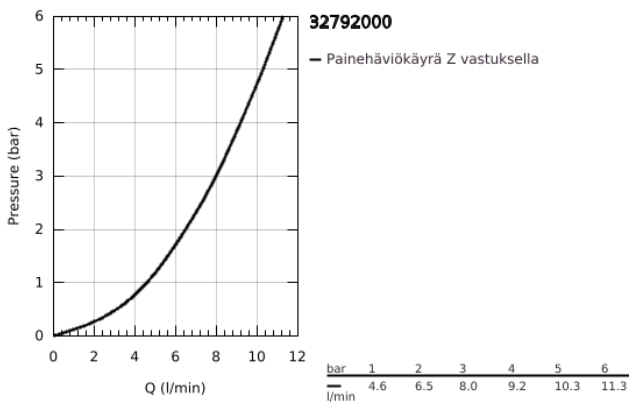

32 792 000 EUROECO SPECIAL / SSC TURVAVIPUHANA PESUALTAASEEN, DN 15

TUOTESELOSTE

- Colour: chrome
- Seinäasennus
- GROHE LongLife viimeistely
- maximum flow rate (at 3 bar): 8 l/min
- keraaminen säätöosa
- Säädettyä virtaaman rajoitus
- säädettyä lämpötilan rajoitin
- säädettyä minimivirtaama 6 l/min.
- cast swivel spout, lockable with flow straightener
- ulkonema 197 mm
- Metallikahva
- kahvan pituus 120 mm
- Epäkeskoliittimet
- Vähimmäispaine 1,0 baaria

32 792 000 EUROECO SPECIAL / SSC TURVAVIPUHANA PESUALTAASEEN, DN 15

VARAOSAT, toukokuuta 2009 – now

1: Kahva 120 mm - voidaan käyttää vain kaikkiin EuroEco Special hanoihin (Tilausnro. 46686000)

2: Lämpötilanrajoitin (Tilausnro. 46277000)