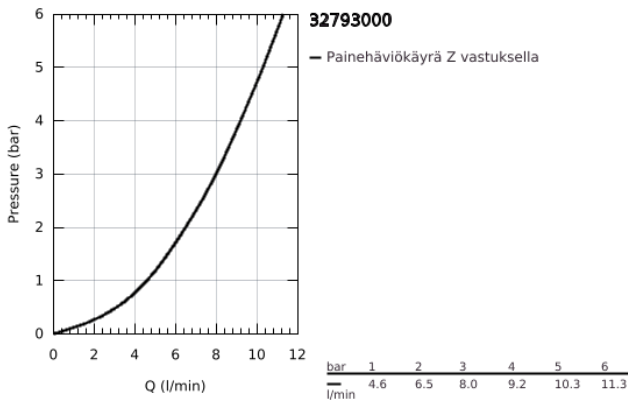

32 793 000 EUROECO SPECIAL / SSC TURVAVIPUHANA PESUALTAASEEN, DN 15

TUOTESELOSTE

- Colour: chrome
- Seinäasennus
- GROHE LongLife viimeistely
- maximum flow rate (at 3 bar): 8 l/min
- keraaminen säätöosa
- Säädettyä virtaaman rajoitus
- säädettyä lämpötilan rajoitin
- säädettyä minimivirtaama 6 l/min.
- cast swivel spout, lockable with flow straightener
- Ulkonema 256 mm
- Metallikahva
- kahvan pituus 170 mm
- Epäkeskoliittimet
- Vähimmäispaine 1,0 baaria

32 793 000 EUROECO SPECIAL / SSC TURVAVIPUHANA PESUALTAASEEN, DN 15

VARAOSAT, toukokuuta 2009 – now

1: Kahva 170 mm - voidaan käyttää vain kaikkiin EuroEco Special hanoihin (Tilausnro. 46687000)

2: Lämpötilanrajoitin (Tilausnro. 46277000)