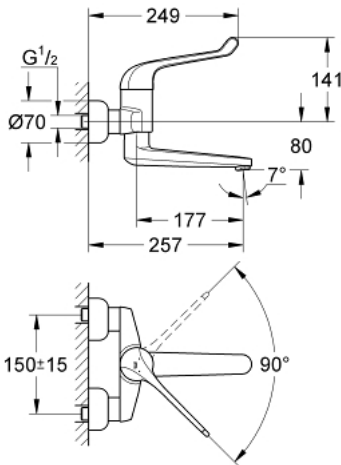

32 793 000 EUROECO SPECIAL / SSC TURVAVIPUHANA PESUALTAASEEN, DN 15

TUOTESELOSTE

- Colour: chrome
- Seinäasennus
- GROHE LongLife viimeistely
- maximum flow rate (at 3 bar): 8 l/min
- keraaminen säätöosa
- Säädettyä virtaaman rajoitus
- säädettyä lämpötilan rajoitin
- säädettyä minimivirtaama 6 l/min.
- cast swivel spout, lockable with flow straightener
- Ulkonema 256 mm
- Metallikahva
- kahvan pituus 170 mm
- Epäkeskoliittimet
- Vähimmäispaine 1,0 baaria

32 793 000 EUROECO SPECIAL / SSC TURVAVIPUHANA PESUALTAASEEN, DN 15

VARAOSAT, toukokuuta 2009 – now

1: Kahva 170 mm - voidaan käyttää vain kaikkiin EuroEco Special hanoihin (Tilausnro. 46687000)

2: Lämpötilanrajoitin (Tilausnro. 46277000)

3: Kasetti (Tilausnro. 46278000)

4: Ruuviliitäntä 1/2" (Tilausnro. 45044000)

5: Epäkeskoliitin (Tilausnro. 12058000)

5.1: Seal (Tilausnro. 0138600M)

5.2: Peitekilpilevy (Tilausnro. 45545000)

6: Juoksuputki (Tilausnro. 13270000)