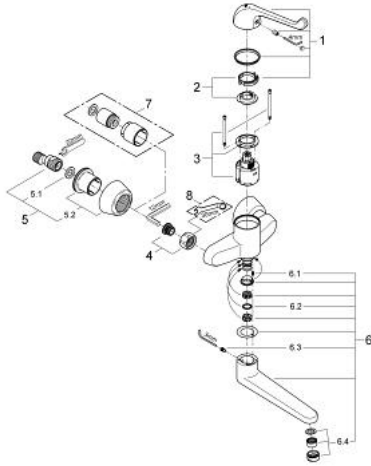

32 793 000 EUROECO SPECIAL / SSC TURVAVIPUHANA PESUALTAASEEN, DN 15

TUOTESELOSTE

- Colour: chrome
- Seinäasennus
- GROHE LongLife viimeistely
- maximum flow rate (at 3 bar): 8 l/min
- keraaminen säätöosa
- Säädettyä virtaaman rajoitus
- säädettyä lämpötilan rajoitin
- säädettyä minimivirtaama 6 l/min.
- cast swivel spout, lockable with flow straightener
- Ulkonema 256 mm
- Metallikahva
- kahvan pituus 170 mm
- Epäkeskoliittimet
- Vähimmäispaine 1,0 baaria

32 793 000 EUROECO SPECIAL / SSC TURVAVIPUHANA PESUALTAASEEN, DN 15

VARAOSAT, toukokuuta 2009 – now

1: Kahva 170 mm - voidaan käyttää vain kaikkiin EuroEco Special hanoihin (Tilausnro. 46687000)

2: Lämpötilanrajoitin (Tilausnro. 46277000)

3: Kasetti (Tilausnro. 46278000)

4: Ruuviliitäntä 1/2" (Tilausnro. 45044000)

5: Epäkeskoliitin (Tilausnro. 12058000)

5.1: Seal (Tilausnro. 0138600M)

5.2: Peitekilpilevy (Tilausnro. 45545000)

6: Juoksuputki (Tilausnro. 13270000)