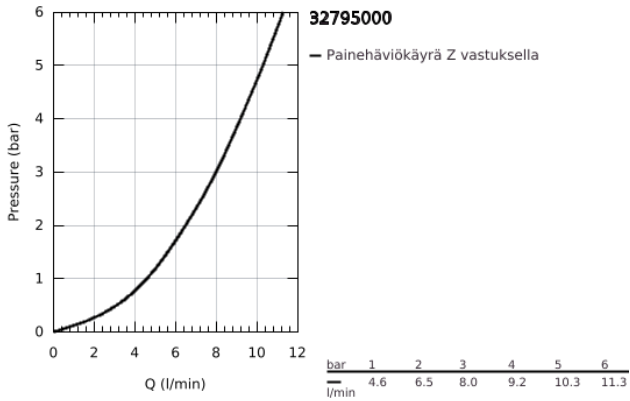

### TUOTESELOSTE

- Colour: chrome
- Seinäasennus
- GROHE LongLife viimeistely
- maximum flow rate (at 3 bar): 8 l/min
- keraaminen säätöosa
- Säädetty virtaaman rajoitus
- säädetty lämpötilan rajoitin
- säädetty minimivirtaama 6 l/min.
- cast spout with flow straightener
- ulottuma 204 mm
- Metallikahva
- kahvan pituus 170 mm
- Epäkeskoliittimet