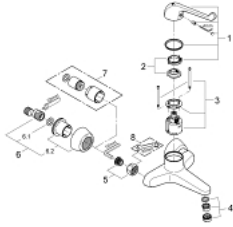

### TUOTESELOSTE

- Colour: chrome
- Seinäasennus
- GROHE LongLife viimeistely
- maximum flow rate (at 3 bar): 8 l/min
- keraaminen säätöosa
- Säädetty virtaaman rajoitus
- säädetty lämpötilan rajoitin
- säädetty minimivirtaama 6 l/min.
- cast spout with flow straightener
- ulottuma 204 mm
- Metallikahva
- kahvan pituus 170 mm
- Epäkeskoliittimet

### VARAOSAT, toukokuuta 2009 – now

1: Kahva 170 mm - voidaan käyttää vain kaikkiin EuroEco Special hanoihin (Tilausnro. 46687000)

2: Lämpötilanrajoitin (Tilausnro. 46277000)

3: Kasetti (Tilausnro. 46278000)

4: Laminaariporesuutin (Tilausnro. 13960000)

5: Ruuviliitäntä 1/2" (Tilausnro. 45044000)

6: Epäkeskoliitin (Tilausnro. 12058000)

6.1: Seal (Tilausnro. 0138600M)

6.2: Peitekilpilevy (Tilausnro. 45545000)

7: Jatkosarja, 30 mm (Tilausnro. 46238000)\*