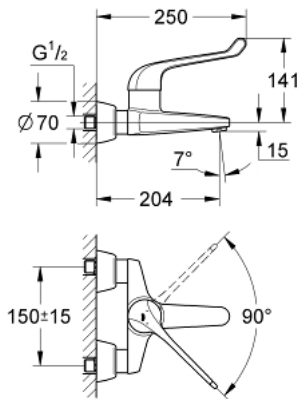

### TUOTESELOSTE

- Colour: chrome
- Seinäasennus
- GROHE LongLife viimeistely
- maximum flow rate (at 3 bar): 8 l/min
- keraaminen säätöosa
- Säädetty virtaaman rajoitus
- säädetty lämpötilan rajoitin
- säädetty minimivirtaama 6 l/min.
- cast spout with flow straightener
- ulottuma 204 mm
- Metallikahva
- kahvan pituus 170 mm
- Epäkeskoliittimet

### VARAOSAT, toukokuuta 2009 – now

1: Kahva 170 mm - voidaan käyttää vain kaikkiin EuroEco Special hanoihin (Tilausnro. 46687000)

2: Lämpötilanrajoitin (Tilausnro. 46277000)

3: Kasetti (Tilausnro. 46278000)

4: Laminaariporesuutin (Tilausnro. 13960000)

5: Ruuviliitäntä 1/2" (Tilausnro. 45044000)

6: Epäkeskoliitin (Tilausnro. 12058000)

6.1: Seal (Tilausnro. 0138600M)

6.2: Peitekilpilevy (Tilausnro. 45545000)

7: Jatkosarja, 30 mm (Tilausnro. 46238000)\*