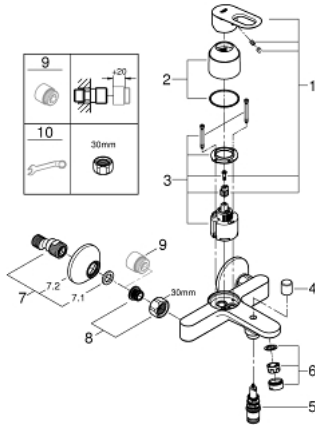

32 815 000 BAULOO VIPUHANA AMMEELLE JA SUIHKULLE, DN 15

TUOTESELOSTE

- Colour: chrome
- Seinäsennus
- Metallikahva
- GROHE SmoothControl 46 mm ceramic cartridge
- GROHE LongLife viimeistely
- Säädettävä minimivirtaama 2,5 l/min
- Säädettävä virtaaman rajoitus
- Automaattinen vaihdin: amme/suihku
- Poresuutin
- Epäkeskoliittimet
- metal wall escutcheon
- Valinnainen lämpötilanrajoitin

32 815 000 BAULoop VIPUHANA AMMEELLE JA SUIHKULLE, DN 15

VARAOSAT, kesäkuuta 2016 – now

- 1: Kahva (Tilausno. 46696000)
- 2: Kansi (Tilausno. 46584000)
- 3: Kasetti (Tilausno. 46048000)
- 4: Vaihdeputki (Tilausno. 64309000)
- 5: Vaihde (Tilausno. 65655000)
- 6: Poresuutin (Tilausno. 13952000)
- 7: Epäkeskoliitin (Tilausno. 12075000)
- 7.1: Seal (Tilausno. 0138600M)
- 7.2: Täyttöputki (Tilausno. 0221000M)
- 8: Ruuviliitäntä 1/2" (Tilausno. 45044000)
- 9: Jatkokappale DN 20, 20 mm (Tilausno. 0713000M)*
- 10: Erikoiskiristin (Tilausno. 19377000)*