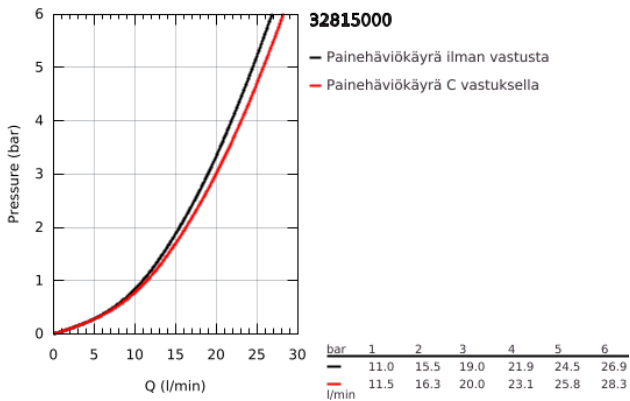

32 815 000 BAULOO VIPUHANA AMMEELLE JA SUIHKULLE, DN 15

TUOTESELOSTE

- Colour: chrome
- Seinäsennus
- Metallikahva
- GROHE SmoothControl 46 mm ceramic cartridge
- GROHE LongLife viimeistely
- Säädettävä minimivirtaama 2,5 l/min
- Säädettävä virtaaman rajoitus
- Automaattinen vaihdin: amme/suihku
- Poresuutin
- Epäkeskoliittimet
- metal wall escutcheon
- Valinnainen lämpötilanrajoitin