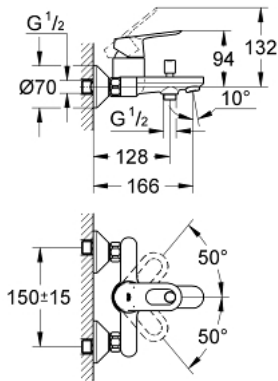

32 815 000 BAULOO VIPUHANA AMMEELLE JA SUIHKULLE, DN 15

TUOTESELOSTE

- Colour: chrome
- Seinäsennus
- Metallikahva
- GROHE SmoothControl 46 mm ceramic cartridge
- GROHE LongLife viimeistely
- Säädettävä minimivirtaama 2,5 l/min
- Säädettävä virtaaman rajoitus
- Automaattinen vaihdin: amme/suihku
- Poresuutin
- Epäkeskoliittimet
- metal wall escutcheon
- Valinnainen lämpötilanrajoitin

32 815 000 BAULoop VIPUHANA AMMEELLE JA SUIHKULLE, DN 15

VARAOSAT, kesäkuuta 2016 – now

- 1: Kahva (Tilausno. 46696000)
- 2: Kansi (Tilausno. 46584000)
- 3: Kasetti (Tilausno. 46048000)
- 4: Vaihdeputki (Tilausno. 64309000)
- 5: Vaihde (Tilausno. 65655000)
- 6: Poresuutin (Tilausno. 13952000)
- 7: Epäkeskoliitin (Tilausno. 12075000)
- 7.1: Seal (Tilausno. 0138600M)
- 7.2: Täyttöputki (Tilausno. 0221000M)
- 8: Ruuviliitäntä 1/2" (Tilausno. 45044000)
- 9: Jatkokappale DN 20, 20 mm (Tilausno. 0713000M)*
- 10: Erikoiskiristin (Tilausno. 19377000)*