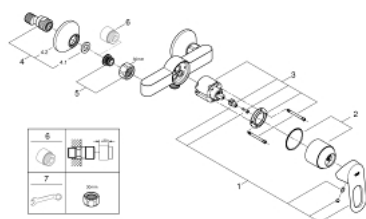

### TUOTESELOSTE

- Colour: chrome
- Seinäasennus
- Metallikahva
- GROHE SmoothControl 46 mm ceramic cartridge
- GROHE LongLife viimeistely
- Säädettävä virtaaman rajoitus
- Säädettävä minimivirtaama 2,5 l/min
- Suihkuliitäntä 1/2", alapuolella
- Epäkeskoliittimet
- metal wall escutcheon
- Valinnainen lämpötilanrajoitin

### VARAOSAT, kesäkuuta 2016 – now

- 1: Kahva (Tilausno. 46696000)
  - 2: Kansi (Tilausno. 46584000)
  - 3: Kasetti (Tilausno. 46048000)
  - 4: Epäkeskoliitin (Tilausno. 12075000)
  - 4.1: Seal (Tilausno. 0138600M)
  - 4.2: Täyttöputki (Tilausno. 0221000M)
  - 5: Ruuviliitäntä 1/2" (Tilausno. 45044000)
  - 6: Jatkokappale DN 20, 20 mm (Tilausno. 0713000M)\*
  - 7: Erikoiskiristin (Tilausno. 19377000)\*
- \* Erikoistarvikkeet