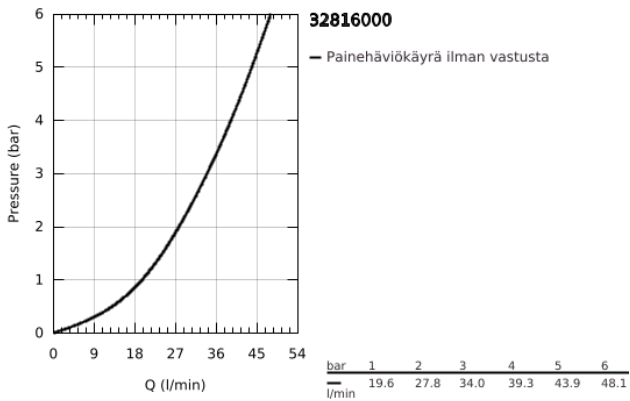

## 32 816 000 BAULOOIP VIPUHANA SUIHKUUN, DN 15

### TUOTESELOSTE

- Colour: chrome
- Seinäasennus
- Metallikahva
- GROHE SmoothControl 46 mm ceramic cartridge
- GROHE LongLife viimeistely
- Säädettävä virtaaman rajoitus
- Säädettävä minimivirtaama 2,5 l/min
- Suihkuliitäntä 1/2", alapuolella
- Epäkeskoliittimet
- metal wall escutcheon
- Valinnainen lämpötilanrajoitin