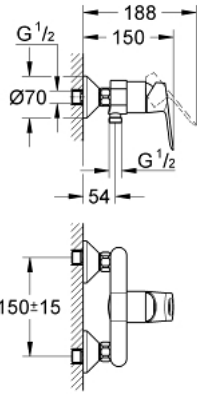

### TUOTESELOSTE

- Colour: chrome
- Seinäasennus
- Metallikahva
- GROHE SmoothControl 46 mm ceramic cartridge
- GROHE LongLife viimeistely
- Säädettävä virtaaman rajoitus
- Säädettävä minimivirtaama 2,5 l/min
- Suihkuliitäntä 1/2", alapuolella
- Epäkeskoliittimet
- metal wall escutcheon
- Valinnainen lämpötilanrajoitin

### VARAOSAT, kesäkuuta 2016 – now

- 1: Kahva (Tilausno. 46696000)
  - 2: Kansi (Tilausno. 46584000)
  - 3: Kasetti (Tilausno. 46048000)
  - 4: Epäkeskoliitin (Tilausno. 12075000)
  - 4.1: Seal (Tilausno. 0138600M)
  - 4.2: Täyttöputki (Tilausno. 0221000M)
  - 5: Ruuviliitäntä 1/2" (Tilausno. 45044000)
  - 6: Jatkokappale DN 20, 20 mm (Tilausno. 0713000M)\*
  - 7: Erikoiskiristin (Tilausno. 19377000)\*
- \* Erikoistarvikkeet