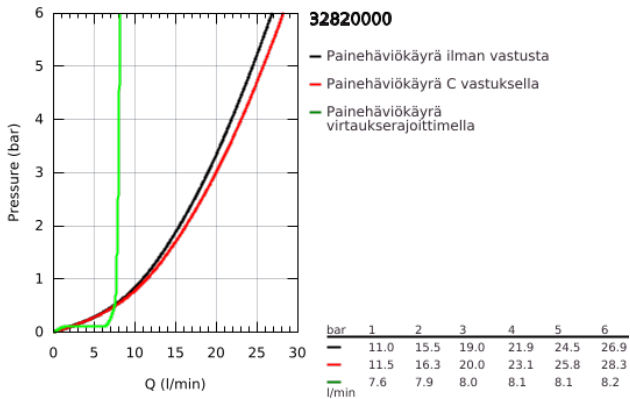

### TUOTESELOSTE

- Colour: chrome
- Seinäasennus
- Metallikahva
- GROHE SmoothControl 46 mm ceramic cartridge
- GROHE LongLife viimeistely
- Säädettävä virtaaman rajoitus
- Säädettävä minimivirtaama 2,5 l/min
- Automaattinen vaihdin: amme/suihku
- Poresuutin
- Epäkeskoliittimet
- metal wall escutcheon
- Valinnainen lämpötilanrajoitin