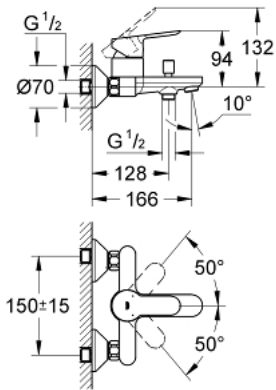

### TUOTESELOSTE

- Colour: chrome
- Seinäasennus
- Metallikahva
- GROHE SmoothControl 46 mm ceramic cartridge
- GROHE LongLife viimeistely
- Säädettävä virtaaman rajoitus
- Säädettävä minimivirtaama 2,5 l/min
- Automaattinen vaihdin: amme/suihku
- Poresuutin
- Epäkeskoliittimet
- metal wall escutcheon
- Valinnainen lämpötilanrajoitin

### VARAOSAT, kesäkuuta 2016 – now

- 1: Kahva (Tilausno. 46698000)
- 2: Kansi (Tilausno. 46584000)
- 3: Kasetti (Tilausno. 46048000)
- 4: Vaihdinnuppi (Tilausno. 64309000)
- 5: Vaihdin (Tilausno. 65655000)
- 6: Poresuutin (Tilausno. 13952000)
- 7: Epäkeskoliitin (Tilausno. 12075000)
- 7.1: Seal (Tilausno. 0138600M)
- 7.2: Täyttöputki (Tilausno. 0221000M)
- 8: Ruuviliitäntä 1/2" (Tilausno. 45044000)
- 9: Jatkokappale DN 20, 20 mm (Tilausno. 0713000M)\*
- 10: Erikoiskiristin (Tilausno. 19377000)\*