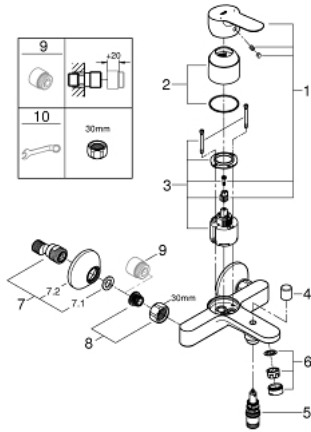

### TUOTESELOSTE

- Colour: chrome
- Seinäasennus
- Metallikahva
- GROHE SmoothControl 46 mm ceramic cartridge
- GROHE LongLife viimeistely
- Säädettävä virtaaman rajoitus
- Säädettävä minimivirtaama 2,5 l/min
- Automaattinen vaihdin: amme/suihku
- Poresuutin
- Epäkeskoliittimet
- metal wall escutcheon
- Valinnainen lämpötilanrajoitin

### VARAOSAT, kesäkuuta 2016 – now

- 1: Kahva (Tilausno. 46698000)
- 2: Kansi (Tilausno. 46584000)
- 3: Kasetti (Tilausno. 46048000)
- 4: Vaihdinnuppi (Tilausno. 64309000)
- 5: Vaihdin (Tilausno. 65655000)
- 6: Poresuutin (Tilausno. 13952000)
- 7: Epäkeskoliitin (Tilausno. 12075000)
- 7.1: Seal (Tilausno. 0138600M)
- 7.2: Täyttöputki (Tilausno. 0221000M)
- 8: Ruuviliitäntä 1/2" (Tilausno. 45044000)
- 9: Jatkokappale DN 20, 20 mm (Tilausno. 0713000M)\*
- 10: Erikoiskiristin (Tilausno. 19377000)\*