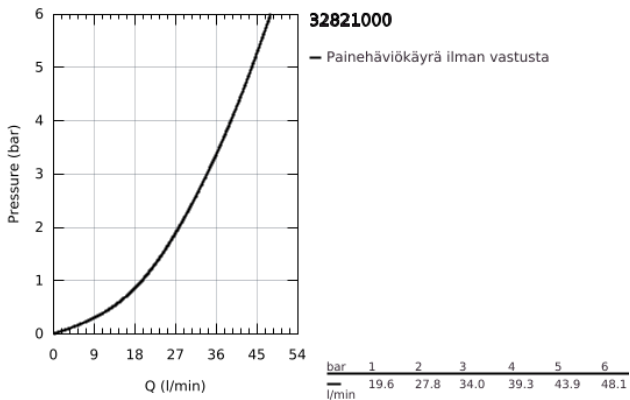

32 821 000 BAUEDGE VIPUHANA SUIHKUUN, DN 15

TUOTESELOSTE

- Colour: chrome
- Seinäasennus
- Metallikahva
- GROHE SmoothControl 46 mm ceramic cartridge
- GROHE LongLife viimeistely
- Säädettävä virtaaman rajoitus
- Säädettävä minimivirtaama 2,5 l/min
- Suihkuliitäntä 1/2", alapuolella
- Epäkeskoliittimet
- metal wall escutcheon
- Valinnainen lämpötilanrajoitin