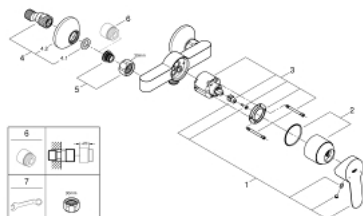

32 821 000 BAUEDGE VIPUHANA SUIHKUUN, DN 15

TUOTESELOSTE

- Colour: chrome
- Seinäasennus
- Metallikahva
- GROHE SmoothControl 46 mm ceramic cartridge
- GROHE LongLife viimeistely
- Säädettävä virtaaman rajoitus
- Säädettävä minimivirtaama 2,5 l/min
- Suihkuliitäntä 1/2", alapuolella
- Epäkeskoliittimet
- metal wall escutcheon
- Valinnainen lämpötilanrajoitin

32 821 000 BAUEDGE VIPUHANA SUIHKUUN, DN 15

VARAOSAT, kesäkuuta 2016 – now

- 1: Kahva (Tilausno. 46698000)
 - 2: Kansi (Tilausno. 46584000)
 - 3: Kasetti (Tilausno. 46048000)
 - 4: Epäkeskoliitin (Tilausno. 12075000)
 - 4.1: Seal (Tilausno. 0138600M)
 - 4.2: Täyttöputki (Tilausno. 0221000M)
 - 5: Ruuviliitäntä 1/2" (Tilausno. 45044000)
 - 6: Jatkokappale DN 20, 20 mm (Tilausno. 0713000M)*
 - 7: Erikoiskiristin (Tilausno. 19377000)*
- * Erikoistarvikkeet