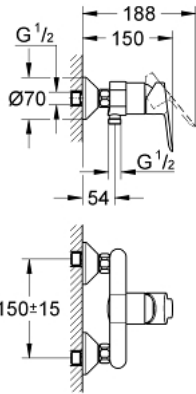

32 821 000 BAUEDGE VIPUHANA SUIHKUUN, DN 15

TUOTESELOSTE

- Colour: chrome
- Seinäasennus
- Metallikahva
- GROHE SmoothControl 46 mm ceramic cartridge
- GROHE LongLife viimeistely
- Säädettävä virtaaman rajoitus
- Säädettävä minimivirtaama 2,5 l/min
- Suihkuliitäntä 1/2", alapuolella
- Epäkeskoliittimet
- metal wall escutcheon
- Valinnainen lämpötilanrajoitin

32 821 000 BAUEDGE VIPUHANA SUIHKUUN, DN 15

VARAOSAT, kesäkuuta 2016 – now

- 1: Kahva (Tilausno. 46698000)
 - 2: Kansi (Tilausno. 46584000)
 - 3: Kasetti (Tilausno. 46048000)
 - 4: Epäkeskoliitin (Tilausno. 12075000)
 - 4.1: Seal (Tilausno. 0138600M)
 - 4.2: Täyttöputki (Tilausno. 0221000M)
 - 5: Ruuviliitäntä 1/2" (Tilausno. 45044000)
 - 6: Jatkokappale DN 20, 20 mm (Tilausno. 0713000M)*
 - 7: Erikoiskiristin (Tilausno. 19377000)*
- * Erikoistarvikkeet