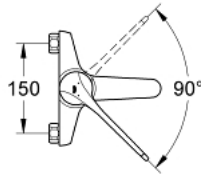

32 823 000 EUROECO SPECIAL TURVAVIPUHANA PESUALTASEEN, DN 15

TUOTESELOSTE

- Colour: chrome
- keraaminen säätöosa
- GROHE LongLife viimeistely
- maximum flow rate (at 3 bar): 8 l/min
- Säädetty virtaaman rajoitus
- säädetty lämpötilan rajoitin
- säädetty minimivirtaama 6 l/min.
- cast spout with flow straightener
- ulottuma 170 mm
- Metallikahva
- kahvan pituus 170 mm
- ilman liittimiä

32 823 000 EUROECO SPECIAL TURVAVIPUHANA PESUALTAASEEN, DN 15

VARAOSAT, lokakuuta 2009 – now

1: Kahva 170 mm - voidaan käyttää vain kaikkiin EuroEco Special hanoihin (Tilausnro. 46687000)

2: Lämpötilanrajoitin (Tilausnro. 46277000)

3: Kasetti (Tilausnro. 46278000)

4: Laminaariporesuutin (Tilausnro. 13960000)

5: Ruuviliitäntä 1/2" (Tilausnro. 45044000)