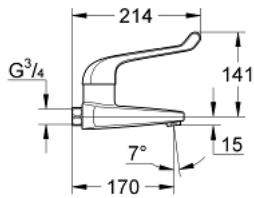

32 823 000 EUROECO SPECIAL TURVAVIPUHANA PESUALTASEEN, DN 15

TUOTESELOSTE

- Colour: chrome
- keraaminen säätöosa
- GROHE LongLife viimeistely
- maximum flow rate (at 3 bar): 8 l/min
- Säädetty virtaaman rajoitus
- säädetty lämpötilan rajoitin
- säädetty minimivirtaama 6 l/min.
- cast spout with flow straightener
- ulottuma 170 mm
- Metallikahva
- kahvan pituus 170 mm
- ilman liittimiä

32 823 000 EUROECO SPECIAL TURVAVIPUHANA PESUALTAASEEN, DN 15

VARAOSAT, lokakuuta 2009 – now

1: Kahva 170 mm - voidaan käyttää vain kaikkiin EuroEco Special hanoihin (Tilausnro. 46687000)

2: Lämpötilanrajoitin (Tilausnro. 46277000)

3: Kasetti (Tilausnro. 46278000)

4: Laminaariporesuutin (Tilausnro. 13960000)

5: Ruuviliitäntä 1/2" (Tilausnro. 45044000)