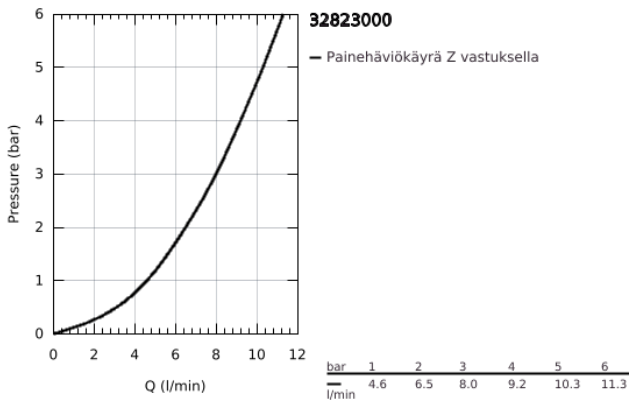

32 823 000 EUROECO SPECIAL TURVAVIPUHANA PESUALTASEEN, DN 15

TUOTESELOSTE

- Colour: chrome
- keraaminen säätöosa
- GROHE LongLife viimeistely
- maximum flow rate (at 3 bar): 8 l/min
- Säädetty virtaaman rajoitus
- säädetty lämpötilan rajoitin
- säädetty minimivirtaama 6 l/min.
- cast spout with flow straightener
- ulottuma 170 mm
- Metallikahva
- kahvan pituus 170 mm
- ilman liittimiä

32 823 000 EUROECO SPECIAL TURVAVIPUHANA PESUALTAASEEN, DN 15

VARAOSAT, lokakuuta 2009 – now

1: Kahva 170 mm - voidaan käyttää vain kaikkiin EuroEco Special hanoihin (Tilausnro. 46687000)

2: Lämpötilanrajoitin (Tilausnro. 46277000)