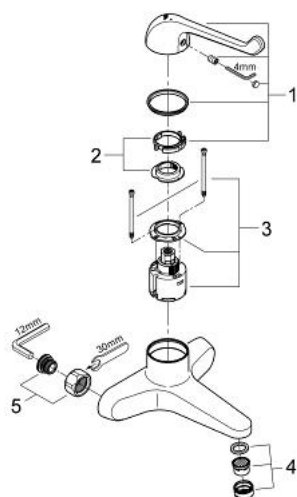

32 823 000 EUROECO SPECIAL TURVAVIPUHANA PESUALTASEEN, DN 15

TUOTESELOSTE

- Colour: chrome
- keraaminen säätöosa
- GROHE LongLife viimeistely
- maximum flow rate (at 3 bar): 8 l/min
- Säädetty virtaaman rajoitus
- säädetty lämpötilan rajoitin
- säädetty minimivirtaama 6 l/min.
- cast spout with flow straightener
- ulottuma 170 mm
- Metallikahva
- kahvan pituus 170 mm
- ilman liittimiä

32 823 000 EUROECO SPECIAL TURVAVIPUHANA PESUALTAASEEN, DN 15

VARAOSAT, lokakuuta 2009 – now

1: Kahva 170 mm - voidaan käyttää vain kaikkiin EuroEco Special hanoihin (Tilausnro. 46687000)

2: Lämpötilanrajoitin (Tilausnro. 46277000)

3: Kasetti (Tilausnro. 46278000)

4: Laminaariporesuutin (Tilausnro. 13960000)

5: Ruuviliitäntä 1/2" (Tilausnro. 45044000)