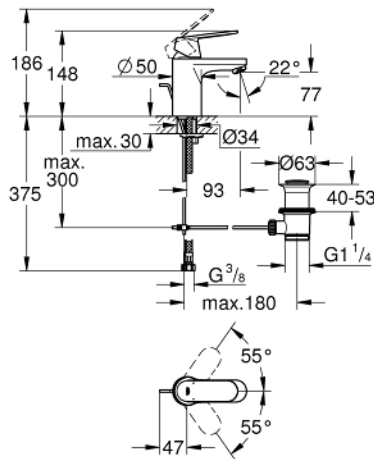

32 825 00E EUROSMART COSMOPOLITAN VIPUHANA PESUALTAALLE, DN 15 S-KOKO

TUOTESELOSTE

- Colour: chrome
- Yksi asennusreikä
- Metallikahva
- GROHE SilkMove 35 mm:n keraaminen säätöosa
- Säädettävä virtaaman rajoitus
- Säädettävä minimivirtaama 2,5 l/min
- Veden lämpötilan rajoitin
- GROHE LongLife viimeistely
- GROHE EcoJoy-teknologia pienempään vedenkulutukseen ja täydelliseen suihkuun
- maximum flow rate (at 3 bar): 5 l/min
- SpeedClean poresuutin
- GROHE FastFixation -asennusjärjestelmä keskitetyllä tuella
- Vipupohjaventtiili 1 1/4"
- Joustavat liitosletkut
- Vähimmäispaine 1,0 baaria
- Ääniluokka I (merkintä DIN 4109 -hyväksynnästä)

32 825 00E EUROSMART COSMOPOLITAN VIPUHANA PESUALTAALLE, DN 15 S-KOKO

VARAOSAT, elokuuta 2017 – now

- 1: Kahva (Tilausno. 46681000)
 - 2: Kansi (Tilausno. 46492000)
 - 3: Ruuvikytentä (Tilausno. 46460000)
 - 4: Kasetti (Tilausno. 46374000)
 - 5: Laminaariporesuutin (Tilausno. 13955000)
 - 6: Pop-up rod (Tilausno. 46739000)
 - 7: Shank fastening assembly (Tilausno. 46671000)
 - 8: Viemärlaitteet 1 1/4" (Tilausno. 28910000)
 - 8.1: Tulppa (Tilausno. 07182000)
 - 8.2: Epäkeskotanko (Tilausno. 07052000)
 - 9: Asennustyökalu (Tilausno. 19017000)*
 - 10: Holkkiavain (Tilausno. 19332000)*
 - 11: Epäkeskotanko (Tilausno. 07341000)*
- * Erikoistarvikkeet