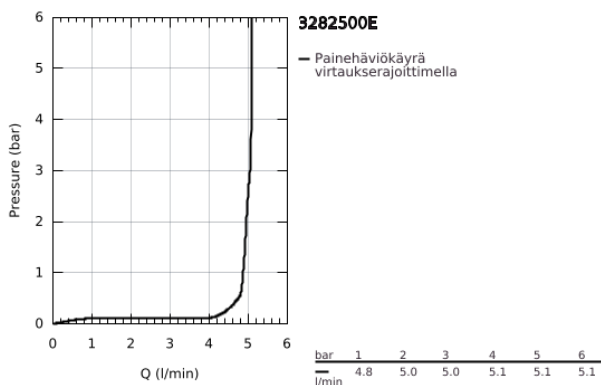

32 825 00E EUROSMART COSMOPOLITAN VIPUHANA PESUALTAALLE, DN 15 S-KOKO

TUOTESELOSTE

- Colour: chrome
- Yksi asennusreikä
- Metallikahva
- GROHE SilkMove 35 mm:n keraaminen säätöosa
- Säädettävä virtaaman rajoitus
- Säädettävä minimivirtaama 2,5 l/min
- Veden lämpötilan rajoitin
- GROHE LongLife viimeistely
- GROHE EcoJoy-teknologia pienempään vedenkulutukseen ja täydelliseen suihkuun
- maximum flow rate (at 3 bar): 5 l/min
- SpeedClean poresuutin
- GROHE FastFixation -asennusjärjestelmä keskitetyllä tuella
- Vipupohjaventtiili 1 1/4"
- Joustavat liitosletkut
- Vähimmäispaine 1,0 baaria
- Ääniluokka I (merkintä DIN 4109 -hyväksynnästä)

32 825 00E EUROSMART COSMOPOLITAN VIPUHANA PESUALTAALLE, DN 15 S-KOKO

VARAOSAT, elokuuta 2017 – now

- 1: Kahva (Tilausno. 46681000)
 - 2: Kansi (Tilausno. 46492000)
 - 3: Ruuvikytentä (Tilausno. 46460000)
 - 4: Kasetti (Tilausno. 46374000)
 - 5: Laminaariporesuutin (Tilausno. 13955000)
 - 6: Pop-up rod (Tilausno. 46739000)
 - 7: Shank fastening assembly (Tilausno. 46671000)
 - 8: Viemärlaitteet 1 1/4" (Tilausno. 28910000)
 - 8.1: Tulppa (Tilausno. 07182000)
 - 8.2: Epäkeskotanko (Tilausno. 07052000)
 - 9: Asennustyökalu (Tilausno. 19017000)*
 - 10: Holkkiavain (Tilausno. 19332000)*
 - 11: Epäkeskotanko (Tilausno. 07341000)*
- * Erikoistarvikkeet