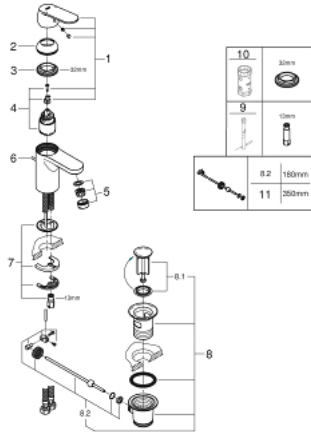

32 825 00E EUROSMART COSMOPOLITAN VIPUHANA PESUALTAALLE, DN 15 S-KOKO

TUOTESELOSTE

- Colour: chrome
- Yksi asennusreikä
- Metallikahva
- GROHE SilkMove 35 mm:n keraaminen säätöosa
- Säädettävä virtaaman rajoitus
- Säädettävä minimivirtaama 2,5 l/min
- Veden lämpötilan rajoitin
- GROHE LongLife viimeistely
- GROHE EcoJoy-teknologia pienempään vedenkulutukseen ja täydelliseen suihkuun
- maximum flow rate (at 3 bar): 5 l/min
- SpeedClean poresuutin
- GROHE FastFixation -asennusjärjestelmä keskitetyllä tuella
- Vipupohjaventtiili 1 1/4"
- Joustavat liitosletkut
- Vähimmäispaine 1,0 baaria
- Ääniluokka I (merkintä DIN 4109 -hyväksynnästä)

32 825 00E EUROSMART COSMOPOLITAN VIPUHANA PESUALTAALLE, DN 15 S-KOKO

VARAOSAT, elokuuta 2017 – now

- 1: Kahva (Tilausno. 46681000)
 - 2: Kansi (Tilausno. 46492000)
 - 3: Ruuvikytentä (Tilausno. 46460000)
 - 4: Kasetti (Tilausno. 46374000)
 - 5: Laminaariporesuutin (Tilausno. 13955000)
 - 6: Pop-up rod (Tilausno. 46739000)
 - 7: Shank fastening assembly (Tilausno. 46671000)
 - 8: Viemärlaitteet 1 1/4" (Tilausno. 28910000)
 - 8.1: Tulppa (Tilausno. 07182000)
 - 8.2: Epäkeskotanko (Tilausno. 07052000)
 - 9: Asennustyökalu (Tilausno. 19017000)*
 - 10: Holkkiavain (Tilausno. 19332000)*
 - 11: Epäkeskotanko (Tilausno. 07341000)*
- * Erikoistarvikkeet