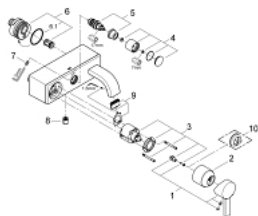

32 826 000 ALLURE VIPUHANA AMMEELLE JA SUIHKULLE, DN 15

TUOTESELOSTE

- Colour: chrome
- Seinäasennus
- GROHE SilkMove 46 mm:n keraaminen säätöosa
- GROHE LongLife viimeistely
- GROHE FastFixation asennusjärjestelmä
- Säädettävä virtaaman rajoitus
- Automaattinen vaihdin: amme/suihku
- Poresuutin
- Suihkuliitännässä (1/2") integroitu takaiskuventtiili
- flat wall installation with covered unions
- Varustettu takaiskuventtiilillä

32 826 000 ALLURE VIPUHANA AMMEELLE JA SUIHKULLE, DN 15

VARAOSAT, joulukuuta 2009 – now

- 1: Kahva (Tilausno. 46609000)
- 2: Kansi (Tilausno. 46584000)
- 3: Kasetti (Tilausno. 46048000)
- 4: Vaihinnappi (Tilausno. 46585000)
- 5: Vaihdiin (Tilausno. 08915000)
- 6: Liitääntä (Tilausno. 12088000)
- 6.1: Tiiviste Ø 4 5 x Ø 3 (Tilausno. 0044400M)
- 7: Kiinnityssetti (Tilausno. 46381V00)
- 8: Yksisuuntaventtiili ½" (Tilausno. 08565000)
- 9: Poresuutin (Tilausno. 48056000)
- 10: Lämpötilanrajoitin (Tilausno. 46375000)*