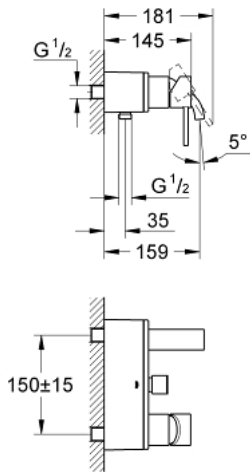

32 826 000 ALLURE VIPUHANA AMMEELLE JA SUIHKULLE, DN 15

TUOTESELOSTE

- Colour: chrome
- Seinäasennus
- GROHE SilkMove 46 mm:n keraaminen säätöosa
- GROHE LongLife viimeistely
- GROHE FastFixation asennusjärjestelmä
- Säädettävä virtaaman rajoitus
- Automaattinen vaihdin: amme/suihku
- Poresuutin
- Suihkuliitännässä (1/2") integroitu takaiskuventtiili
- flat wall installation with covered unions
- Varustettu takaiskuventtiilillä

32 826 000 ALLURE VIPUHANA AMMEELLE JA SUIHKULLE, DN 15

VARAOSAT, joulukuuta 2009 – now

- 1: Kahva (Tilausno. 46609000)
- 2: Kansi (Tilausno. 46584000)
- 3: Kasetti (Tilausno. 46048000)
- 4: Vaihinnappi (Tilausno. 46585000)
- 5: Vaihdiin (Tilausno. 08915000)
- 6: Liitääntä (Tilausno. 12088000)
- 6.1: Tiiviste Ø 4 5 x Ø 3 (Tilausno. 0044400M)
- 7: Kiinnityssetti (Tilausno. 46381V00)
- 8: Yksisuuntaventtiili ½" (Tilausno. 08565000)
- 9: Poresuutin (Tilausno. 48056000)
- 10: Lämpötilanrajoitin (Tilausno. 46375000)*