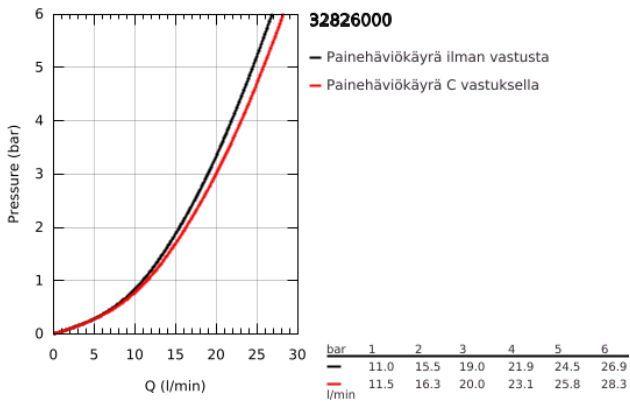

32 826 000 ALLURE VIPUHANA AMMEELLE JA SUIHKULLE, DN 15

TUOTESELOSTE

- Colour: chrome
- Seinäasennus
- GROHE SilkMove 46 mm:n keraaminen säätöosa
- GROHE LongLife viimeistely
- GROHE FastFixation asennusjärjestelmä
- Säädettävä virtaaman rajoitus
- Automaattinen vaihdin: amme/suihku
- Poresuutin
- Suihkuliitännässä (1/2") integroitu takaiskuventtiili
- flat wall installation with covered unions
- Varustettu takaiskuventtiilillä