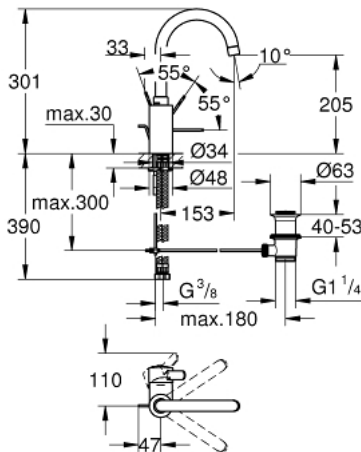

32 830 000 **EUROSMART COSMOPOLITAN <H3>YKSIOTEPESUALLASSEKOITIN 1/2" L-KOKO</H3>**

TUOTESELOSTE

- Colour: chrome
- Yksi asennusreikä
- Metallikahva
- kahvan piilokiinnitys
- GROHE SilkMove 35 mm:n keraaminen säätöosa
- Säädettyvä virtaaman rajoitus
- GROHE LongLife viimeistely
- GROHE FastFixation asennusjärjestelmä
- Poresuutin
- kääntyvä juoksuputki varustettuna virtauksen rajoittimella
- Vipupohjaventtiili 1 1/4"
- Joustavat liitosletkut

- Valinnainen Iämpötilanrajoitin (46 375)

32 830 000 EUROSMART COSMOPOLITAN <H3>YKSIOTEPESUALLASSEKOITIN 1/2" L-KOKO</H3>

VARAOSAT, syyskuuta 2016 – now

- 1: Kahva (Tilausno. 46683000)
 - 2: Ruuvikytkentä (Tilausno. 46460000)
 - 3: Kasetti (Tilausno. 46374000)
 - 4: Juoksuputki (Tilausno. 13267000)
 - 4.1: Turvarengas (Tilausno. 0806500M)
 - 4.2: Tiivisterengas (Tilausno. 0128500M)
 - 4.3: Poresuutin (Tilausno. 06574000)
 - 5: Pop-up rod (Tilausno. 46739000)
 - 6: Shank fastening assembly (Tilausno. 46671000)
 - 7: Viemärlaitteet 1 1/4" (Tilausno. 28910000)
 - 7.1: Tulppa (Tilausno. 07182000)
 - 7.2: Epäkeskotanko (Tilausno. 07052000)
 - 8: Paineletku (Tilausno. 46255000)
 - 9: Lämpötilanrajoitin (Tilausno. 46375000)*
 - 10: Asennustyökalu (Tilausno. 19017000)*
 - 11: Epäkeskotanko (Tilausno. 07341000)*
 - 12: Holkkiavain (Tilausno. 19332000)*
- * Erikoistarvikkeet