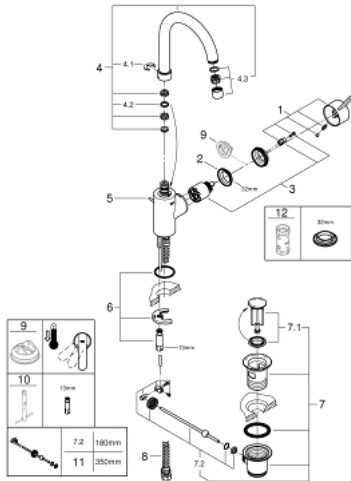

32 830 000 **EUROSMART COSMOPOLITAN <H3>YKSIOTEPESUALLASSEKOITIN 1/2" L-KOKO</H3>**

TUOTESELOSTE

- Colour: chrome
- Yksi asennusreikä
- Metallikahva
- kahvan piilokiinnitys
- GROHE SilkMove 35 mm:n keraaminen säätöosa
- Säädettyvä virtaaman rajoitus
- GROHE LongLife viimeistely
- GROHE FastFixation asennusjärjestelmä
- Poresuutin
- kääntyvä juoksuputki varustettuna virtauksen rajoittimella
- Vipupohjaventtiili 1 1/4"
- Joustavat liitosletkut

- Valinnainen Iämpötilanrajoitin (46 375)

32 830 000 EUROSMART COSMOPOLITAN <H3>YKSIOTEPESUALLASSEKOITIN 1/2" L-KOKO</H3>

VARAOSAT, syyskuuta 2016 – now

- 1: Kahva (Tilausno. 46683000)
 - 2: Ruuvikytkentä (Tilausno. 46460000)
 - 3: Kasetti (Tilausno. 46374000)
 - 4: Juoksuputki (Tilausno. 13267000)
 - 4.1: Turvarengas (Tilausno. 0806500M)
 - 4.2: Tiivisterengas (Tilausno. 0128500M)
 - 4.3: Poresuutin (Tilausno. 06574000)
 - 5: Pop-up rod (Tilausno. 46739000)
 - 6: Shank fastening assembly (Tilausno. 46671000)
 - 7: Viemärlaitteet 1 1/4" (Tilausno. 28910000)
 - 7.1: Tulppa (Tilausno. 07182000)
 - 7.2: Epäkeskotanko (Tilausno. 07052000)
 - 8: Paineletku (Tilausno. 46255000)
 - 9: Lämpötilanrajoitin (Tilausno. 46375000)*
 - 10: Asennustyökalu (Tilausno. 19017000)*
 - 11: Epäkeskotanko (Tilausno. 07341000)*
 - 12: Holkkiavain (Tilausno. 19332000)*
- * Erikoistarvikkeet