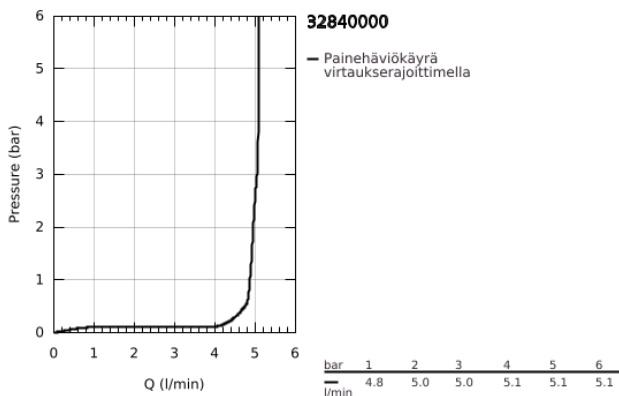

32 840 000 EUROSMART COSMOPOLITAN VIPUHANA PESUISTUIMEEN, DN 15 S-SIZE

TUOTESELOSTE

- Colour: chrome
- Yksi asennusreikä
- Metallikahva
- GROHE SilkMove 35 mm:n keraaminen säätöosa
- Säädettävä virtaaman rajoitus
- Säädettävä minimivirtaama 2,5 l/min
- GROHE LongLife viimeistely
- GROHE EcoJoy-tekniologia pienempään vedenkulutukseen ja täydelliseen suihkuun
- maximum flow rate (at 3 bar): 5 l/min
- GROHE FastFixation -asennusjärjestelmä; keskitettyllä tuella
- pallonivelporesuutin
- Piiloketju
- Joustavat liitosletkut
- Valinnainen tilanrajoitin (46 375)
- Ääniluokka I (merkintä DIN 4109 -hyväksynnästä)

32 840 000 EUROSMART COSMOPOLITAN VIPUHANA PESUISTUIMEEN, DN 15 S-SIZE

VARAOSAT, elokuuta 2009 – now

- 1: Kahva (Tilausno. 46681000)
 - 2: Kansi (Tilausno. 46492000)
 - 3: Ruuvikytkentä (Tilausno. 46460000)
 - 4: Kasetti (Tilausno. 46374000)
 - 5: Poresuutin (Tilausno. 13998000)
 - 6: Ketju (Tilausno. 06815000)
 - 7: Shank fastening assembly (Tilausno. 46671000)
 - 8: Lämpötilanrajoitin (Tilausno. 46375000)*
 - 9: Holkkiavain (Tilausno. 19332000)*
 - 10: Asennustyökalu (Tilausno. 19017000)*
- * Erikoistarvikkeet