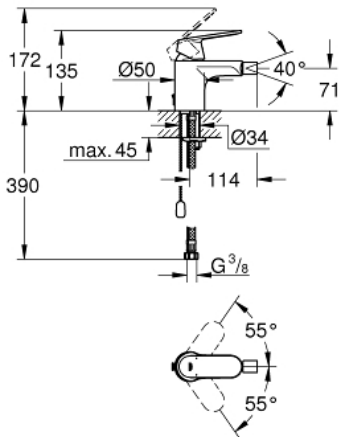

32 840 000 EUROSMART COSMOPOLITAN VIPUHANA PESUISTUIMEEN, DN 15 S-SIZE

TUOTESELOSTE

- Colour: chrome
- Yksi asennusreikä
- Metallikahva
- GROHE SilkMove 35 mm:n keraaminen säätöosa
- Säädettävä virtaaman rajoitus
- Säädettävä minimivirtaama 2,5 l/min
- GROHE LongLife viimeistely
- GROHE EcoJoy-tekniologia pienempään vedenkulutukseen ja täydelliseen suihkuun
- maximum flow rate (at 3 bar): 5 l/min
- GROHE FastFixation -asennusjärjestelmä; keskitettyllä tuella
- pallonivelporesuutin
- Piiloketju
- Joustavat liitosletkut
- Valinnainen tilanrajoitin (46 375)
- Ääniluokka I (merkintä DIN 4109 -hyväksynnästä)

32 840 000 EUROSMART COSMOPOLITAN VIPUHANA PESUISTUIMEEN, DN 15 S-SIZE

VARAOSAT, elokuuta 2009 – now

- 1: Kahva (Tilausno. 46681000)
 - 2: Kansi (Tilausno. 46492000)
 - 3: Ruuvikytkentä (Tilausno. 46460000)
 - 4: Kasetti (Tilausno. 46374000)
 - 5: Poresuutin (Tilausno. 13998000)
 - 6: Ketju (Tilausno. 06815000)
 - 7: Shank fastening assembly (Tilausno. 46671000)
 - 8: Lämpötilanrajoitin (Tilausno. 46375000)*
 - 9: Holkkiavain (Tilausno. 19332000)*
 - 10: Asennustyökalu (Tilausno. 19017000)*
- * Erikoistarvikkeet