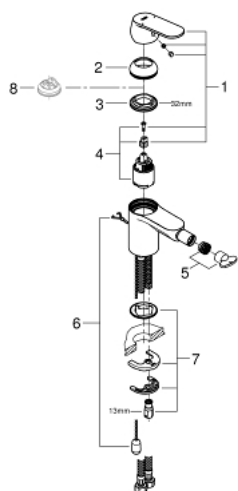

32 840 000 EUROSMART COSMOPOLITAN VIPUHANA PESUISTUIMEEN, DN 15 S-SIZE

TUOTESELOSTE

- Colour: chrome
- Yksi asennusreikä
- Metallikahva
- GROHE SilkMove 35 mm:n keraaminen säätöosa
- Säädettävä virtaaman rajoitus
- Säädettävä minimivirtaama 2,5 l/min
- GROHE LongLife viimeistely
- GROHE EcoJoy-tekniologia pienempään vedenkulutukseen ja täydelliseen suihkuun
- maximum flow rate (at 3 bar): 5 l/min
- GROHE FastFixation -asennusjärjestelmä; keskitettyllä tuella
- pallonivelporesuutin
- Piiloketju
- Joustavat liitosletkut
- Valinnainen tilanrajoitin (46 375)
- Ääniluokka I (merkintä DIN 4109 -hyväksynnästä)

32 840 000 EUROSMART COSMOPOLITAN VIPUHANA PESUISTUIMEEN, DN 15 S-SIZE

VARAOSAT, elokuuta 2009 – now

- 1: Kahva (Tilausno. 46681000)
 - 2: Kansi (Tilausno. 46492000)
 - 3: Ruuvikytkentä (Tilausno. 46460000)
 - 4: Kasetti (Tilausno. 46374000)
 - 5: Poresuutin (Tilausno. 13998000)
 - 6: Ketju (Tilausno. 06815000)
 - 7: Shank fastening assembly (Tilausno. 46671000)
 - 8: Lämpötilanrajoitin (Tilausno. 46375000)*
 - 9: Holkkiavain (Tilausno. 19332000)*
 - 10: Asennustyökalu (Tilausno. 19017000)*
- * Erikoistarvikkeet