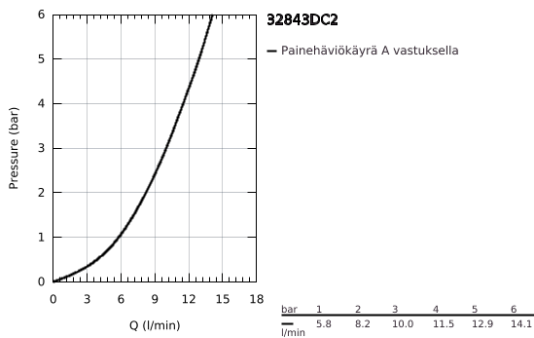

32 843 DC2 EUROSMART COSMOPOLITAN KEITTIÖHANA

TUOTESELOSTE

- Colour: Supersteel
- Korkea juoksuputki
- Yksi asennusreikä
- GROHE LongLife -viimeistely
- GROHE SilkMove 35 mm:n keraaminen säätöosa
- eristetyt lyijy- ja nikkelivapaat vesireitit
- Poresuutin
- Säädettävä virtaaman rajoitus
- Kääntyvä juoksuputki, kääntöalue 150°
- Joustavat liitosletkut
-
- maximum flow rate (at 3 bar): 10 l/min