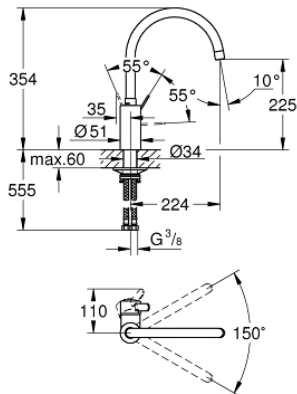

32 843 DC2 EUROSMART COSMOPOLITAN KEITTIÖHANA

TUOTESELOSTE

- Colour: Supersteel
- Korkea juoksuputki
- Yksi asennusreikä
- GROHE LongLife -viimeistely
- GROHE SilkMove 35 mm:n keraaminen säätöosa
- eristetyt lyijy- ja nikkelivapaat vesireitit
- Poresuutin
- Säädettävä virtaaman rajoitus
- Kääntyvä juoksuputki, kääntöalue 150°
- Joustavat liitosletkut
-
- maximum flow rate (at 3 bar): 10 l/min

5: Holkkiavain (Tilausno. 19332000)*

* Erikoistarvikkeet