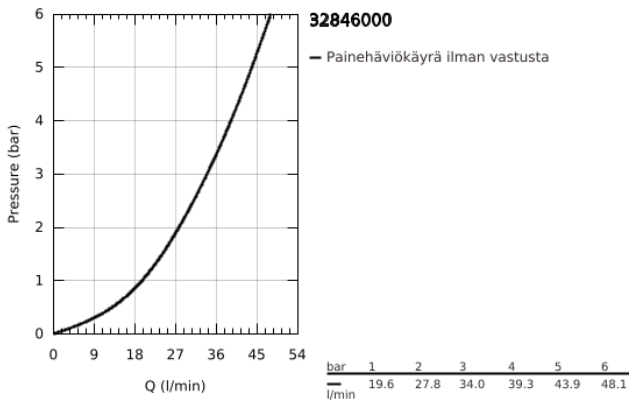

32 846 000 ALLURE VIPUHANA SUIHKUUN, DN 15

TUOTESELOSTE

- Colour: chrome
- Seinäasennus
- GROHE SilkMove 46 mm:n keraaminen säätöosa
- GROHE LongLife viimeistely
- GROHE FastFixation asennusjärjestelmä
- Säädettävä virtaaman rajoitus
- shower front outlet 1/2" with integrated non return-valve
- flat wall installation with covered unions
- Varustettu takaiskuventtiilillä
- Vähimmäispaine 1,0 baaria