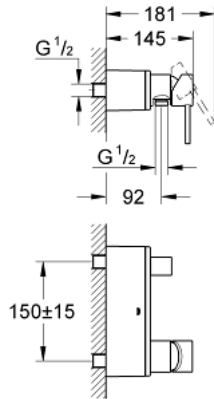

32 846 000 ALLURE VIPUHANA SUIHKUUN, DN 15

TUOTESELOSTE

- Colour: chrome
- Seinäasennus
- GROHE SilkMove 46 mm:n keraaminen säätöosa
- GROHE LongLife viimeistely
- GROHE FastFixation asennusjärjestelmä
- Säädettävä virtaaman rajoitus
- shower front outlet 1/2" with integrated non return-valve
- flat wall installation with covered unions
- Varustettu takaiskuventtiilillä
- Vähimmäispaine 1,0 baaria

5: Liitäntä (Tilausno. 12088000)

5.1: Tiiviste Ø 4 5 x Ø 3 (Tilausno. 0044400M)

6: Kiinnityssetti (Tilausno. 46381V00)

7: Lämpötilanrajoitin (Tilausno. 46375000)*

* Erikoistarvikkeet