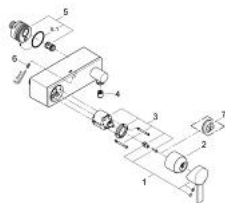

32 846 000 ALLURE VIPUHANA SUIHKUUN, DN 15

VARAOSAT, joulukuuta 2009 – now

1: Kahva (Tilausno. 46609000)

2: Kansi (Tilausno. 46584000)

3: Kasetti (Tilausno. 46048000)

4: Yksisuuntaventtiili ½" (Tilausno. 08565000)

5: Liitäntä (Tilausno. 12088000)

5.1: Tiiviste Ø 4 5 x Ø 3 (Tilausno. 0044400M)

6: Kiinnityssetti (Tilausno. 46381V00)

7: Lämpötilanrajoitin (Tilausno. 46375000)*

* Erikoistarvikkeet