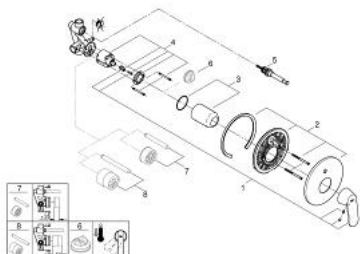

32 879 000 **EUROSMART COSMOPOLITAN VIPUHANA AMMEELLE JA SUIHKULLE, DN 15**

VARAOSAT, joulukuuta 2015 – now

- 1: Kahva (Tilausno. 46682000)
- 2: Täyttöputki (Tilausno. 46905000)
- 3: Kansi (Tilausno. 02693000)
- 4: Kasetti (Tilausno. 46048000)
- 5: Vaihdin (Tilausno. 46737000)
- 6: Lämpötilanrajoitin (Tilausno. 46308000)*
- 7: Jatkokappalesarja (Tilausno. 46191000)*
- 8: Jatkokappalesarja (Tilausno. 46343000)*

* Erikoistarvikkeet