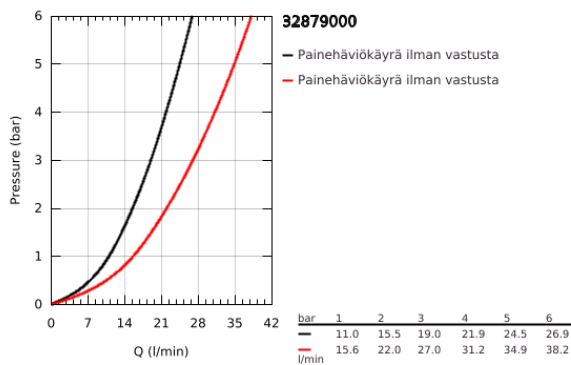

32 879 000 EUROSMART COSMOPOLITAN VIPUHANA AMMEELLE JA SUIHKULLE, DN 15

TUOTESELOSTE

- Colour: chrome
- Asennus seinän sisään
- GROHE SilkMove 46 mm:n keraaminen säätöosa
- GROHE LongLife viimeistely
- Sisältää:
- Pinta-asennusosat
- rough-in set for wall mounted bath mixer
- Säädettävä virtaaman rajoitus
- Säädettävä minimivirtaama 2,5 l/min
- Automaattinen vaihdin: amme/suihku
- Metallikahva
- metal wall escutcheon
- screwed
- Valinnainen lämpötilanrajoitin