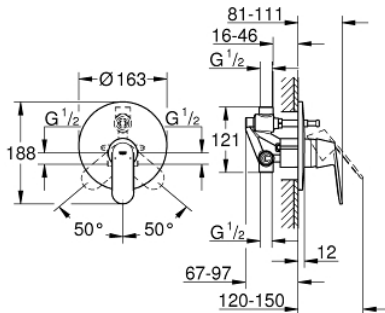

32 879 000 EUROSMART COSMOPOLITAN VIPUHANA AMMEELLE JA SUIHKULLE, DN 15

TUOTESELOSTE

- Colour: chrome
- Asennus seinän sisään
- GROHE SilkMove 46 mm:n keraaminen säätöosa
- GROHE LongLife viimeistely
- Sisältää:
- Pinta-asennusosat
- rough-in set for wall mounted bath mixer
- Säädettävä virtaaman rajoitus
- Säädettävä minimivirtaama 2,5 l/min
- Automaattinen vaihdin: amme/suihku
- Metallikahva
- metal wall escutcheon
- screwed
- Valinnainen lämpötilanrajoitin