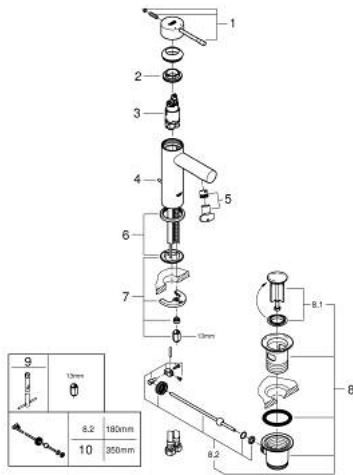

32 898 001 **ESSENCE VIPUHANA PESUALTAALLE, DN 15**
S-KOKO

VARAOSAT, joulukuuta 2021 – now

- 1: Kahva (Tilausno. 46917000)
 - 2: Asennusrengas (Tilausno. 46715000)
 - 3: Kasetti (Tilausno. 46580000)
 - 4: Pop-up rod (Tilausno. 46739000)
 - 5: Poresuutin (Tilausno. 46765000)
 - 6: Täyttöputki (Tilausno. 48603000)
 - 7: Shank fastening assembly (Tilausno. 46645000)
 - 8: Viemärlaitteet 1 1/4" (Tilausno. 28910000)
 - 8.1: Tulppa (Tilausno. 07182000)
 - 8.2: Epäkeskotanko (Tilausno. 07052000)
 - 9: Asennustyökalu (Tilausno. 19017000)*
 - 10: Epäkeskotanko (Tilausno. 07341000)*
- * Erikoistarvikkeet