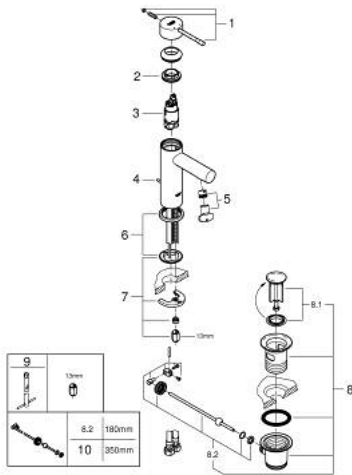

32 898 243 1 ESSENCE VIPUHANA PESUALTAALLE, DN 15
S-KOKO

TUOTESELOSTE

- Colour: matte black
- Yksi asennusreikä
- Metallikahva
- GROHE SilkMove 28 mm:n keraaminen säätöosa
- Lämpötilarajoin
- GROHE EcoJoy - poresuutin 5.7l/min
- GROHE FastFixation Plus -asennusjärjestelmä
- Vipupohjaverntiili 1 1/4"
- Joustavat liitosletkut
- Vähimmäispaine 1,0 baaria

32 898 243 1 **ESSENCE VIPUHANA PESUALTAALLE, DN 15**
S-KOKO

VARAOSAT, toukokuuta 2024 – now

- 1: Kahva (Tilausno. 469172430)
 - 2: Asennusrengas (Tilausno. 46715000)
 - 3: Kasetti (Tilausno. 46580000)
 - 4: lift rod (Tilausno. 46739KU0)
 - 5: Poresuutin (Tilausno. 46765000)
 - 6: Täyttöputki (Tilausno. 486032430)
 - 7: Shank fastening assembly (Tilausno. 46645000)
 - 8: Viemärlaitteet 1 1/4" (Tilausno. 289102430)
 - 8.1: Tulppa (Tilausno. 071822430)
 - 8.2: Epäkeskotanko (Tilausno. 07052000)
 - 9: Asennustyökalu (Tilausno. 19017000)*
 - 10: Epäkeskotanko (Tilausno. 07341000)*
- * Erikoistarvikkeet