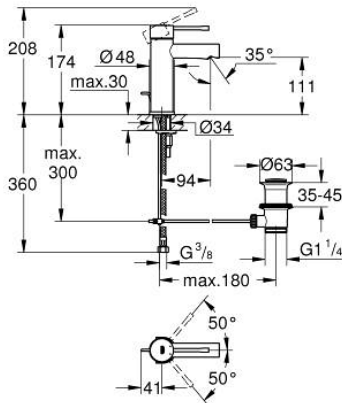

32 898 243 1 ESSENCE VIPUHANA PESUALTAALLE, DN 15
S-KOKO

TUOTESELOSTE

- Colour: matte black
- Yksi asennusreikä
- Metallikahva
- GROHE SilkMove 28 mm:n keraaminen säätöosa
- Lämpötilarajoin
- GROHE EcoJoy - poresuutin 5.7l/min
- GROHE FastFixation Plus -asennusjärjestelmä
- Vipupohjaverntiili 1 1/4"
- Joustavat liitosletkut
- Vähimmäispaine 1,0 baaria

32 898 243 1 **ESSENCE VIPUHANA PESUALTAALLE, DN 15**
S-KOKO

VARAOSAT, toukokuuta 2024 – now

- 1: Kahva (Tilausno. 469172430)
 - 2: Asennusrengas (Tilausno. 46715000)
 - 3: Kasetti (Tilausno. 46580000)
 - 4: lift rod (Tilausno. 46739KU0)
 - 5: Poresuutin (Tilausno. 46765000)
 - 6: Täyttöputki (Tilausno. 486032430)
 - 7: Shank fastening assembly (Tilausno. 46645000)
 - 8: Viemärlaitteet 1 1/4" (Tilausno. 289102430)
 - 8.1: Tulppa (Tilausno. 071822430)
 - 8.2: Epäkeskotanko (Tilausno. 07052000)
 - 9: Asennustyökalu (Tilausno. 19017000)*
 - 10: Epäkeskotanko (Tilausno. 07341000)*
- * Erikoistarvikkeet