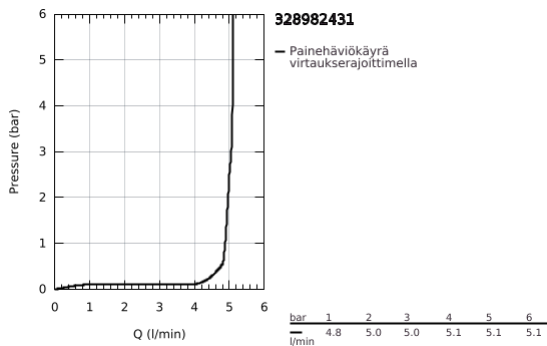

32 898 243 1 ESSENCE VIPUHANA PESUALTAALLE, DN 15
S-KOKO

TUOTESELOSTE

- Colour: matte black
- Yksi asennusreikä
- Metallikahva
- GROHE SilkMove 28 mm:n keraaminen säätöosa
- Lämpötilarajoin
- GROHE EcoJoy - poresuutin 5.7l/min
- GROHE FastFixation Plus -asennusjärjestelmä
- Vipupohjaverntiili 1 1/4"
- Joustavat liitosletkut
- Vähimmäispaine 1,0 baaria