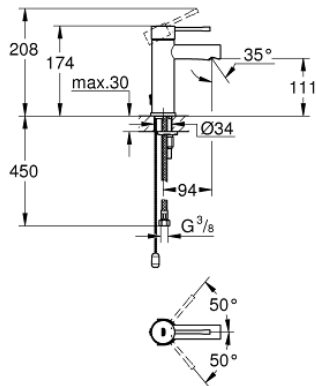

32 899 001 ESSENCE VIPUHANA PESUALTAALLE, DN 15 S-KOKO

TUOTESELOSTE

- Colour: chrome
- Yksi asennusreikä
- Metallikahva
- GROHE SilkMove 28 mm:n keraaminen säätöosa
- Lämpötilarajoin
- GROHE LongLife viimeistely
- poresuutin 5.7l/min
- GROHE FastFixation Plus -asennusjärjestelmä
- Piiloketju
- Joustavat liitosletkut

32 899 001 ESSENCE VIPUHANA PESUALTAALLE, DN 15
S-KOKO

VARAOSAT, joulukuuta 2021 – now

- 1: Kahva (Tilausno. 46917000)
 - 2: Asennusrenkas (Tilausno. 46715000)
 - 3: Kasetti (Tilausno. 46580000)
 - 4: Ketju (Tilausno. 06815000)
 - 5: Poresuutin (Tilausno. 46765000)
 - 6: Täyttöputki (Tilausno. 48603000)
 - 7: Shank fastening assembly (Tilausno. 46645000)
 - 8: Asennustyökalu (Tilausno. 19017000)*
- * Erikoistarvikkeet