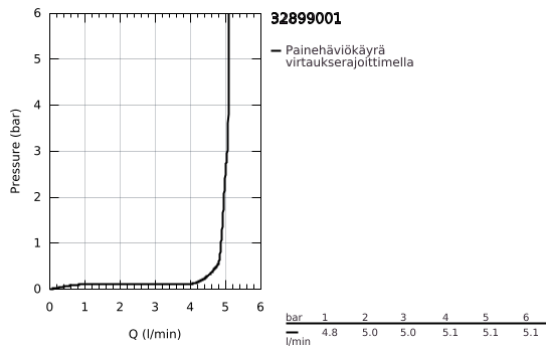

32 899 001 ESSENCE VIPUHANA PESUALTAALLE, DN 15 S-KOKO

TUOTESELOSTE

- Colour: chrome
- Yksi asennusreikä
- Metallikahva
- GROHE SilkMove 28 mm:n keraaminen säätöosa
- Lämpötilarajoin
- GROHE LongLife viimeistely
- poresuutin 5.7l/min
- GROHE FastFixation Plus -asennusjärjestelmä
- Piiloketju
- Joustavat liitosletkut