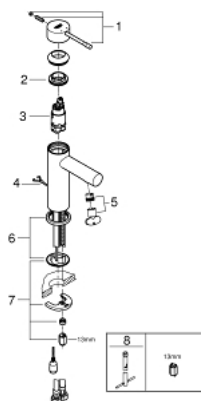

32 899 001 ESSENCE VIPUHANA PESUALTAALLE, DN 15 S-KOKO

TUOTESELOSTE

- Colour: chrome
- Yksi asennusreikä
- Metallikahva
- GROHE SilkMove 28 mm:n keraaminen säätöosa
- Lämpötilarajoin
- GROHE LongLife viimeistely
- poresuutin 5.7l/min
- GROHE FastFixation Plus -asennusjärjestelmä
- Piiloketju
- Joustavat liitosletkut

32 899 001 ESSENCE VIPUHANA PESUALTAALLE, DN 15
S-KOKO

VARAOSAT, joulukuuta 2021 – now

- 1: Kahva (Tilausno. 46917000)
 - 2: Asennusrenkas (Tilausno. 46715000)
 - 3: Kasetti (Tilausno. 46580000)
 - 4: Ketju (Tilausno. 06815000)
 - 5: Poresuutin (Tilausno. 46765000)
 - 6: Täyttöputki (Tilausno. 48603000)
 - 7: Shank fastening assembly (Tilausno. 46645000)
 - 8: Asennustyökalu (Tilausno. 19017000)*
- * Erikoistarvikkeet