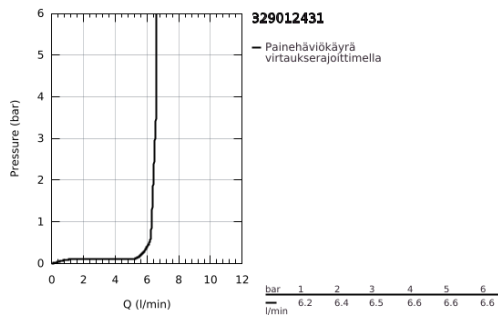

32 901 243 1 ESSENCE VIPUHANA PESUALTAALLE, DN 15 XL-KOKO

TUOTESELOSTE

- Colour: matte black
- Yksi asennusreikä
- Metallikahva
- Erillisille pesualtaille
- GROHE SilkMove 28 mm:n keraaminen säätöosa
- Lämpötilarajoin
- GROHE AquaGuide säädettävä poresuutin
- GROHE FastFixation Plus -pika-asennusjärjestelmä
- Kiertyvä hana poresuuttimella ja stop-rajoittimella
- Tasainen runko
- Joustavat liitosletkut
- maximum flow rate (at 3 bar): 6.6 l/min
- Vähimmäispaine 1,0 baaria