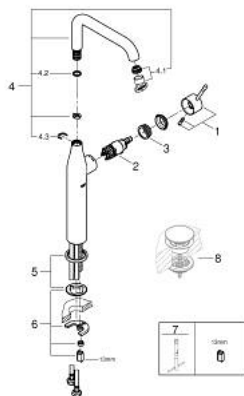

32 901 243 1 ESSENCE VIPUHANA PESUALTAALLE, DN 15 XL-KOKO

TUOTESELOSTE

- Colour: matte black
- Yksi asennusreikä
- Metallikahva
- Erillisille pesualtaille
- GROHE SilkMove 28 mm:n keraaminen säätöosa
- Lämpötilarajoin
- GROHE AquaGuide säädettävä poresuutin
- GROHE FastFixation Plus -pika-asennusjärjestelmä
- Kiertyvä hana poresuuttimella ja stop-rajoittimella
- Tasainen runko
- Joustavat liitosletkut
- maximum flow rate (at 3 bar): 6.6 l/min
- Vähimmäispaine 1,0 baaria

32 901 243 1 **ESSENCE VIPUHANA PESUALTAALLE, DN 15**
XL-KOKO

VARAOSAT, toukokuuta 2024 – now

- 1: Kahva (Tilausno. 469192430)
- 2: Kasetti (Tilausno. 46580000)
- 3: screw ring (Tilausno. 48591000)
- 4: Juoksuputki (Tilausno. 134202430)
- 4.1: Poresuutin (Tilausno. 48480000)
- 4.2: Tiivisterengas (Tilausno. 0128500M)
- 4.3: Turvarengas (Tilausno. 4826600M)
- 5: Täyttöputki (Tilausno. 486032430)
- 6: Shank fastening assembly (Tilausno. 46645000)
- 7: Asennustyökalu (Tilausno. 19017000)*
- 8: Push-open venttiili pesualtaalle (Tilausno. 658072430)*