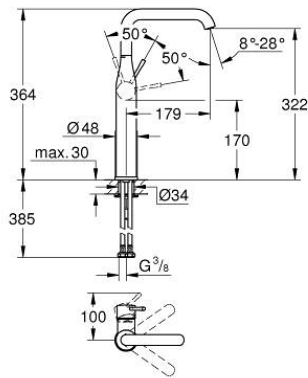

32 901 243 1 ESSENCE VIPUHANA PESUALTAALLE, DN 15 XL-KOKO

TUOTESELOSTE

- Colour: matte black
- Yksi asennusreikä
- Metallikahva
- Erillisille pesualtaille
- GROHE SilkMove 28 mm:n keraaminen säätöosa
- Lämpötilarajoin
- GROHE AquaGuide säädettävä poresuutin
- GROHE FastFixation Plus -pika-asennusjärjestelmä
- Kiertyvä hana poresuuttimella ja stop-rajoittimella
- Tasainen runko
- Joustavat liitosletkut
- maximum flow rate (at 3 bar): 6.6 l/min
- Vähimmäispaine 1,0 baaria

32 901 243 1 **ESSENCE VIPUHANA PESUALTAALLE, DN 15**
XL-KOKO

VARAOSAT, toukokuuta 2024 – now

- 1: Kahva (Tilausno. 469192430)
- 2: Kasetti (Tilausno. 46580000)
- 3: screw ring (Tilausno. 48591000)
- 4: Juoksuputki (Tilausno. 134202430)
- 4.1: Poresuutin (Tilausno. 48480000)
- 4.2: Tiivisterengas (Tilausno. 0128500M)
- 4.3: Turvarengas (Tilausno. 4826600M)
- 5: Täyttöputki (Tilausno. 486032430)
- 6: Shank fastening assembly (Tilausno. 46645000)
- 7: Asennustyökalu (Tilausno. 19017000)*
- 8: Push-open venttiili pesualtaalle (Tilausno. 658072430)*