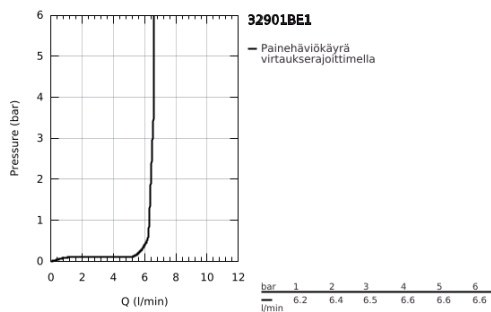

32 901 BE1 ESSENCE VIPUHANA PESUALTAALLE, DN 15 XL-KOKO

TUOTESELOSTE

- Colour: Polished Nickel
- Yksi asennusreikä
- Metallikahva
- Erillisille pesualtaille
- GROHE SilkMove 28 mm:n keraaminen säätöosa
- Lämpötilarajoin
- GROHE LongLife -viimeistely
- 6,6 l/min virtausrajoitin
- GROHE AquaGuide säädettävä poresuutin
- GROHE FastFixation Plus -pika-asennusjärjestelmä
- Kiertyvä hana poresuuttimella ja stop-rajoittimella
- Tasainen runko
- Joustavat liitosletkut
- Vähimmäispaine 1,0 baaria