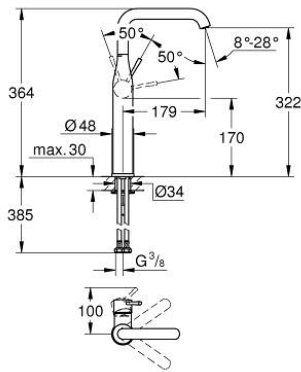

32 901 BE1 ESSENCE VIPUHANA PESUALTAALLE, DN 15 XL-KOKO

TUOTESELOSTE

- Colour: Polished Nickel
- Yksi asennusreikä
- Metallikahva
- Erillisille pesualtaille
- GROHE SilkMove 28 mm:n keraaminen säätöosa
- Lämpötilarajoin
- GROHE LongLife -viimeistely
- 6,6 l/min virtausrajoitin
- GROHE AquaGuide säädettävä poresuutin
- GROHE FastFixation Plus -pika-asennusjärjestelmä
- Kiertyvä hana poresuuttimella ja stop-rajoittimella
- Tasainen runko
- Joustavat liitosletkut
- Vähimmäispaine 1,0 baaria