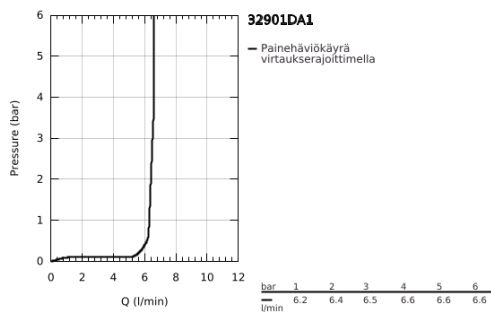

## 32 901 DA1 ESSENCE VIPUHANA PESUALTAALLE, DN 15 XL-KOKO

### TUOTESELOSTE

- Colour: Warm Sunset
- Yksi asennusreikä
- Metallikahva
- Erillisille pesualtaille
- GROHE SilkMove 28 mm:n keraaminen säätöosa
- Lämpötilarajoin
- GROHE LongLife -viimeistely
- GROHE AquaGuide säädettävä poresuutin
- GROHE FastFixation Plus -pika-asennusjärjestelmä
- Kiertyvä hana poresuuttimella ja stop-rajoittimella
- Tasainen runko
- Joustavat liitosletkut
- maximum flow rate (at 3 bar): 6.6 l/min
- Vähimmäispaine 1,0 baaria