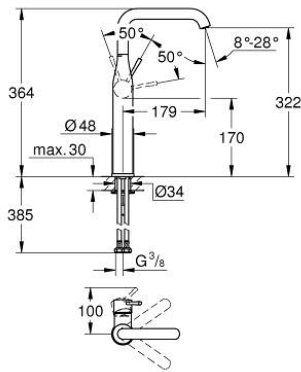

## 32 901 DA1 ESSENCE VIPUHANA PESUALTAALLE, DN 15 XL-KOKO

### TUOTESELOSTE

- Colour: Warm Sunset
- Yksi asennusreikä
- Metallikahva
- Erillisille pesualtaille
- GROHE SilkMove 28 mm:n keraaminen säätöosa
- Lämpötilarajoin
- GROHE LongLife -viimeistely
- GROHE AquaGuide säädettävä poresuutin
- GROHE FastFixation Plus -pika-asennusjärjestelmä
- Kiertyvä hana poresuuttimella ja stop-rajoittimella
- Tasainen runko
- Joustavat liitosletkut
- maximum flow rate (at 3 bar): 6.6 l/min
- Vähimmäispaine 1,0 baaria