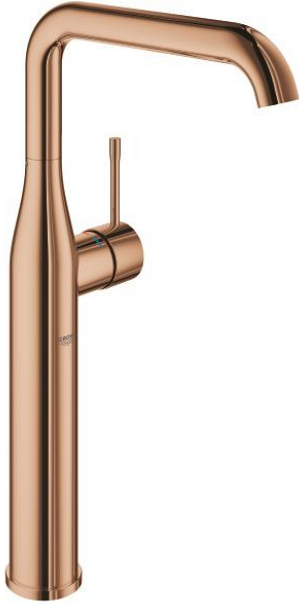

## 32 901 DA1 ESSENCE VIPUHANA PESUALTAALLE, DN 15 XL-KOKO

### TUOTESELOSTE

- Colour: Warm Sunset
- Yksi asennusreikä
- Metallikahva
- Erillisille pesualtaille
- GROHE SilkMove 28 mm:n keraaminen säätöosa
- Lämpötilarajoin
- GROHE LongLife -viimeistely
- GROHE AquaGuide säädettävä poresuutin
- GROHE FastFixation Plus -pika-asennusjärjestelmä
- Kiertyvä hana poresuuttimella ja stop-rajoittimella
- Tasainen runko
- Joustavat liitosletkut
- maximum flow rate (at 3 bar): 6.6 l/min
- Vähimmäispaine 1,0 baaria