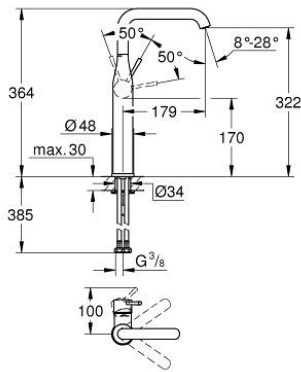

32 901 DC1 ESSENCE VIPUHANA PESUALTAALLE, DN 15 XL-KOKO

TUOTESELOSTE

- Colour: Supersteel
- Yksi asennusreikä
- Metallikahva
- Erillisille pesualtaille
- GROHE SilkMove 28 mm:n keraaminen säätöosa
- Lämpötilarajoin
- GROHE LongLife -viimeistely
- GROHE AquaGuide säädettävä poresuutin
- GROHE FastFixation Plus -pika-asennusjärjestelmä
- Kiertyvä hana poresuuttimella ja stop-rajoittimella
- Tasainen runko
- Joustavat liitosletkut
- Vähimmäispaine 1,0 baaria

32 901 DC1 ESSENCE VIPUHANA PESUALTAALLE, DN 15 XL-KOKO

VARAOSAT, helmikuuta 2022 – now

- 1: Kahva (Tilausno. 46919DC0)
- 2: Kasetti (Tilausno. 46580000)
- 3: screw ring (Tilausno. 48591000)
- 4: Juoksuputki (Tilausno. 13375DC0)
- 4.1: Poresuutin (Tilausno. 48270000)
- 4.2: Tiivisterengas (Tilausno. 0128500M)
- 4.3: Turvarengas (Tilausno. 4826600M)
- 5: Täyttöputki (Tilausno. 48603DC0)
- 6: Shank fastening assembly (Tilausno. 46645000)
- 7: Asennustyökalu (Tilausno. 19017000)*
- 8: Push-open venttiili pesualtaalle (Tilausno. 65807DC0)*