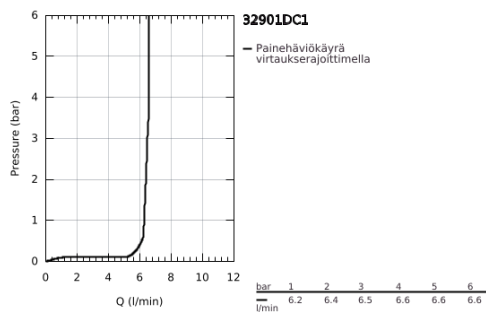

32 901 DC1 ESSENCE VIPUHANA PESUALTAALLE, DN 15 XL-KOKO

TUOTESELOSTE

- Colour: Supersteel
- Yksi asennusreikä
- Metallikahva
- Erillisille pesualtaille
- GROHE SilkMove 28 mm:n keraaminen säätöosa
- Lämpötilarajoin
- GROHE LongLife -viimeistely
- GROHE AquaGuide säädettävä poresuutin
- GROHE FastFixation Plus -pika-asennusjärjestelmä
- Kiertyvä hana poresuuttimella ja stop-rajoittimella
- Tasainen runko
- Joustavat liitosletkut
- Vähimmäispaine 1,0 baaria