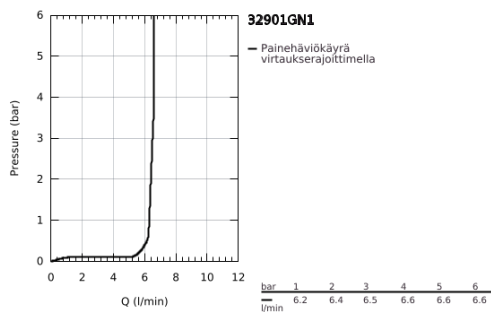

32 901 GN1 ESSENCE VIPUHANA PESUALTAALLE, DN 15 XL-KOKO

TUOTESELOSTE

- Colour: Brushed Cool Sunrise
- Yksi asennusreikä
- Metallikahva
- Erillisille pesualtaille
- GROHE SilkMove 28 mm:n keraaminen säätöosa
- Lämpötilarajoin
- GROHE LongLife -viimeistely
- GROHE AquaGuide säädettävä poresuutin
- GROHE FastFixation Plus -pika-asennusjärjestelmä
- Kiertyvä hana poresuuttimella ja stop-rajoittimella
- Tasainen runko
- Joustavat liitosletkut
- maximum flow rate (at 3 bar): 6.6 l/min
- Vähimmäispaine 1,0 baaria