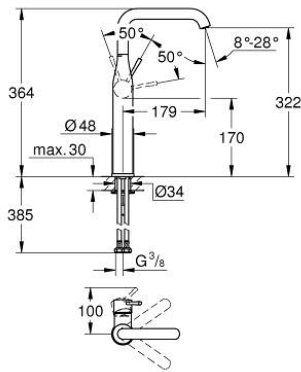

32 901 GN1 ESSENCE VIPUHANA PESUALTAALLE, DN 15 XL-KOKO

TUOTESELOSTE

- Colour: Brushed Cool Sunrise
- Yksi asennusreikä
- Metallikahva
- Erillisille pesualtaille
- GROHE SilkMove 28 mm:n keraaminen säätöosa
- Lämpötilarajoin
- GROHE LongLife -viimeistely
- GROHE AquaGuide säädettävä poresuutin
- GROHE FastFixation Plus -pika-asennusjärjestelmä
- Kiertyvä hana poresuuttimella ja stop-rajoittimella
- Tasainen runko
- Joustavat liitosletkut
- maximum flow rate (at 3 bar): 6.6 l/min
- Vähimmäispaine 1,0 baaria