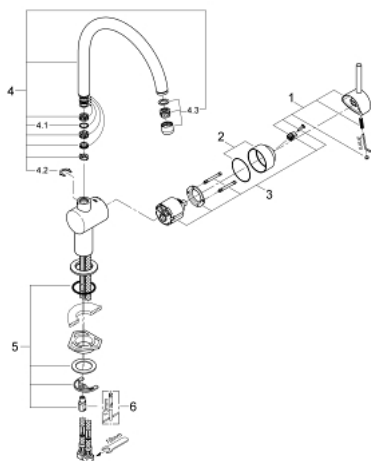

32 917 000 MINTA KEITTIÖHANA

TUOTESELOSTE

- Colour: chrome
- C-juoksuputki
- Yksi asennusreikä
- GROHE LongLife -viimeistely
- GROHE SilkMove 46 mm:n keraaminen säätöosa
- Säädettävä virtaaman rajoitus
- Kääntyvä juoksuputki
- Valinnainen kääntöalue: 0° / 150° / 360°
- Joustavat liitosletkut
- Puristusliitos 3/8"
- Pika-asennusjärjestelmä
- Valinnainen lämpötilanrajoitin
- maximum flow rate (at 3 bar): 11.5 l/min

32 917 000 MINTA KEITTIÖHANA

VARAOSAT, maaliskuuta 2007 – now

- 1: Kahva (Tilausno. 46015000)
 - 2: Kansi (Tilausno. 46025000)
 - 3: Kasetti (Tilausno. 46048000)
 - 4: C-spout (Tilausno. 13043000)
 - 4.1: Tiivisterengas (Tilausno. 0128500M)
 - 4.2: Turvarengas (Tilausno. 0485300M)
 - 4.3: Poresuutin (Tilausno. 13928000)
 - 5: Shank fastening assembly (Tilausno. 46249000)
 - 6: Asennustyökalu (Tilausno. 19017000)*
- * Erikoistarvikkeet