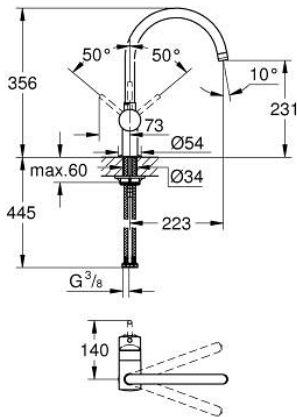

32 917 000 MINTA KEITTIÖHANA

TUOTESELOSTE

- Colour: chrome
- C-juoksuputki
- Yksi asennusreikä
- GROHE LongLife -viimeistely
- GROHE SilkMove 46 mm:n keraaminen säätöosa
- Säädettävä virtaaman rajoitus
- Kääntyvä juoksuputki
- Valinnainen kääntöalue: 0° / 150° / 360°
- Joustavat liitosletkut
- Puristusliitos 3/8"
- Pika-asennusjärjestelmä
- Valinnainen lämpötilanrajoitin
- maximum flow rate (at 3 bar): 11.5 l/min

32 917 000 MINTA KEITTIÖHANA

VARAOSAT, maaliskuuta 2007 – now

- 1: Kahva (Tilausno. 46015000)
 - 2: Kansi (Tilausno. 46025000)
 - 3: Kasetti (Tilausno. 46048000)
 - 4: C-spout (Tilausno. 13043000)
 - 4.1: Tiivisterengas (Tilausno. 0128500M)
 - 4.2: Turvarengas (Tilausno. 0485300M)
 - 4.3: Poresuutin (Tilausno. 13928000)
 - 5: Shank fastening assembly (Tilausno. 46249000)
 - 6: Asennustyökalu (Tilausno. 19017000)*
- * Erikoistarvikkeet