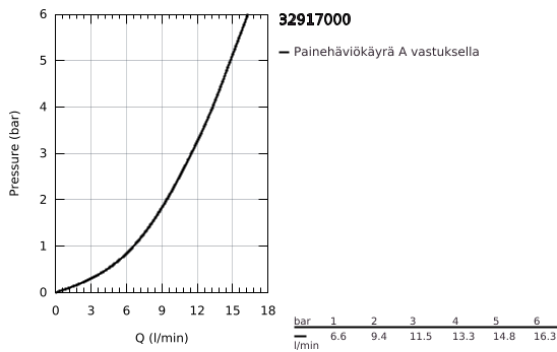

32 917 000 MINTA KEITTIÖHANA

TUOTESELOSTE

- Colour: chrome
- C-juoksuputki
- Yksi asennusreikä
- GROHE LongLife -viimeistely
- GROHE SilkMove 46 mm:n keraaminen säätöosa
- Säädettävä virtaaman rajoitus
- Kääntyvä juoksuputki
- Valinnainen kääntöalue: 0° / 150° / 360°
- Joustavat liitosletkut
- Puristusliitos 3/8"
- Pika-asennusjärjestelmä
- Valinnainen lämpötilanrajoitin
- maximum flow rate (at 3 bar): 11.5 l/min