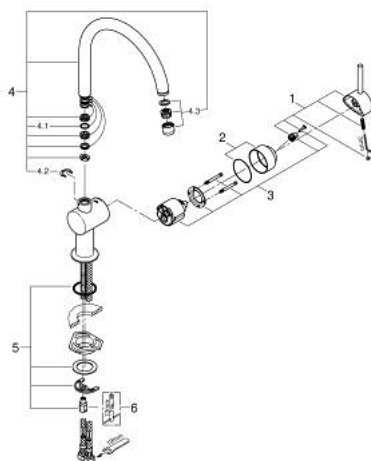

### TUOTESELOSTE

- Colour: Brushed Hard Graphite
- C-juoksuputki
- Yksi asennusreikä
- GROHE LongLife -viimeistely
- GROHE SilkMove 46 mm:n keraaminen säätöosa
- Säädettävä virtaaman rajoitus
- Kääntyvä juoksuputki
- Valinnainen kääntöalue: 0° / 150° / 360°
- Joustavat liitosletkut
- Puristusliitos 3/8"
- Pika-asennusjärjestelmä
- Valinnainen lämpötilanrajoitin
- maximum flow rate (at 3 bar): 11.5 l/min

### VARAOSAT, maaliskuuta 2018 – now

- 1: Kahva (Tilausno. 46015AL0)
  - 2: Kansi (Tilausno. 46025AL0)
  - 3: Kasetti (Tilausno. 46048000)
  - 4: C-spout (Tilausno. 13043AL0)
  - 4.1: Tiivisterengas (Tilausno. 0128500M)
  - 4.2: Turvarengas (Tilausno. 0485300M)
  - 4.3: Poresuutin (Tilausno. 13928AL0)
  - 5: Shank fastening assembly (Tilausno. 46249000)
  - 6: Asennustyökalu (Tilausno. 19017000)\*
- \* Erikoistarvikkeet