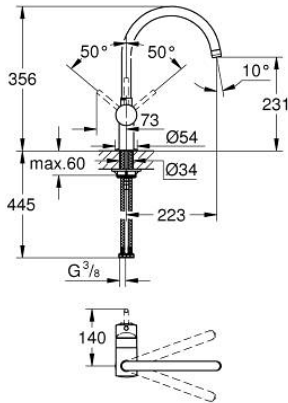

### TUOTESELOSTE

- Colour: Brushed Hard Graphite
- C-juoksuputki
- Yksi asennusreikä
- GROHE LongLife -viimeistely
- GROHE SilkMove 46 mm:n keraaminen säätöosa
- Säädettävä virtaaman rajoitus
- Kääntyvä juoksuputki
- Valinnainen kääntöalue: 0° / 150° / 360°
- Joustavat liitosletkut
- Puristusliitos 3/8"
- Pika-asennusjärjestelmä
- Valinnainen lämpötilanrajoitin
- maximum flow rate (at 3 bar): 11.5 l/min