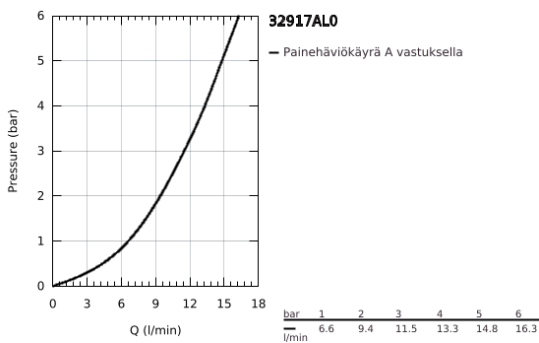

### TUOTESELOSTE

- Colour: Brushed Hard Graphite
- C-juoksuputki
- Yksi asennusreikä
- GROHE LongLife -viimeistely
- GROHE SilkMove 46 mm:n keraaminen säätöosa
- Säädettävä virtaaman rajoitus
- Kääntyvä juoksuputki
- Valinnainen kääntöalue: 0° / 150° / 360°
- Joustavat liitosletkut
- Puristusliitos 3/8"
- Pika-asennusjärjestelmä
- Valinnainen lämpötilanrajoitin
- maximum flow rate (at 3 bar): 11.5 l/min