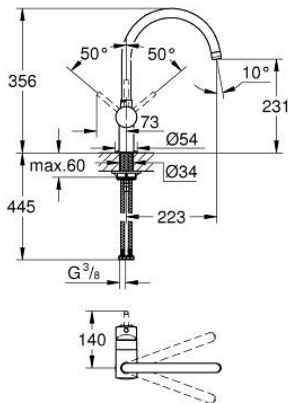

32 917 DC0 MINTA KEITTIÖHANA

TUOTESELOSTE

- Colour: Supersteel
- C-juoksuputki
- Yksi asennusreikä
- GROHE LongLife -viimeistely
- GROHE SilkMove 46 mm:n keraaminen säätöosa
- Säädettävä virtaaman rajoitus
- Kääntyvä juoksuputki
- Valinnainen kääntöalue: 0° / 150° / 360°
- Joustavat liitosletkut
- Puristusliitos 3/8"
- Pika-asennusjärjestelmä
- Valinnainen lämpötilanrajoitin
- maximum flow rate (at 3 bar): 11.5 l/min

32 917 DC0 MINTA KEITTIÖHANA

VARAOSAT, maaliskuuta 2004 – now

- 1: Kahva (Tilausno. 46015DC0)
 - 2: Kansi (Tilausno. 46025DC0)
 - 3: Kasetti (Tilausno. 46048000)
 - 4: C-spout (Tilausno. 13043DC0)
 - 4.1: Tiivisterengas (Tilausno. 0128500M)
 - 4.2: Turvarengas (Tilausno. 0485300M)
 - 4.3: Poresuutin (Tilausno. 13928DC0)
 - 5: Shank fastening assembly (Tilausno. 46249000)
 - 6: Asennustyökalu (Tilausno. 19017000)*
- * Erikoistarvikkeet