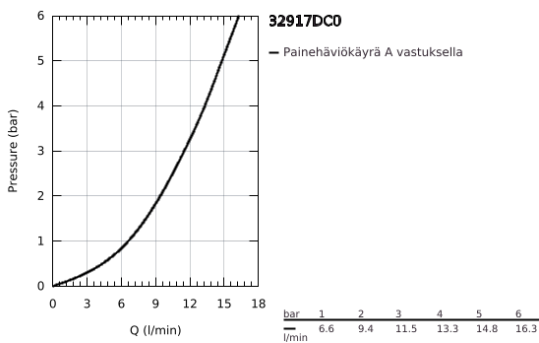

32 917 DC0 MINTA KEITTIÖHANA

TUOTESELOSTE

- Colour: Supersteel
- C-juoksuputki
- Yksi asennusreikä
- GROHE LongLife -viimeistely
- GROHE SilkMove 46 mm:n keraaminen säätöosa
- Säädettävä virtaaman rajoitus
- Kääntyvä juoksuputki
- Valinnainen kääntöalue: 0° / 150° / 360°
- Joustavat liitosletkut
- Puristusliitos 3/8"
- Pika-asennusjärjestelmä
- Valinnainen lämpötilanrajoitin
- maximum flow rate (at 3 bar): 11.5 l/min