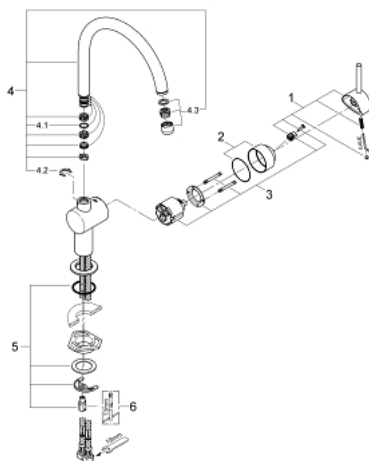

32 917 DC0 MINTA KEITTIÖHANA

TUOTESELOSTE

- Colour: Supersteel
- C-juoksuputki
- Yksi asennusreikä
- GROHE LongLife -viimeistely
- GROHE SilkMove 46 mm:n keraaminen säätöosa
- Säädettävä virtaaman rajoitus
- Kääntyvä juoksuputki
- Valinnainen kääntöalue: 0° / 150° / 360°
- Joustavat liitosletkut
- Puristusliitos 3/8"
- Pika-asennusjärjestelmä
- Valinnainen lämpötilanrajoitin
- maximum flow rate (at 3 bar): 11.5 l/min

32 917 DC0 MINTA KEITTIÖHANA

VARAOSAT, maaliskuuta 2004 – now

- 1: Kahva (Tilausno. 46015DC0)
 - 2: Kansi (Tilausno. 46025DC0)
 - 3: Kasetti (Tilausno. 46048000)
 - 4: C-spout (Tilausno. 13043DC0)
 - 4.1: Tiivisterengas (Tilausno. 0128500M)
 - 4.2: Turvarengas (Tilausno. 0485300M)
 - 4.3: Poresuutin (Tilausno. 13928DC0)
 - 5: Shank fastening assembly (Tilausno. 46249000)
 - 6: Asennustyökalu (Tilausno. 19017000)*
- * Erikoistarvikkeet