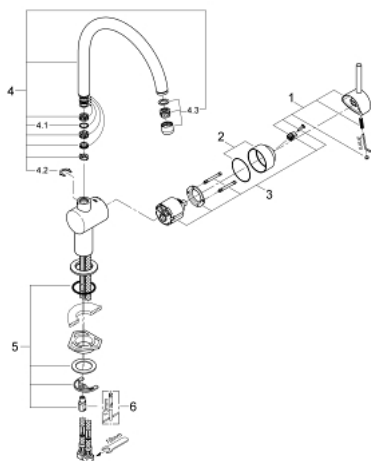

32 917 KS0 MINTA KEITTIÖHANA

TUOTESELOSTE

- Colour: velvet black
- C-juoksuputki
- Yksi asennusreikä
- GROHE LongLife -viimeistely
- GROHE SilkMove 46 mm:n keraaminen säätöosa
- Säädettävä virtaaman rajoitus
- Kääntyvä juoksuputki
- Valinnainen kääntöalue: 0° / 150° / 360°
- Joustavat liitosletkut
- Puristusliitos 3/8"
- Pika-asennusjärjestelmä
- Valinnainen lämpötilanrajoitin
- maximum flow rate (at 3 bar): 11.5 l/min

32 917 KS0 MINTA KEITTIÖHANA

VARAOSAT, maaliskuuta 2013 – now

- 1: Kahva (Tilausno. 46015KS0)
 - 2: Kansi (Tilausno. 46025KS0)
 - 3: Kasetti (Tilausno. 46048000)
 - 4: C-spout (Tilausno. 13043KS0)
 - 4.1: Tiivisterengas (Tilausno. 0128500M)
 - 4.2: Turvarengas (Tilausno. 0485300M)
 - 4.3: Poresuutin (Tilausno. 13928KS0)
 - 5: Shank fastening assembly (Tilausno. 46249000)
 - 6: Asennustyökalu (Tilausno. 19017000)*
- * Erikoistarvikkeet