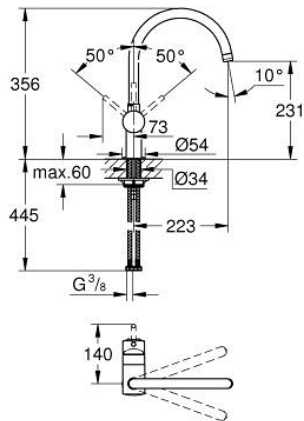

32 917 KS0 MINTA KEITTIÖHANA

TUOTESELOSTE

- Colour: velvet black
- C-juoksuputki
- Yksi asennusreikä
- GROHE LongLife -viimeistely
- GROHE SilkMove 46 mm:n keraaminen säätöosa
- Säädettävä virtaaman rajoitus
- Kääntyvä juoksuputki
- Valinnainen kääntöalue: 0° / 150° / 360°
- Joustavat liitosletkut
- Puristusliitos 3/8"
- Pika-asennusjärjestelmä
- Valinnainen lämpötilanrajoitin
- maximum flow rate (at 3 bar): 11.5 l/min

32 917 KS0 MINTA KEITTIÖHANA

VARAOSAT, maaliskuuta 2013 – now

- 1: Kahva (Tilausno. 46015KS0)
 - 2: Kansi (Tilausno. 46025KS0)
 - 3: Kasetti (Tilausno. 46048000)
 - 4: C-spout (Tilausno. 13043KS0)
 - 4.1: Tiivisterengas (Tilausno. 0128500M)
 - 4.2: Turvarengas (Tilausno. 0485300M)
 - 4.3: Poresuutin (Tilausno. 13928KS0)
 - 5: Shank fastening assembly (Tilausno. 46249000)
 - 6: Asennustyökalu (Tilausno. 19017000)*
- * Erikoistarvikkeet