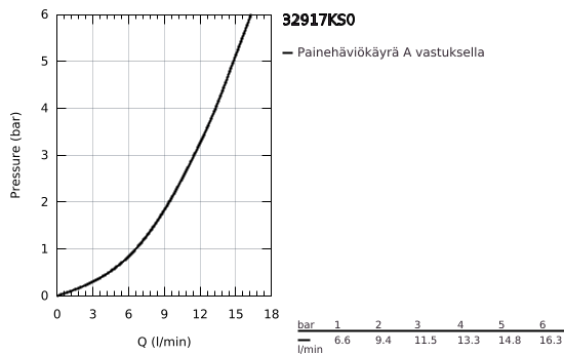

32 917 KS0 MINTA KEITTIÖHANA

TUOTESELOSTE

- Colour: velvet black
- C-juoksuputki
- Yksi asennusreikä
- GROHE LongLife -viimeistely
- GROHE SilkMove 46 mm:n keraaminen säätöosa
- Säädettävä virtaaman rajoitus
- Kääntyvä juoksuputki
- Valinnainen kääntöalue: 0° / 150° / 360°
- Joustavat liitosletkut
- Puristusliitos 3/8"
- Pika-asennusjärjestelmä
- Valinnainen lämpötilanrajoitin
- maximum flow rate (at 3 bar): 11.5 l/min