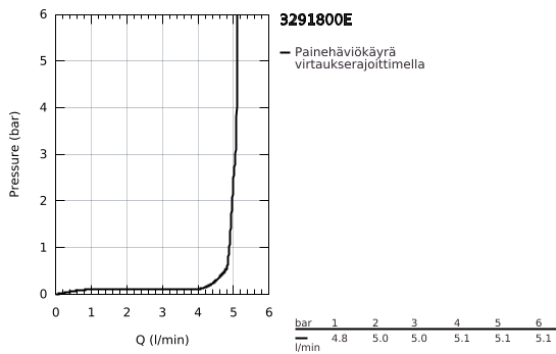

### TUOTESELOSTE

- Colour: chrome
- C-juoksuputki
- Yksi asennusreikä
- GROHE LongLife viimeistely
- GROHE SilkMove 46 mm:n keraaminen säätöosa
- GROHE EcoJoy-teknologia pienempään vedenkulutukseen ja täydelliseen suihkuun
- Pull-Out spout for greater flexibility
- Säädettävä virtaaman rajoitus
- Kääntyvä juoksuputki, kääntöalue 360°
- integroitu takaiskuventtiili
- Varustettu takaiskuventtiilillä
- Joustavat liitosletkut
- Pika-asennusjärjestelmä
- maximum flow rate (at 3 bar): 5 l/min
- Valinnainen lämpötilanrajoitin