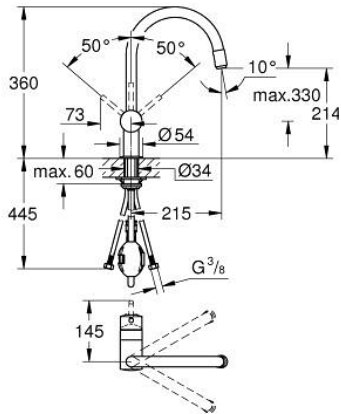

### TUOTESELOSTE

- Colour: chrome
- C-juoksuputki
- Yksi asennusreikä
- GROHE LongLife viimeistely
- GROHE SilkMove 46 mm:n keraaminen säätöosa
- GROHE EcoJoy-teknologia pienempään vedenkulutukseen ja täydelliseen suihkuun
- Pull-Out spout for greater flexibility
- Säädettävä virtaaman rajoitus
- Kääntyvä juoksuputki, kääntöalue 360°
- integroitu takaiskuventtiili
- Varustettu takaiskuventtiilillä
- Joustavat liitosletkut
- Pika-asennusjärjestelmä
- maximum flow rate (at 3 bar): 5 l/min
- Valinnainen lämpötilanrajoitin