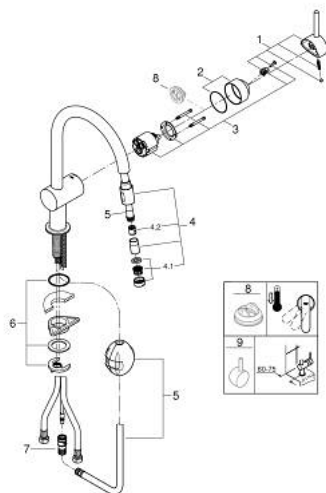

### TUOTESELOSTE

- Colour: chrome
- C-juoksuputki
- Yksi asennusreikä
- GROHE LongLife viimeistely
- GROHE SilkMove 46 mm:n keraaminen säätöosa
- GROHE EcoJoy-teknologia pienempään vedenkulutukseen ja täydelliseen suihkuun
- Pull-Out spout for greater flexibility
- Säädettävä virtaaman rajoitus
- Kääntyvä juoksuputki, kääntöalue 360°
- integroitu takaiskuventtiili
- Varustettu takaiskuventtiilillä
- Joustavat liitosletkut
- Pika-asennusjärjestelmä
- maximum flow rate (at 3 bar): 5 l/min
- Valinnainen lämpötilanrajoitin

### VARAOSAT, lokakuuta 2015 – syyskuuta 2023

- 1: Kahva (Tilausno. 46015000)
  - 2: Kansi (Tilausno. 46025000)
  - 3: Kasetti (Tilausno. 46048000)
  - 4: Handspray (Tilausno. 46925000)
  - 4.1: Poresuutin (Tilausno. 13952000)
  - 4.2: Yksisuuntaventtiili ½" (Tilausno. 08565000)
  - 5: Suihkuletku (Tilausno. 48293000)
  - 6: Shank fastening assembly (Tilausno. 46345000)
  - 7: Pikaliitin (Tilausno. 64999000)
  - 8: Lämpötilanrajoitin (Tilausno. 46375000)\*
  - 9: Kahva (Tilausno. 40684000)\*
- \* Erikoistarvikkeet