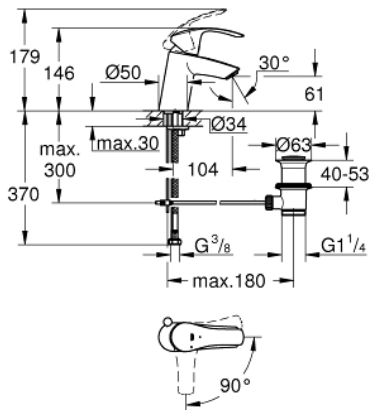

32 926 002 EUROSMART VIPUHANA PESUALTAALLE, DN 15 S-KOKO

TUOTESELOSTE

- Colour: chrome
- Yksi asennusreikä
- Metallikahva
- GROHE SilkMove 35 mm:n keraaminen säätöosa
- EcoMode - cold water flow in mid-lever position saves energy
- Säädettävä virtaaman rajoitus
- Lämpötilarajoin
- GROHE LongLife viimeistely
- GROHE EcoJoy-teknologia pienempään vedenkulutukseen ja täydelliseen suihkuun
- maximum flow rate (at 3 bar): 5 l/min
- GROHE FastFixation -nopea asennus
- Vipupohjaventtiili 1 1/4"
- Joustavat liitosletkut

32 926 002 EUROSMART VIPUHANA PESUALTAALLE, DN 15 S-KOKO

VARAOSAT, elokuuta 2017 – now

- 1: Kahva (Tilausno. 46902000)
 - 2: Kansi (Tilausno. 46492000)
 - 3: Ruuvikytentä (Tilausno. 46460000)
 - 4: Kasetti (Tilausno. 46863000)
 - 5: Pop-up rod (Tilausno. 06329000)
 - 6: Poresuutin (Tilausno. 48159000)
 - 7: Shank fastening assembly (Tilausno. 46671000)
 - 8: Viemärlaitteet 1 1/4" (Tilausno. 28910000)
 - 8.1: Tulppa (Tilausno. 07182000)
 - 8.2: Epäkeskotanko (Tilausno. 07052000)
 - 9: Holkkiavain (Tilausno. 19332000)*
 - 10: Asennustyökalu (Tilausno. 19017000)*
 - 11: Epäkeskotanko (Tilausno. 07341000)*
- * Erikoistarvikkeet