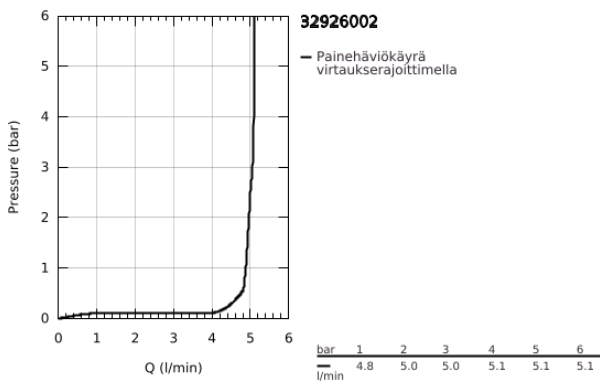

32 926 002 EUROSMART VIPUHANA PESUALTAALLE, DN 15 S-KOKO

TUOTESELOSTE

- Colour: chrome
- Yksi asennusreikä
- Metallikahva
- GROHE SilkMove 35 mm:n keraaminen säätöosa
- EcoMode - cold water flow in mid-lever position saves energy
- Säädettävä virtaaman rajoitus
- Lämpötilarajoin
- GROHE LongLife viimeistely
- GROHE EcoJoy-teknologia pienempään vedenkulutukseen ja täydelliseen suihkuun
- maximum flow rate (at 3 bar): 5 l/min
- GROHE FastFixation -nopea asennus
- Vipupohjaventtiili 1 1/4"
- Joustavat liitosletkut