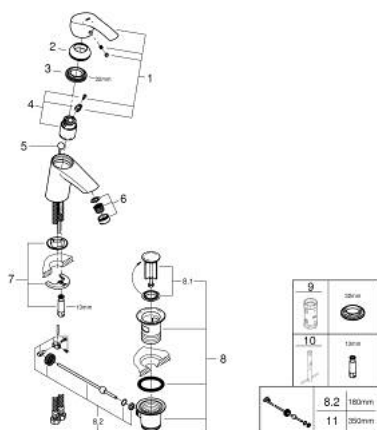

32 926 002 EUROSMART VIPUHANA PESUALTAALLE, DN 15 S-KOKO

TUOTESELOSTE

- Colour: chrome
- Yksi asennusreikä
- Metallikahva
- GROHE SilkMove 35 mm:n keraaminen säätöosa
- EcoMode - cold water flow in mid-lever position saves energy
- Säädettävä virtaaman rajoitus
- Lämpötilarajoin
- GROHE LongLife viimeistely
- GROHE EcoJoy-teknologia pienempään vedenkulutukseen ja täydelliseen suihkuun
- maximum flow rate (at 3 bar): 5 l/min
- GROHE FastFixation -nopea asennus
- Vipupohjaventtiili 1 1/4"
- Joustavat liitosletkut

32 926 002 EUROSMART VIPUHANA PESUALTAALLE, DN 15 S-KOKO

VARAOSAT, elokuuta 2017 – now

- 1: Kahva (Tilausno. 46902000)
 - 2: Kansi (Tilausno. 46492000)
 - 3: Ruuvikytentä (Tilausno. 46460000)
 - 4: Kasetti (Tilausno. 46863000)
 - 5: Pop-up rod (Tilausno. 06329000)
 - 6: Poresuutin (Tilausno. 48159000)
 - 7: Shank fastening assembly (Tilausno. 46671000)
 - 8: Viemärlaitteet 1 1/4" (Tilausno. 28910000)
 - 8.1: Tulppa (Tilausno. 07182000)
 - 8.2: Epäkeskotanko (Tilausno. 07052000)
 - 9: Holkkiavain (Tilausno. 19332000)*
 - 10: Asennustyökalu (Tilausno. 19017000)*
 - 11: Epäkeskotanko (Tilausno. 07341000)*
- * Erikoistarvikkeet