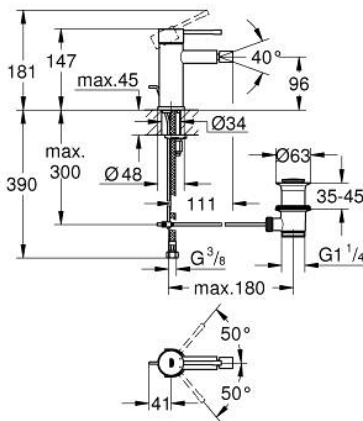

32 935 001 ESSENCE VIPUHANA PESUISTUIMEEN, DN 15 S-SIZE

TUOTESELOSTE

- Colour: chrome
- Yksi asennusreikä
- Metallikahva
- GROHE SilkMove 28 mm:n keraaminen säätöosa
- Lämpötilarajoin
- GROHE LongLife viimeistely
- GROHE FastFixation Plus -asennusjärjestelmä
- pallonivelporesuutin
- Vipupohjaventtiili 1 1/4"
- Joustavat liitosletkut
- Vähimmäispaine 1,0 baaria

32 935 001 ESSENCE VIPUHANA PESUISTUIMEEN, DN 15 S-SIZE

VARAOSAT, helmikuuta 2022 – now

- 1: Kahva (Tilausno. 46917000)
 - 2: Asennusrenkas (Tilausno. 46715000)
 - 3: Kasetti (Tilausno. 46580000)
 - 4: Pop-up rod (Tilausno. 46739000)
 - 5: Poresuutin (Tilausno. 13998000)
 - 6: Täyttöputki (Tilausno. 48603000)
 - 7: Shank fastening assembly (Tilausno. 46645000)
 - 8: Viemärlaitteet 1 1/4" (Tilausno. 28910000)
 - 8.1: Tulppa (Tilausno. 07182000)
 - 8.2: Epäkeskotanko (Tilausno. 07052000)
 - 9: Asennustyökalu (Tilausno. 19017000)*
 - 10: Epäkeskotanko (Tilausno. 07341000)*
- * Erikoistarvikkeet