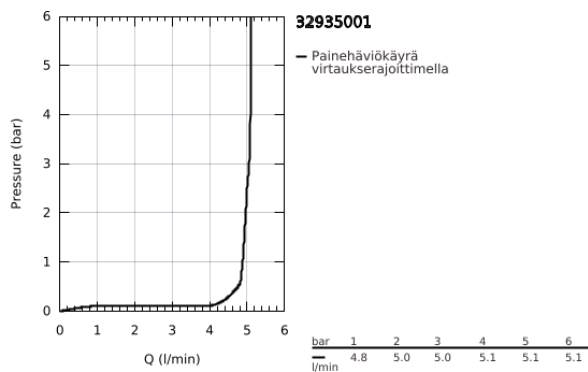

32 935 001 ESSENCE VIPUHANA PESUISTUIMEEN, DN 15 S-SIZE

TUOTESELOSTE

- Colour: chrome
- Yksi asennusreikä
- Metallikahva
- GROHE SilkMove 28 mm:n keraaminen säätöosa
- Lämpötilarajoin
- GROHE LongLife viimeistely
- GROHE FastFixation Plus -asennusjärjestelmä
- pallonivelporesuutin
- Vipupohjaventtiili 1 1/4"
- Joustavat liitosletkut
- Vähimmäispaine 1,0 baaria

32 935 001 ESSENCE VIPUHANA PESUISTUIMEEN, DN 15 S-SIZE

VARAOSAT, helmikuuta 2022 – now

- 1: Kahva (Tilausno. 46917000)
 - 2: Asennusrenkas (Tilausno. 46715000)
 - 3: Kasetti (Tilausno. 46580000)
 - 4: Pop-up rod (Tilausno. 46739000)
 - 5: Poresuutin (Tilausno. 13998000)
 - 6: Täyttöputki (Tilausno. 48603000)
 - 7: Shank fastening assembly (Tilausno. 46645000)
 - 8: Viemärlaitteet 1 1/4" (Tilausno. 28910000)
 - 8.1: Tulppa (Tilausno. 07182000)
 - 8.2: Epäkeskotanko (Tilausno. 07052000)
 - 9: Asennustyökalu (Tilausno. 19017000)*
 - 10: Epäkeskotanko (Tilausno. 07341000)*
- * Erikoistarvikkeet